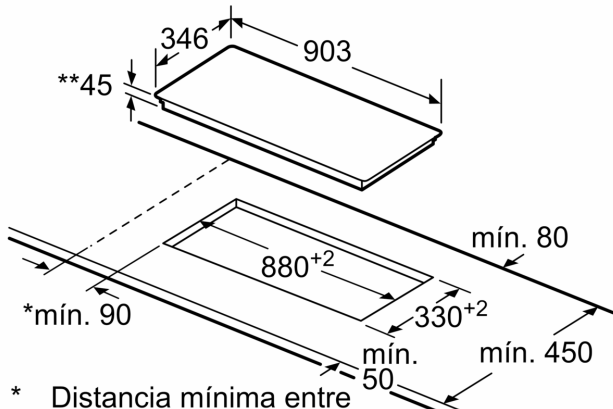

**Placa vitrocerámica, 90 cm, Negro,  
Placa sin marco de acero inoxidable  
3EB755LP**

Programación  
tiempo

**Si tu cocina no es una cocina cualquiera,  
esta es tu placa. Con diseño panorámico,  
para cocinar... de forma diferente.**

- Bloquea la placa con el control durante unos segundos para limpiar.
- Con la función programación es imposible que te despistes.
- Adapta el tamaño de tus recetas a cada una de las 4 zonas vitrocerámicas de distintos diámetros.

**Datos técnicos**

Familia de Producto: ..... Placa independie.vitrocerámica  
 Tipo de construcción: ..... Integrable  
 Entrada de energía: ..... Eléctrico  
 Número de posiciones que se pueden usar al mismo tiempo: ..... 4  
 Dimensiones de instalación necesarias (H x W x D): 45 x 880-880 x 330-330 mm  
 Anchura: ..... 903 mm  
 Dimensiones de instalación necesarias (H x W x D): .....45 x 903 x 346 mm  
 Medidas del producto embalado: ..... 100 x 1100 x 410 mm  
 Peso neto: ..... 8.6 kg  
 Peso bruto: ..... 9.9 kg  
 Indicador de calor residual: ..... Separado  
 Ubicación del panel de mandos: ..... Frontal de placa de cocina  
 Material de la superficie básica: ..... Cristal vitrocerámico  
 Color superficie superior: ..... Negro  
 Longitud del cable de alimentación eléctrica: ..... 100.0 cm  
 Código EAN: ..... 4242006263195  
 Tensión: ..... 220-240 V  
 Frecuencia: ..... 60; 50 Hz

**Placa vitrocerámica, 90 cm, Negro,  
Placa sin marco de acero inoxidable  
3EB755LP**

- \* Distancia mínima entre la abertura y la pared
  - \*\* Profundidad de inserción
  - \*\*\* Con un horno montado debajo puede ser más en caso necesario; véanse los requisitos dimensionales del horno
- \*\*\*mín. 20  
Dimensiones en mm