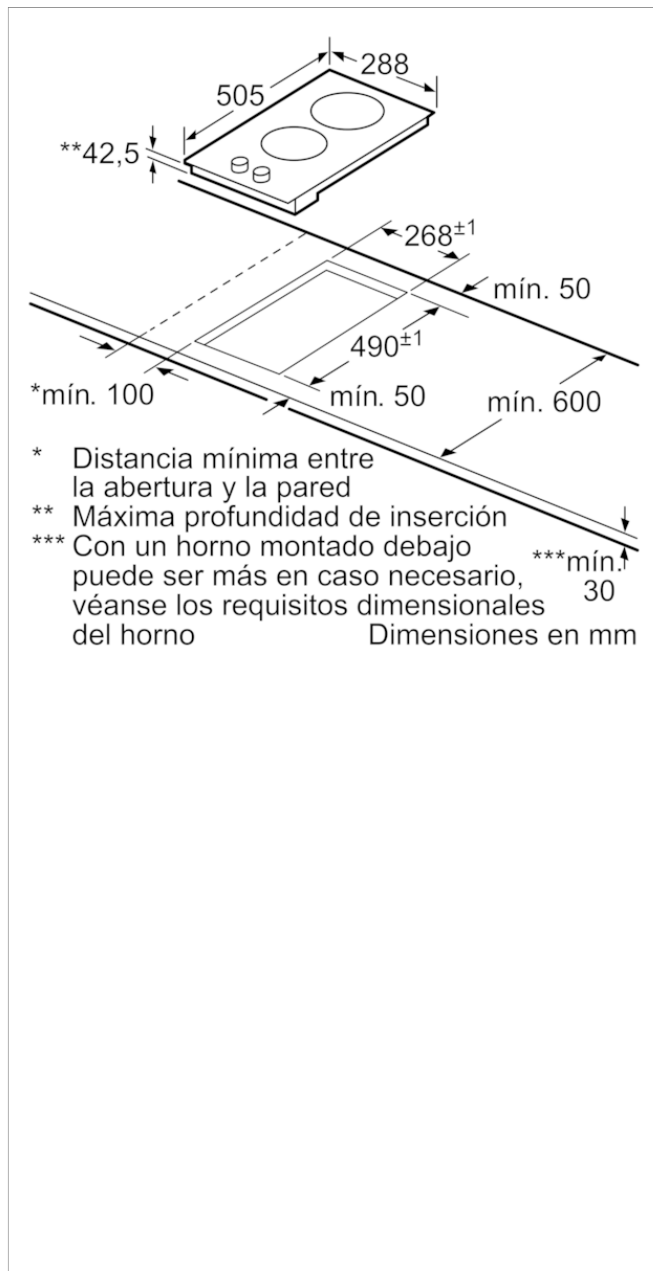

Placa dominó, 30 cm, negro
3EB730IM

3EB730IM

- Dos zonas de cocción:
- - 1 zona de 15 cm.
- - 1 zona de 18 cm.
- Indicación de calor residual (2 niveles)

Accesorios incluidos

4242006262747

Placa dominó, 30 cm, negro
3EB730IM

Características

Familia de Producto: Vario/Domino placa indep.vitro
Tipo de construcción: Integable
Entrada de energía: Eléctrico
Número de posiciones que se pueden usar al mismo tiempo: 2
Medidas del nicho de encastre: 42.5 x x
Anchura del producto: 288
Dimensiones aparato (alto, ancho, fondo (sin incluir la puerta)) (mm): 42.5 x 288 x 505
Medidas del producto embalado (mm): 143 x 361 x 578
Peso neto (kg): 4,365
Peso bruto (kg): 5,0
Material de la superficie básica: Vitrocerámica
Color superficie superior: Metallic, negro
Color del marco: Metallic
Certificaciones de homologacion: CE
Longitud del cable de alimentación eléctrica (cm): 150
Código EAN: 4242006262747