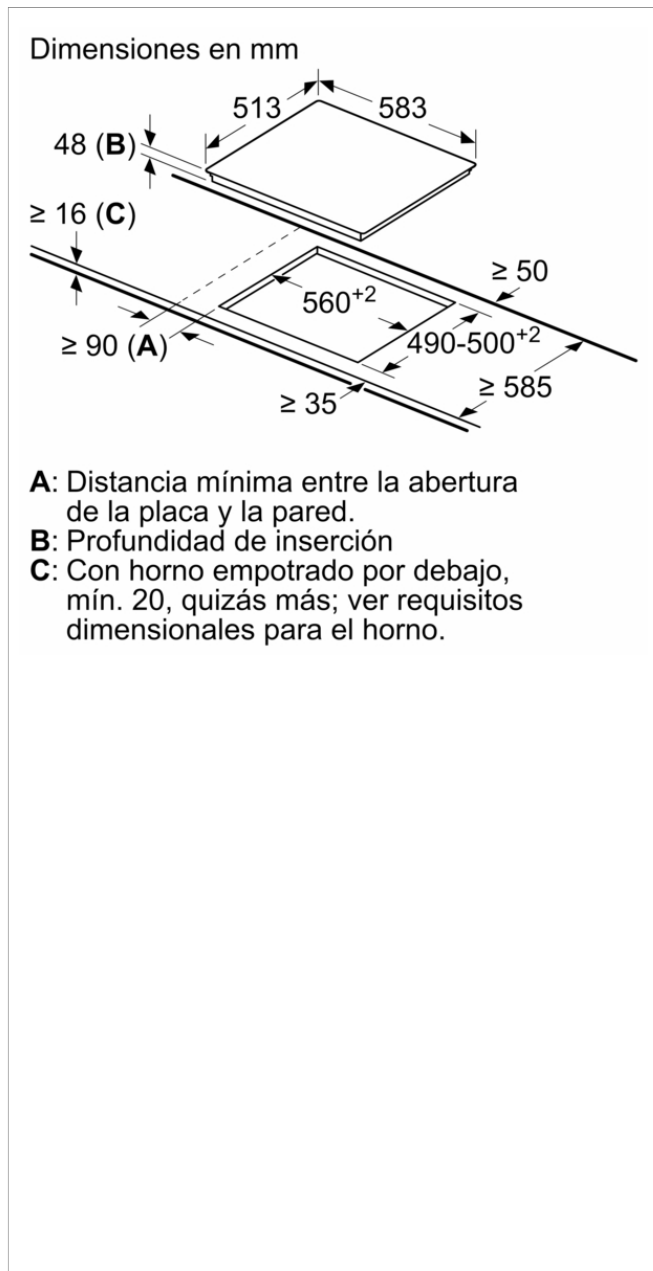

Placa vitrocerámica, 60 cm, negro
3EB720XR

3EB720XR

- Control táctil de fácil uso con 17 niveles de cocción en cada zona.
- 4 zonas vitrocerámicas:
- Zona delantera izquierda: 15 cm
- Zona trasera izquierda: 18 cm.
- Zona delantera derecha: 21 cm.
- Zona trasera derecha: 15 cm.
- Programación de tiempo de cocción para cada zona.
- Función Alarma con duración de aviso regulable.
- Función de Seguridad para niños con opción de bloqueo permanente o temporal.
- Función Memoria.
- Autodesconexión antiolvido de la placa.
- Función Silencio: posibilidad de desconectar los avisos sonoros.
- Indicador de 2 niveles de calor residual para cada zona de cocción (H/h).
- Sistema de fácil instalación.
- Potencia total máxima de la placa: 6.6 kw

Accesorios incluidos

4242006224424

**Placa vitrocerámica, 60 cm, negro
3EB720XR**

Características

Familia de Producto: Placa independiente vitrocerámica
Tipo de construcción: Integrable
Entrada de energía: Eléctrico
Número de posiciones que se pueden usar al mismo tiempo: 4
Dimensiones de instalación necesarias (H x W x D): 48 x 560-560 x 490-500 mm
Anchura del producto: 583 mm
Dimensiones de instalación necesarias (H x W x D): 48 x 583 x 513 mm
Medidas del producto embalado: 100 x 750 x 590 mm
Peso neto: 7,260 kg
Peso bruto: 8,1 kg
Indicador de calor residual: Separado
Ubicación del panel de mandos: Frontal de placa de cocina
Material de la superficie básica: Vitrocerámica
Color superficie superior: Metallic, negro
Color del marco: Metallic
Certificaciones de homologación: CE, VDE
Longitud del cable de alimentación eléctrica: 100 cm
Código EAN: 4242006224424
Potencia de conexión eléctrica: 6600 W
Tensión: 220-240 V
Frecuencia: 60; 50 Hz