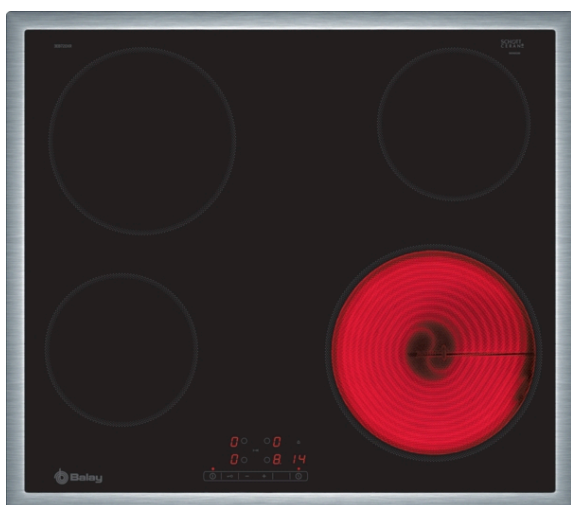

Placa vitrocerámica, 60 cm, negro
3EB720XR

3EB720XR

- Control táctil de fácil uso con 17 niveles de cocción en cada zona.
- 4 zonas vitrocerámicas:
- Zona delantera izquierda: 15 cm
- Zona trasera izquierda: 18 cm.
- Zona delantera derecha: 21 cm.
- Zona trasera derecha: 15 cm.
- Programación de tiempo de cocción para cada zona.
- Función Alarma con duración de aviso regulable.
- Función de Seguridad para niños con opción de bloqueo permanente o temporal.
- Función Memoria.
- Autodesconexión antiolvido de la placa.
- Función Silencio: posibilidad de desconectar los avisos sonoros.
- Indicador de 2 niveles de calor residual para cada zona de cocción (H/h).
- Sistema de fácil instalación.
- Potencia total máxima de la placa: 6.6 kw

Accesorios incluidos

4242006224424

**Placa vitrocerámica, 60 cm, negro
3EB720XR**

Características

Familia de Producto: Placa independiente vitrocerámica
Tipo de construcción: Integrable
Entrada de energía: Eléctrico
Número de posiciones que se pueden usar al mismo tiempo: 4
Dimensiones de instalación necesarias (H x W x D): 48 x 560-560 x 490-500 mm
Anchura del producto: 583 mm
Dimensiones de instalación necesarias (H x W x D): 48 x 583 x 513 mm
Medidas del producto embalado: 100 x 750 x 590 mm
Peso neto: 7,260 kg
Peso bruto: 8,1 kg
Indicador de calor residual: Separado
Ubicación del panel de mandos: Frontal de placa de cocina
Material de la superficie básica: Vitrocerámica
Color superficie superior: Metallic, negro
Color del marco: Metallic
Certificaciones de homologación: CE, VDE
Longitud del cable de alimentación eléctrica: 100 cm
Código EAN: 4242006224424
Potencia de conexión eléctrica: 6600 W
Tensión: 220-240 V
Frecuencia: 60; 50 Hz