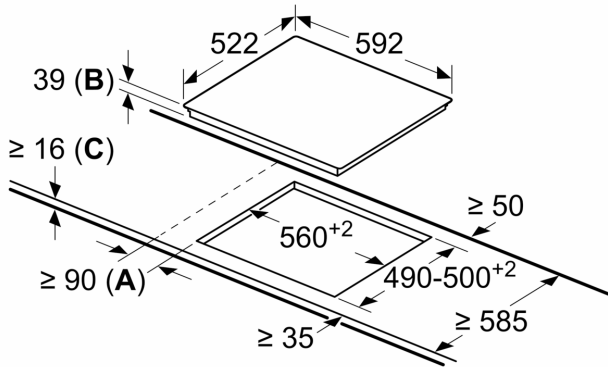

## **Placa vitrocerámica, 60 cm, Negro, Placa sin marco de acero inoxidable 3EB717LQ**

---

- Placa vitrocerámica touchControl
- Control deslizante Balay
- 17 niveles de cocción en cada zona
- 3 zonas vitrocerámicas:
  - - 1 zona gigante de 28 cm
- Control de temperatura del aceite en zona delantera derecha.
- 4 niveles de temperatura: min, low, med y max
- Función Limpieza: bloqueo del control.
- Función Memoria.
- Programación de tiempo de cocción para cada zona.
- Función Alarma con duración de aviso regulable.
- Función Silencio: posibilidad de desconectar los avisos sonoros.
- Función de Seguridad para niños con opción de bloqueo permanente o temporal.
- Indicador de 2 niveles de calor residual para cada zona de cocción (H/h).
- Autodesconexión antiolvido de la placa.
- Incluye una guía rápida para el Control de temperatura del aceite.

### **Sistema de fácil instalación**

**Placa vitrocerámica, 60 cm, Negro,  
Placa sin marco de acero inoxidable  
3EB717LQ**

Dimensiones en mm

- A:** Distancia mínima entre la abertura de la placa y la pared.
- B:** Profundidad de inserción
- C:** Con horno empotrado por debajo, mín. 20, quizás más; ver requisitos dimensionales para el horno.