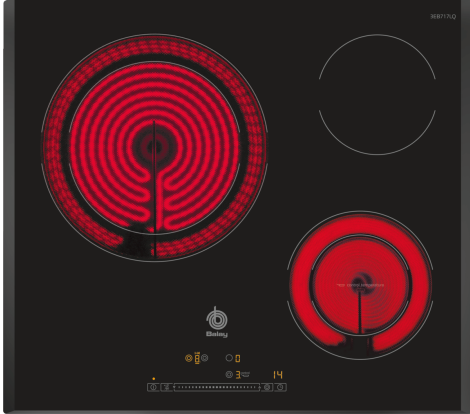

**Placa vitrocerámica, 60 cm, Negro,  
Placa sin marco de acero inoxidable  
3EB717LQ**

- Placa vitrocerámica touchControl
- Control deslizante Balay
- 17 niveles de cocción en cada zona
- 3 zonas vitrocerámicas:
- - 1 zona gigante de 28 cm

**Datos técnicos**

Familia de Producto: ..... Placa independie.vitrocerámica  
 Tipo de construcción: .....Integrable  
 Entrada de energía: ..... Eléctrico  
 Número de posiciones que se pueden usar al mismo tiempo: ..... 3  
 Dimensiones de instalación necesarias (H x W x D): 39 x 560-560 x 490-500 mm  
 Anchura: .....592 mm  
 Dimensiones de instalación necesarias (H x W x D): .....39 x 592 x 522 mm  
 Medidas del producto embalado: ..... 100 x 750 x 590 mm  
 Peso neto: ..... 7.6 kg  
 Peso bruto: .....8.4 kg  
 Indicador de calor residual: ..... Separado  
 Ubicación del panel de mandos: ..... Frontal de placa de cocina  
 Material de la superficie básica: ..... Cristal vitrocerámico  
 Color superficie superior: ..... Negro  
 Longitud del cable de alimentación eléctrica: ..... 100.0 cm  
 Código EAN: ..... 4242006225339  
 Tensión: .....220-240 V  
 Frecuencia: .....50; 60 Hz

## **Placa vitrocerámica, 60 cm, Negro, Placa sin marco de acero inoxidable 3EB717LQ**

---

- Placa vitrocerámica touchControl
- Control deslizante Balay
- 17 niveles de cocción en cada zona
- 3 zonas vitrocerámicas:
  - - 1 zona gigante de 28 cm
- Control de temperatura del aceite en zona delantera derecha.
- 4 niveles de temperatura: min, low, med y max
- Función Limpieza: bloqueo del control.
- Función Memoria.
- Programación de tiempo de cocción para cada zona.
- Función Alarma con duración de aviso regulable.
- Función Silencio: posibilidad de desconectar los avisos sonoros.
- Función de Seguridad para niños con opción de bloqueo permanente o temporal.
- Indicador de 2 niveles de calor residual para cada zona de cocción (H/h).
- Autodesconexión antiolvido de la placa.
- Incluye una guía rápida para el Control de temperatura del aceite.