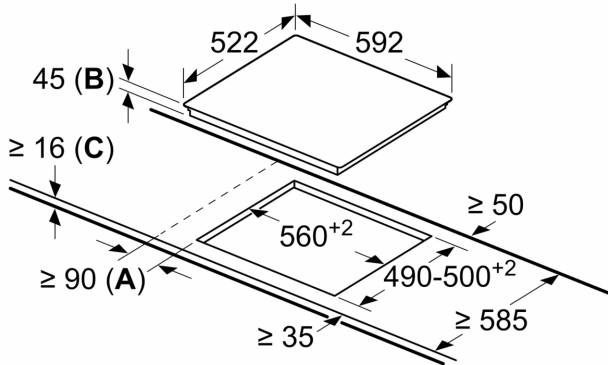

## Placa vitrocerámica, 60 cm, sin perfiles 3EB715ER

Programación  
tiempo

**Si adaptas los ingredientes según el número de invitados ¿no debería adaptarse también tu placa? Disfruta de la zona doble de 21/28 cm.**

### Datos técnicos

Familia de Producto: ..... Placa independie.vitrocerámica  
 Tipo de construcción: ..... Integable  
 Entrada de energía: ..... Eléctrico  
 Número de posiciones que se pueden usar al mismo tiempo: ..... 3  
 Dimensiones de instalación necesarias (H x W x D): 45 x 560-560 x 490-500 mm  
 Anchura: ..... 592 mm  
 Dimensiones de instalación necesarias (H x W x D): ..... 45x592x522 mm  
 Medidas del producto embalado: ..... 100x750x590 mm  
 Peso neto: ..... 7.5 kg  
 Peso bruto: ..... 8.2 kg  
 Indicador de calor residual: ..... Separado  
 Ubicación del panel de mandos: ..... Frontal de placa de cocina  
 Material de la superficie básica: ..... Cristal vitrocerámico  
 Color superficie superior: ..... Negro  
 Longitud del cable de alimentación eléctrica: ..... 100 cm  
 Código EAN: ..... 4242006292102  
 Tensión: ..... 220-240 V  
 Frecuencia: ..... 50; 60 Hz

**Placa vitrocerámica, 60 cm, sin perfiles**  
**3EB715ER**

Dimensiones en mm

- A:** Distancia mínima entre la abertura de la placa y la pared.  
**B:** Profundidad de inserción  
**C:** Con horno empotrado por debajo, mín. 20, quizás más; ver requisitos dimensionales para el horno.