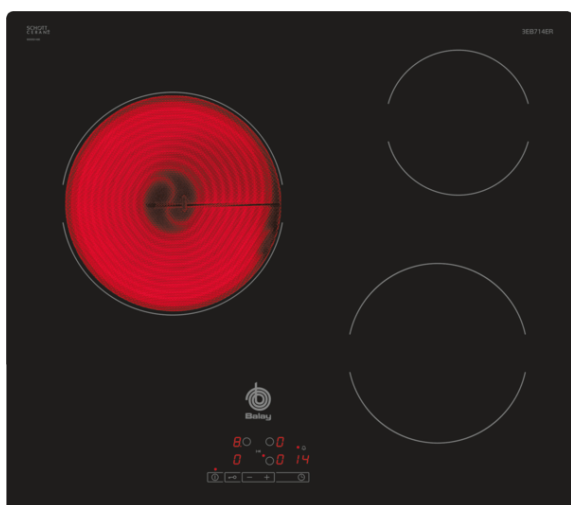

Placa vitrocerámica, 60 cm, negro  
3EB714ER

### 3EB714ER

- Control táctil de fácil uso con 17 niveles de cocción en cada zona.
- 3 zonas vitrocerámicas:
- Zona trasera izquierda: semi-gigante de 23 cm.
- Zona delantera derecha: 18 cm.
- Zona trasera derecha: 15 cm.
- Programación de tiempo de cocción para cada zona.
- Función Alarma con duración de aviso regulable.
- Función de Seguridad para niños con opción de bloqueo permanente o temporal.
- Función Memoria.
- Autodesconexión antiolvido de la placa.
- Función Silencio: posibilidad de desconectar los avisos sonoros.
- Indicador de 2 niveles de calor residual para cada zona de cocción (H/h).
- Sistema de fácil instalación.
- Potencia total máxima de la placa: 5700 W

### Accesorios incluidos

4242006241452

**Placa vitrocerámica, 60 cm, negro  
3EB714ER**

**Características**

**Familia de Producto:** Placa independiente vitrocerámica  
**Tipo de construcción:** Integrable  
**Entrada de energía:** Eléctrico  
**Número de posiciones que se pueden usar al mismo tiempo:** 3  
**Medidas del nicho de encastre:** 45 x 560-560 x 490-500  
**Anchura del producto:** 592  
**Dimensiones aparato (alto, ancho, fondo (sin incluir la puerta)) (mm):** 45 x 592 x 522  
**Medidas del producto embalado (mm):** 100 x 750 x 590  
**Peso neto (kg):** 7,060  
**Peso bruto (kg):** 7,9  
**Indicador de calor residual:** Separado  
**Ubicación del panel de mandos:** Frontal de placa de cocina  
**Material de la superficie básica:** Vitrocerámica  
**Color superficie superior:** negro  
**Certificaciones de homologación:** CE, VDE  
**Longitud del cable de alimentación eléctrica (cm):** 100  
**Código EAN:** 4242006241452  
**Potencia de conexión eléctrica (W):** 5700  
**Tensión (V):** 220-240  
**Frecuencia (Hz):** 60; 50