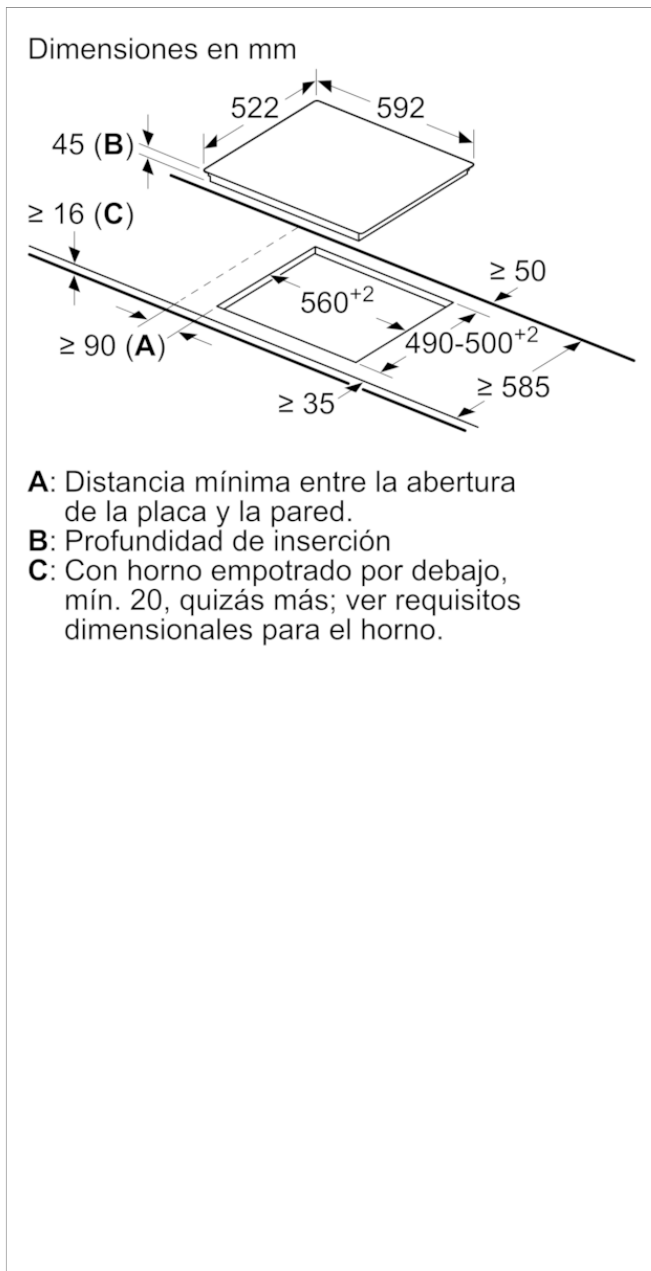

### 3EB714ER

- Control táctil de fácil uso con 17 niveles de cocción en cada zona.
- 3 zonas vitrocerámicas:
- Zona trasera izquierda: semi-gigante de 23 cm.
- Zona delantera derecha: 18 cm.
- Zona trasera derecha: 15 cm.
- Programación de tiempo de cocción para cada zona.
- Función Alarma con duración de aviso regulable.
- Función de Seguridad para niños con opción de bloqueo permanente o temporal.
- Función Memoria.
- Autodesconexión antiolvido de la placa.
- Función Silencio: posibilidad de desconectar los avisos sonoros.
- Indicador de 2 niveles de calor residual para cada zona de cocción (H/h).
- Sistema de fácil instalación.
- Potencia total máxima de la placa: 5700 W

### Accesorios incluidos

4242006241452

**Placa vitrocerámica, 60 cm, negro  
3EB714ER**

**Características**

**Familia de Producto:** Placa independiente vitrocerámica  
**Tipo de construcción:** Integrable  
**Entrada de energía:** Eléctrico  
**Número de posiciones que se pueden usar al mismo tiempo:** 3  
**Medidas del nicho de encastre:** 45 x 560-560 x 490-500  
**Anchura del producto:** 592  
**Dimensiones aparato (alto, ancho, fondo (sin incluir la puerta)) (mm):** 45 x 592 x 522  
**Medidas del producto embalado (mm):** 100 x 750 x 590  
**Peso neto (kg):** 7,060  
**Peso bruto (kg):** 7,9  
**Indicador de calor residual:** Separado  
**Ubicación del panel de mandos:** Frontal de placa de cocina  
**Material de la superficie básica:** Vitrocerámica  
**Color superficie superior:** negro  
**Certificaciones de homologación:** CE, VDE  
**Longitud del cable de alimentación eléctrica (cm):** 100  
**Código EAN:** 4242006241452  
**Potencia de conexión eléctrica (W):** 5700  
**Tensión (V):** 220-240  
**Frecuencia (Hz):** 60; 50