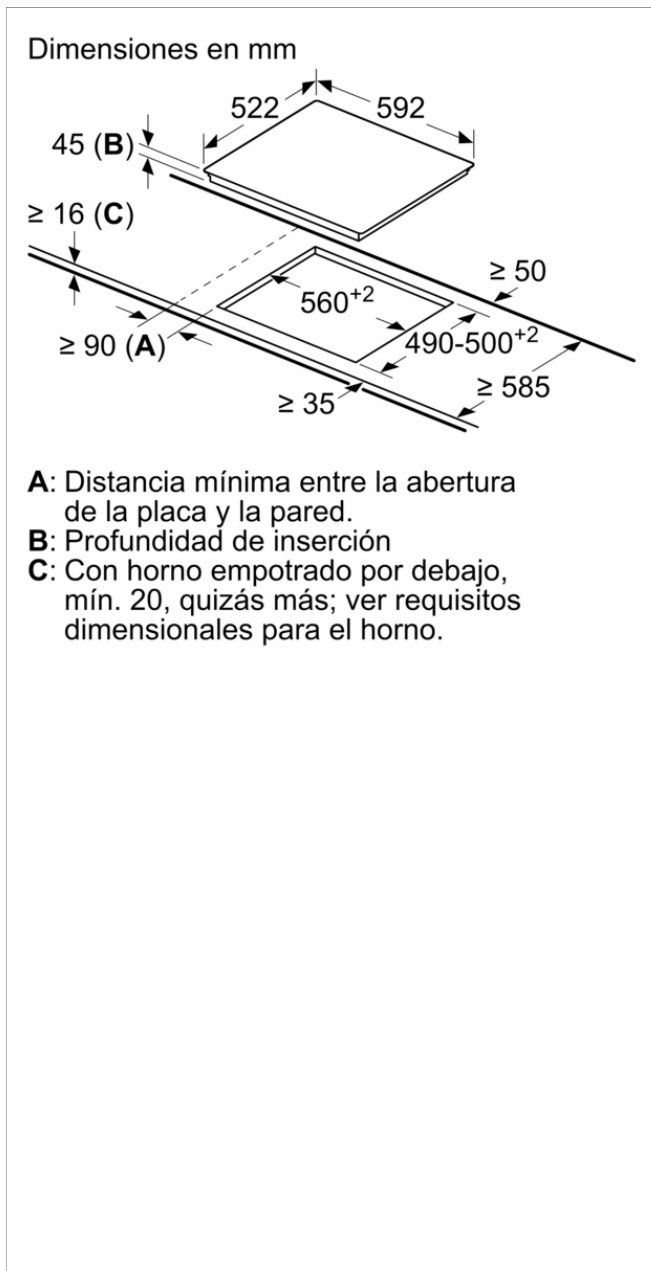

Placa vitrocerámica, 60 cm, Negro, Placa sin marco de acero inoxidable
3EB714ER

3EB714ER

- Control táctil de fácil uso con 17 niveles de cocción en cada zona.
- 3 zonas vitrocerámicas:
- Zona trasera izquierda: semi-gigante de 23 cm.
- Zona delantera derecha: 18 cm.
- Zona trasera derecha: 15 cm.
- Programación de tiempo de cocción para cada zona.
- Función Alarma con duración de aviso regulable.
- Función de Seguridad para niños con opción de bloqueo permanente o temporal.
- Función Memoria.
- Autodesconexión antiolvido de la placa.
- Función Silencio: posibilidad de desconectar los avisos sonoros.
- Indicador de 2 niveles de calor residual para cada zona de cocción (H/h).
- Sistema de fácil instalación.
- Potencia total máxima de la placa: 5.7 kw

Accesorios incluidos

4242006241452

**Placa vitrocerámica, 60 cm, Negro, Placa sin marco de acero inoxidable
3EB714ER**

Características

Familia de Producto: Placa independie.vitrocerámica
Tipo de construcción: Integrable
Entrada de energía: Eléctrico
Número de posiciones que se pueden usar al mismo tiempo: 3
Dimensiones de instalación necesarias (H x W x D): 45 x 560-560 x 490-500 mm
Anchura del producto: 592 mm
Dimensiones de instalación necesarias (H x W x D): 45 x 592 x 522 mm
Medidas del producto embalado: 100 x 750 x 590 mm
Peso neto: 7,1 kg
Peso bruto: 7,9 kg
Indicador de calor residual: Separado
Ubicación del panel de mandos: Frontal de placa de cocina
Material de la superficie básica: Vitrocerámica
Color superficie superior: Negro
Longitud del cable de alimentación eléctrica: 100,0 cm
Código EAN: 4242006241452
Tensión: 220-240 V
Frecuencia: 60; 50 Hz