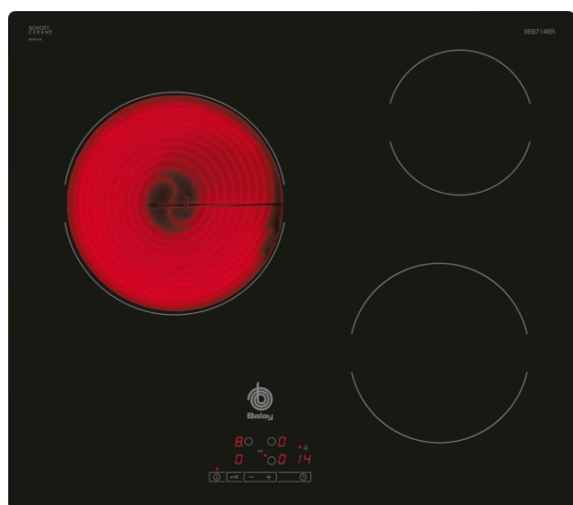

Placa vitrocerámica, 60 cm, Negro, Placa sin marco de acero inoxidable
3EB714ER

3EB714ER

- Control táctil de fácil uso con 17 niveles de cocción en cada zona.
- 3 zonas vitrocerámicas:
- Zona trasera izquierda: semi-gigante de 23 cm.
- Zona delantera derecha: 18 cm.
- Zona trasera derecha: 15 cm.
- Programación de tiempo de cocción para cada zona.
- Función Alarma con duración de aviso regulable.
- Función de Seguridad para niños con opción de bloqueo permanente o temporal.
- Función Memoria.
- Autodesconexión antiolvido de la placa.
- Función Silencio: posibilidad de desconectar los avisos sonoros.
- Indicador de 2 niveles de calor residual para cada zona de cocción (H/h).
- Sistema de fácil instalación.
- Potencia total máxima de la placa: 5.7 kw

Accesorios incluidos

4242006241452

**Placa vitrocerámica, 60 cm, Negro, Placa sin marco de acero inoxidable
3EB714ER**

Características

Familia de Producto: Placa independie.vitrocerámica
Tipo de construcción: Integrable
Entrada de energía: Eléctrico
Número de posiciones que se pueden usar al mismo tiempo: 3
Dimensiones de instalación necesarias (H x W x D): 45 x 560-560 x 490-500 mm
Anchura del producto: 592 mm
Dimensiones de instalación necesarias (H x W x D): 45 x 592 x 522 mm
Medidas del producto embalado: 100 x 750 x 590 mm
Peso neto: 7,1 kg
Peso bruto: 7,9 kg
Indicador de calor residual: Separado
Ubicación del panel de mandos: Frontal de placa de cocina
Material de la superficie básica: Vitrocerámica
Color superficie superior: Negro
Longitud del cable de alimentación eléctrica: 100,0 cm
Código EAN: 4242006241452
Tensión: 220-240 V
Frecuencia: 60; 50 Hz