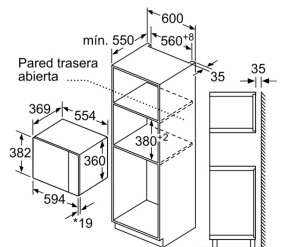

Accesorios incluidos

4242006298128

aqualisis

**Microondas integrable, 59 x 38 cm, Cristal negro
3CG5175N2**

Dimensiones en mm

Microondas
Montaje en esquina

Dimensiones en mm

* 20 mm para frontal de metal
Dimensiones en mm

* 20 mm para frontal de metal
Dimensiones en mm

Características

Tipo de horno microondas: función Grill

Tipo de control: Electrónica

Color del frontal: Negro

Dimensiones de instalación necesarias (H x W x D): 382 x 594 x 388 mm

Dimensiones cavidad (alto, ancho, fondo): 208.0 x 328.0 x 369.0 mm

Longitud del cable de alimentación eléctrica: 130,0 cm

Peso neto: 16,9 kg

Peso bruto: 20,7 kg

Código EAN: 4242006298128

Potencia máxima de las microondas: 900 W

Potencia de conexión: 1450 W

Intensidad corriente eléctrica: 10 A

Tensión: 220-230 V

Frecuencia: 50 Hz

Tipo de enchufe: Schuko con conexión a tierra

Dimensiones cavidad (alto, ancho, fondo): 208.0 x 328.0 x 369.0 mm