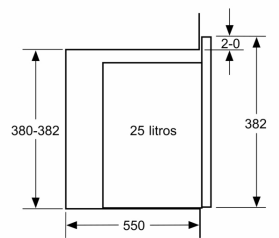

Accesorios incluidos

4242006298128

aqualisis

**Microondas integrable, 59 x 38 cm, Cristal negro
3CG5175N2**

Dimensiones en mm

Microondas
Montaje en esquina

Dimensiones en mm

* 20 mm para frontal de metal
Dimensiones en mm

* 20 mm para frontal de metal
Dimensiones en mm

Características

Tipo de horno microondas: función Grill

Tipo de control: Electrónica

Color del frontal: Negro

Dimensiones de instalación necesarias (H x W x D): 382 x 594 x 388 mm

Dimensiones cavidad (alto, ancho, fondo): 208.0 x 328.0 x 369.0 mm

Longitud del cable de alimentación eléctrica: 130,0 cm

Peso neto: 16,9 kg

Peso bruto: 20,7 kg

Código EAN: 4242006298128

Potencia máxima de las microondas: 900 W

Potencia de conexión: 1450 W

Intensidad corriente eléctrica: 10 A

Tensión: 220-230 V

Frecuencia: 50 Hz

Tipo de enchufe: Schuko con conexión a tierra

Dimensiones cavidad (alto, ancho, fondo): 208.0 x 328.0 x 369.0 mm