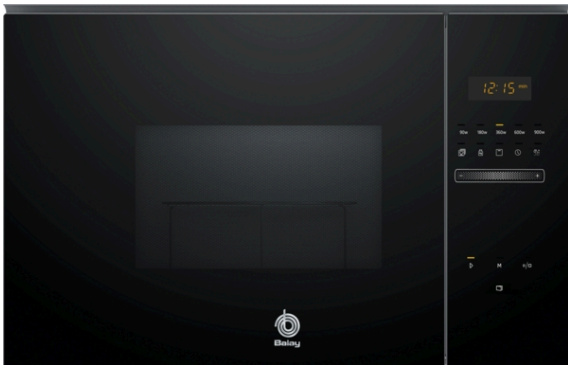

Microondas integrable, 59 x 38 cm, Cristal negro
3CG5175N2

3CG5175N2

- Diseño Serie Cristal
- Microondas sin marco
- Instalación en columna de 60 cm de ancho
- Apertura lateral izquierda
- Electrónico
- Control Deslizante totalmente integrado en el cristal: diseño profesional y fácil limpieza
- Capacidad: 25 litros.
- Plato giratorio de 31.5 cm de diámetro.
- Asistente de limpieza Aqualisis
- Reloj electrónico con programación de paro de cocción
- Potencia máxima: 900 W.
- Potencia del grill: 1.200 W.
- Funcionamiento combinado microondas + grill
- 5 niveles de potencia de microondas
- 8 programas automáticos de cocción y descongelación por peso
- 1 programa favorito para memorizar ajustes de tiempo y potencias preferidos
- Interior de acero inoxidable
- Iluminación interior LED
- Accesorios incluidos: parrilla para grill, plato giratorio

Accesorios incluidos

4242006298128

aqualisis

**Microondas integrable, 59 x 38 cm, Cristal negro
3CG5175N2**

Dimensiones en mm

Microondas
Montaje en esquina

Dimensiones en mm

* 20 mm para frontal de metal
Dimensiones en mm

* 20 mm para frontal de metal
Dimensiones en mm

Características

Tipo de horno microondas: función Grill

Tipo de control: Electrónica

Color del frontal: Negro

Dimensiones de instalación necesarias (H x W x D): 382 x 594 x 388 mm

Dimensiones cavidad (alto, ancho, fondo): 208.0 x 328.0 x 369.0 mm

Longitud del cable de alimentación eléctrica: 130,0 cm

Peso neto: 16,9 kg

Peso bruto: 20,7 kg

Código EAN: 4242006298128

Potencia máxima de las microondas: 900 W