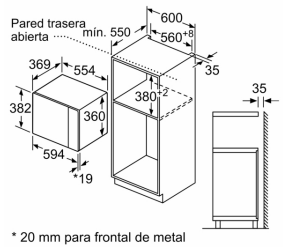

Accesorios incluidos

4242006298128

aqualisis

**Microondas integrable, 59 x 38 cm, Cristal negro
3CG5175N2**

Dimensiones en mm

Microondas
Montaje en esquina

Dimensiones en mm

* 20 mm para frontal de metal
Dimensiones en mm

* 20 mm para frontal de metal
Dimensiones en mm

Características

Tipo de horno microondas: función Grill

Tipo de control: Electrónica

Color del frontal: Negro

Dimensiones de instalación necesarias (H x W x D): 382 x 594 x 388 mm

Dimensiones cavidad (alto, ancho, fondo): 208.0 x 328.0 x 369.0 mm

Longitud del cable de alimentación eléctrica: 130,0 cm

Peso neto: 16,9 kg

Peso bruto: 20,7 kg

Código EAN: 4242006298128

Potencia máxima de las microondas: 900 W

Potencia de conexión: 1450 W

Intensidad corriente eléctrica: 10 A

Tensión: 220-230 V

Frecuencia: 50 Hz

Tipo de enchufe: Schuko con conexión a tierra

Dimensiones cavidad (alto, ancho, fondo): 208.0 x 328.0 x 369.0 mm