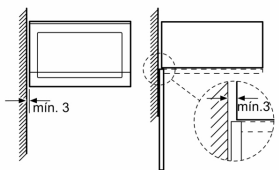

Accesorios incluidos

4242006298128

aqualisis

**Microondas integrable, 59 x 38 cm, Cristal negro
3CG5175N2**

Dimensiones en mm

Microondas
Montaje en esquina

Dimensiones en mm

* 20 mm para frontal de metal
Dimensiones en mm

* 20 mm para frontal de metal
Dimensiones en mm

Características

Tipo de horno microondas: función Grill

Tipo de control: Electrónica

Color del frontal: Negro

Dimensiones de instalación necesarias (H x W x D): 382 x 594 x 388 mm

Dimensiones cavidad (alto, ancho, fondo): 208.0 x 328.0 x 369.0 mm

Longitud del cable de alimentación eléctrica: 130,0 cm

Peso neto: 16,9 kg

Peso bruto: 20,7 kg

Código EAN: 4242006298128

Potencia máxima de las microondas: 900 W

Potencia de conexión: 1450 W

Intensidad corriente eléctrica: 10 A

Tensión: 220-230 V

Frecuencia: 50 Hz

Tipo de enchufe: Schuko con conexión a tierra

Dimensiones cavidad (alto, ancho, fondo): 208.0 x 328.0 x 369.0 mm