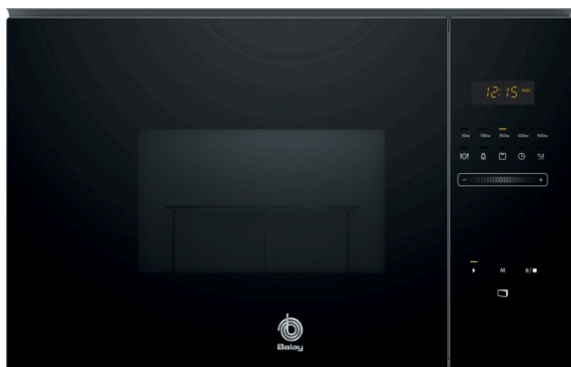

Microondas integrable, 59 x 38 cm, Cristal negro
3CG5175N0

3CG5175N0

- Diseño Serie Cristal
- Microondas sin marco
- Instalación en columna de 60 cm de ancho
- Apertura lateral izquierda
- Electrónico
- Control Deslizante totalmente integrado en el cristal: diseño profesional y fácil limpieza
- Capacidad: 25 litros.
- Plato giratorio de 31.5 cm de diámetro.
- Asistente de limpieza Aqualisis
- Reloj electrónico con programación de paro de cocción
- Potencia máxima: 900 W.
- Potencia del grill: 1.200 W.
- Funcionamiento combinado microondas + grill
- 5 niveles de potencia de microondas
- 8 programas automáticos de cocción y descongelación por peso
- 1 programa favorito para memorizar ajustes de tiempo y potencias preferidos
- Interior de acero inoxidable
- Iluminación interior LED
- Accesorios incluidos: parrilla para grill, plato giratorio

Accesorios incluidos

4242006291907

**Microondas integrable, 59 x 38 cm, Cristal negro
3CG5175N0**

Microondas
Montaje en esquina

Características

Tipo de horno microondas: función Grill

Tipo de control: Electrónica

Color del frontal: Negro

Dimensiones de instalación necesarias (H x W x D): 382 x 594 x 388 mm

Dimensiones cavidad (alto, ancho, fondo): 208.0 x 328.0 x 369.0 mm

Peso neto: 18,7 kg

Peso bruto: 20,7 kg

Código EAN: 4242006291907

Potencia máxima de las microondas: 900 W

Potencia de conexión: 1450 W

Intensidad corriente eléctrica: true A

Tensión: 220-230 V

Frecuencia: 50 Hz

Tipo de enchufe: Schuko con conexión a tierra

Dimensiones cavidad (alto, ancho, fondo): 208.0 x 328.0 x 369.0 mm