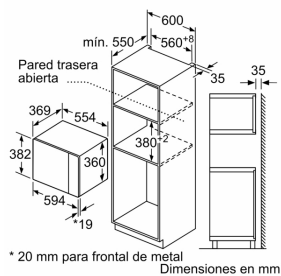

Microondas integrable, 59 x 38 cm, Cristal negro
3CG5175N0

3CG5175N0

- Diseño Serie Cristal
- Microondas sin marco
- Instalación en columna de 60 cm de ancho
- Apertura lateral izquierda
- Electrónico
- Control Deslizante totalmente integrado en el cristal: diseño profesional y fácil limpieza
- Capacidad: 25 litros.
- Plato giratorio de 31.5 cm de diámetro.
- Asistente de limpieza Aqualisis
- Reloj electrónico con programación de paro de cocción
- Potencia máxima: 900 W.
- Potencia del grill: 1.200 W.
- Funcionamiento combinado microondas + grill
- 5 niveles de potencia de microondas
- 8 programas automáticos de cocción y descongelación por peso
- 1 programa favorito para memorizar ajustes de tiempo y potencias preferidos
- Interior de acero inoxidable
- Iluminación interior LED
- Accesorios incluidos: parrilla para grill, plato giratorio

Accesorios incluidos

4242006291907

**Microondas integrable, 59 x 38 cm, Cristal negro
3CG5175N0**

Microondas
Montaje en esquina

Características

Tipo de horno microondas: función Grill

Tipo de control: Electrónica

Color del frontal: Negro

Dimensiones de instalación necesarias (H x W x D): 382 x 594 x 388 mm

Dimensiones cavidad (alto, ancho, fondo): 208.0 x 328.0 x 369.0 mm

Peso neto: 18,7 kg

Peso bruto: 20,7 kg

Código EAN: 4242006291907

Potencia máxima de las microondas: 900 W

Potencia de conexión: 1450 W

Intensidad corriente eléctrica: true A

Tensión: 220-230 V

Frecuencia: 50 Hz

Tipo de enchufe: Schuko con conexión a tierra

Dimensiones cavidad (alto, ancho, fondo): 208.0 x 328.0 x 369.0 mm