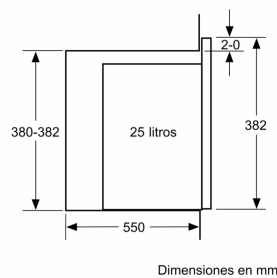

Microondas integrable, 59 x 38 cm, Cristal negro
3CG5175N0

3CG5175N0

- Diseño Serie Cristal
- Microondas sin marco
- Instalación en columna de 60 cm de ancho
- Apertura lateral izquierda
- Electrónico
- Control Deslizante totalmente integrado en el cristal: diseño profesional y fácil limpieza
- Capacidad: 25 litros.
- Plato giratorio de 31.5 cm de diámetro.
- Asistente de limpieza Aqualisis
- Reloj electrónico con programación de paro de cocción
- Potencia máxima: 900 W.
- Potencia del grill: 1.200 W.
- Funcionamiento combinado microondas + grill
- 5 niveles de potencia de microondas
- 8 programas automáticos de cocción y descongelación por peso
- 1 programa favorito para memorizar ajustes de tiempo y potencias preferidos
- Interior de acero inoxidable
- Iluminación interior LED
- Accesorios incluidos: parrilla para grill, plato giratorio

Accesorios incluidos

4242006291907

**Microondas integrable, 59 x 38 cm, Cristal negro
3CG5175N0**

Microondas
Montaje en esquina

Características

Tipo de horno microondas: función Grill

Tipo de control: Electrónica

Color del frontal: Negro

Dimensiones de instalación necesarias (H x W x D): 382 x 594 x 388 mm

Dimensiones cavidad (alto, ancho, fondo): 208.0 x 328.0 x 369.0 mm

Peso neto: 18,7 kg

Peso bruto: 20,7 kg

Código EAN: 4242006291907

Potencia máxima de las microondas: 900 W

Potencia de conexión: 1450 W

Intensidad corriente eléctrica: true A

Tensión: 220-230 V

Frecuencia: 50 Hz

Tipo de enchufe: Schuko con conexión a tierra

Dimensiones cavidad (alto, ancho, fondo): 208.0 x 328.0 x 369.0 mm