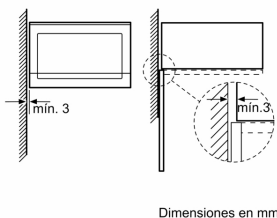

Microondas integrable, 59 x 38 cm, Cristal negro
3CG5175N0

3CG5175N0

- Diseño Serie Cristal
- Microondas sin marco
- Instalación en columna de 60 cm de ancho
- Apertura lateral izquierda
- Electrónico
- Control Deslizante totalmente integrado en el cristal: diseño profesional y fácil limpieza
- Capacidad: 25 litros.
- Plato giratorio de 31.5 cm de diámetro.
- Asistente de limpieza Aqualisis
- Reloj electrónico con programación de paro de cocción
- Potencia máxima: 900 W.
- Potencia del grill: 1.200 W.
- Funcionamiento combinado microondas + grill
- 5 niveles de potencia de microondas
- 8 programas automáticos de cocción y descongelación por peso
- 1 programa favorito para memorizar ajustes de tiempo y potencias preferidos
- Interior de acero inoxidable
- Iluminación interior LED
- Accesorios incluidos: parrilla para grill, plato giratorio

Accesorios incluidos

4242006291907

**Microondas integrable, 59 x 38 cm, Cristal negro
3CG5175N0**

Microondas
Montaje en esquina

Características

Tipo de horno microondas: función Grill

Tipo de control: Electrónica

Color del frontal: Negro

Dimensiones de instalación necesarias (H x W x D): 382 x 594 x 388 mm

Dimensiones cavidad (alto, ancho, fondo): 208.0 x 328.0 x 369.0 mm

Peso neto: 18,7 kg

Peso bruto: 20,7 kg

Código EAN: 4242006291907

Potencia máxima de las microondas: 900 W

Potencia de conexión: 1450 W

Intensidad corriente eléctrica: true A

Tensión: 220-230 V

Frecuencia: 50 Hz

Tipo de enchufe: Schuko con conexión a tierra

Dimensiones cavidad (alto, ancho, fondo): 208.0 x 328.0 x 369.0 mm