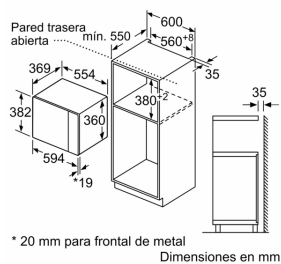

Microondas integrable, 59 x 38 cm, Cristal negro
3CG5175N0

3CG5175N0

- Diseño Serie Cristal
- Microondas sin marco
- Instalación en columna de 60 cm de ancho
- Apertura lateral izquierda
- Electrónico
- Control Deslizante totalmente integrado en el cristal: diseño profesional y fácil limpieza
- Capacidad: 25 litros.
- Plato giratorio de 31.5 cm de diámetro.
- Asistente de limpieza Aqualisis
- Reloj electrónico con programación de paro de cocción
- Potencia máxima: 900 W.
- Potencia del grill: 1.200 W.
- Funcionamiento combinado microondas + grill
- 5 niveles de potencia de microondas
- 8 programas automáticos de cocción y descongelación por peso
- 1 programa favorito para memorizar ajustes de tiempo y potencias preferidos
- Interior de acero inoxidable
- Iluminación interior LED
- Accesorios incluidos: parrilla para grill, plato giratorio

Accesorios incluidos

4242006291907

**Microondas integrable, 59 x 38 cm, Cristal negro
3CG5175N0**

Microondas
Montaje en esquina

Características

Tipo de horno microondas: función Grill

Tipo de control: Electrónica

Color del frontal: Negro

Dimensiones de instalación necesarias (H x W x D): 382 x 594 x 388 mm

Dimensiones cavidad (alto, ancho, fondo): 208.0 x 328.0 x 369.0 mm

Peso neto: 18,7 kg

Peso bruto: 20,7 kg

Código EAN: 4242006291907

Potencia máxima de las microondas: 900 W

Potencia de conexión: 1450 W

Intensidad corriente eléctrica: true A

Tensión: 220-230 V

Frecuencia: 50 Hz

Tipo de enchufe: Schuko con conexión a tierra

Dimensiones cavidad (alto, ancho, fondo): 208.0 x 328.0 x 369.0 mm