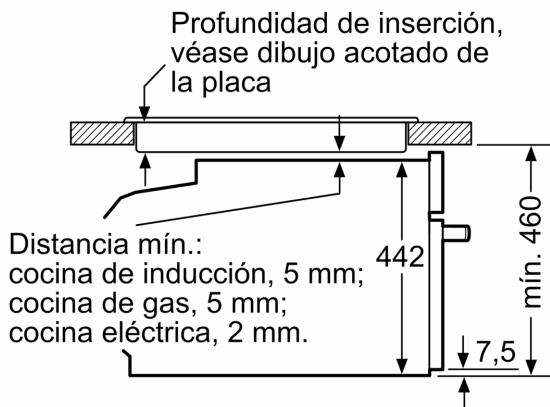

### Datos técnicos

Tipo de construcción: .....	Integrable
Sistema de limpieza: .....	Pirolítico+Hidrolítico
Dimensiones de instalación necesarias (H x W x D): .....	450-455 x 560-568 x 550 mm
Dimensiones de instalación necesarias (H x W x D): .....	455 x 594 x 548 mm
Medidas del producto embalado: .....	540 x 660 x 690 mm
Material del panel de mandos: .....	Cristal
Material de la puerta: .....	vidrio
Peso neto: .....	31.2 kg
Volúmen útil (de la cavidad): .....	47 l
Método de cocción: .....	Descongelar, Grill total, Aire caliente suave, Aire caliente, Calor intensivo, Grill pequeño, Hornear, Horno de leña, Solera, Turbo grill, Precalentar, Mantener caliente
Regulación de temperatura: .....	Electrónica
Número de luces interiores: .....	1
Longitud del cable de alimentación eléctrica: .....	150.0 cm
Código EAN: .....	4242006301361
Número de cavidades - (2010/30/CE): .....	1
Clase de eficiencia energética (2010/30/EC): .....	A
Consumo de energía por ciclo convencional (2010/30/EC): ...	0.88 kWh/cycle
Energy consumption per cycle forced air convection (2010/30/EC): .....	0.71 kWh/cycle
Índice de eficiencia energética (2010/30/CE): .....	94.7 %
Potencia de conexión: .....	2990 W
Intensidad corriente eléctrica: .....	13 A
Tensión: .....	220-240 V
Frecuencia: .....	50; 60 Hz
Tipo de enchufe: .....	Schuko con conexión a tierra
Accesorios incluidos: .....	1 x Parrilla profesional, 1 x Bandeja universal, 1 x esponja

Montaje con una placa.

Si se instala el aparato compacto debajo de una placa, se debe respetar el siguiente grosor de encimera (incl., dado el caso, la estructura de soporte).

Tipo de placa	Mín. grosor de la encimera	
	saliente	a nivel
Placa de inducción	42 mm	43 mm
Placa de inducción de superficie completa	52 mm	53 mm
Cocina de gas	32 mm	43 mm
Cocina eléctrica	32 mm	35 mm

Dimensiones en mm