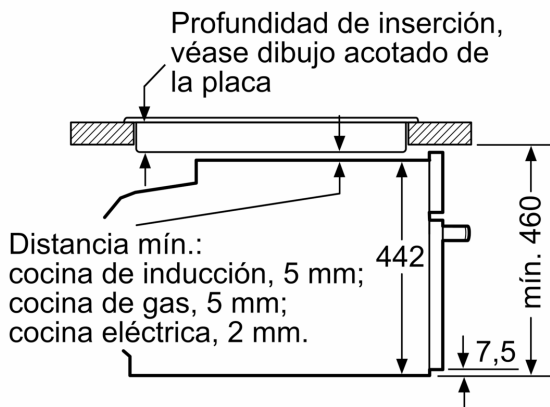

Horno compacto, 60 x 45 cm, Cristal gris antracita 3CB5151A2

Montaje con una placa.