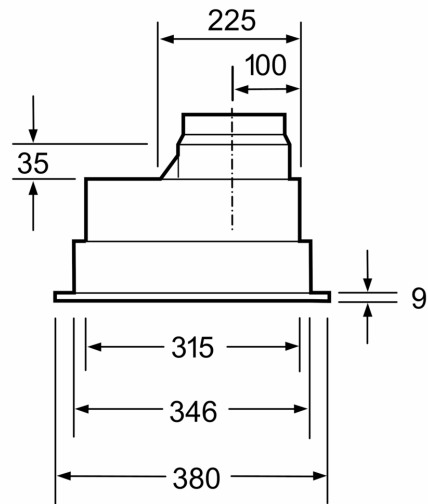

**Datos técnicos**

Tipología: ..... Built-in/Built-under  
 Longitud del cable de alimentación eléctrica: ..... 130.0 cm  
 Dimensiones de instalación necesarias (H x W x D): ..... 255mm x 500.0mm x 350mm mm  
 Dist mín resp zonas cooc eléct: ..... 650 mm  
 Dist mín resp zonas cooc gas: ..... 650 mm  
 Peso neto: ..... 7.5 kg  
 Tipo de control: ..... Mecánico  
 Potencia máxima de extracción de aire: ..... 363 m³/h  
 Máxima extracción de aire en recirculación en nivel intensivo: ..... 395.0 m³/h  
 Capacidad máx. de extracción salida de aire: ..... 268 m³/h  
 Máxima extracción de aire en nivel intensivo: ..... 618 m³/h  
 Caudal máximo de aire: ..... 363 m³/h  
 Número de lámparas: ..... 2  
 Potencia sonora: ..... 56 dB(A) re 1 pW  
 Diámetro de la salida de aire: ..... 120 / 150 mm  
 Material del filtro antigrasa: ..... Aluminio lavable  
 Código EAN: ..... 4242006284510  
 Potencia de conexión: ..... 206 W  
 Intensidad corriente eléctrica: ..... 10 A  
 Tensión: ..... 220-240 V  
 Frecuencia: ..... 50 Hz  
 Tipo de enchufe: ..... Schuko con conexión a tierra  
 Tipo de instalación: ..... Integrable

**Accesorios opcionales**

DHZ7305 Filtro recirculación tradicional  
 DHZ7402 Accesorios campanas

**Módulo de integración, 53 cm, Gris metalizado**  
**3BF266NX**

Dimensiones en mm

Dimensiones en mm

Dimensiones en mm