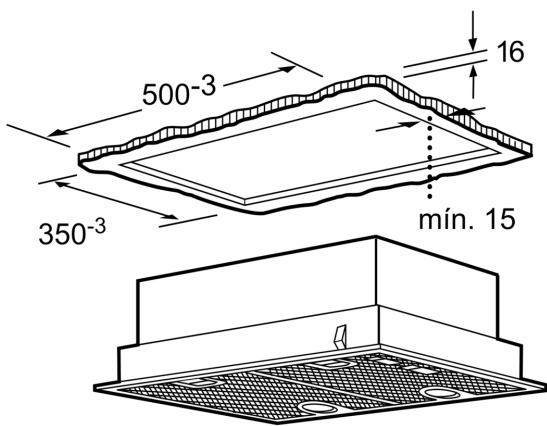

Módulo de integración, 53 cm, Gris metalizado
3BF266NX

Dimensiones en mm