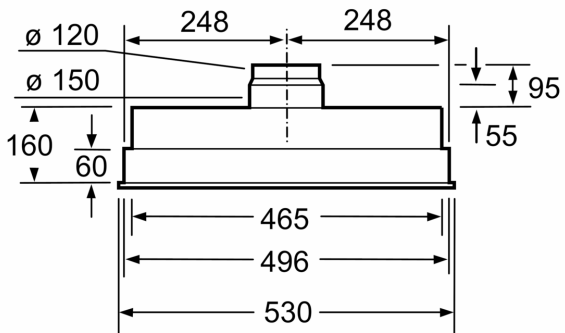

**Datos técnicos**

Tipología: ..... Built-in/Built-under  
 Longitud del cable de alimentación eléctrica: ..... 130.0 cm  
 Dimensiones de instalación necesarias (H x W x D): ..... 255mm x 500.0mm x 350mm mm  
 Dist mín resp zonas cooc eléct: ..... 650 mm  
 Dist mín resp zonas cooc gas: ..... 650 mm  
 Peso neto: ..... 7.5 kg  
 Tipo de control: ..... Mecánico  
 Potencia máxima de extracción de aire: ..... 363 m³/h  
 Máxima extracción de aire en recirculación en nivel intensivo: ..... 395.0 m³/h  
 Capacidad máx. de extracción salida de aire: ..... 268 m³/h  
 Máxima extracción de aire en nivel intensivo: ..... 618 m³/h  
 Caudal máximo de aire: ..... 363 m³/h  
 Número de lámparas: ..... 2  
 Potencia sonora: ..... 56 dB(A) re 1 pW  
 Diámetro de la salida de aire: ..... 120 / 150 mm  
 Material del filtro antigrasa: ..... Aluminio lavable  
 Código EAN: ..... 4242006284510  
 Potencia de conexión: ..... 206 W  
 Intensidad corriente eléctrica: ..... 10 A  
 Tensión: ..... 220-240 V  
 Frecuencia: ..... 50 Hz  
 Tipo de enchufe: ..... Schuko con conexión a tierra  
 Tipo de instalación: ..... Integrable

**Accesorios opcionales**

DHZ7305 Filtro recirculación tradicional  
 DHZ7402 Accesorios campanas

**Módulo de integración, 53 cm, Gris metalizado**  
**3BF266NX**

Dimensiones en mm

Dimensiones en mm

Dimensiones en mm