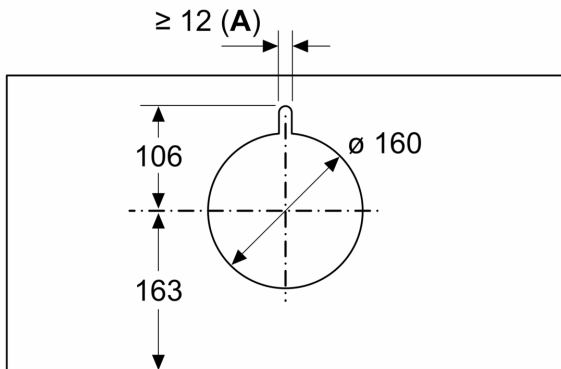

Datos técnicos

Tipología: Built-in/Built-under
 Longitud del cable de alimentación eléctrica: 130.0 cm
 Dimensiones de instalación necesarias (H x W x D):340mm x 560.0mm x 300mm mm
 Dist mín resp zonas cooc eléct: 430 mm
 Dist mín resp zonas cooc gas: 650 mm
 Peso neto: 9.4 kg
 Tipo de control: Electrónica
 Potencia máxima de extracción de aire:460 m³/h
 Máxima extracción de aire en recirculación en nivel intensivo: 652 m³/h
 Capacidad máx. de extracción salida de aire:451 m³/h
 Máxima extracción de aire en nivel intensivo: 749 m³/h
 Caudal máximo de aire:460 m³/h
 Número de lámparas: 2
 Potencia sonora: 63 dB(A) re 1 pW
 Diámetro de la salida de aire: 120 / 150 mm
 Material del filtro antigrasa:Acero inoxidable lavable
 Código EAN:4242006299552
 Potencia de conexión: 256 W
 Tensión:220-240 V
 Frecuencia:50 Hz
 Tipo de enchufe:Schuko con conexión a tierra
 Tipo de instalación: Integrable

4 242006 299552

**Campana decorativa integrada, 60 cm,
Cristal negro
3BD967GN**

dimensiones en mm
Vista frontal

dimensiones en mm
Ejemplo de montaje

A: Zona sin bisagras

dimensiones en mm

A: Guía pasacables

dimensiones en mm

desde el borde superior de la parrilla

A: Cocina eléctrica mín. 430

B: Cocina de gas mín. 650

dimensiones en mm
vista lateral