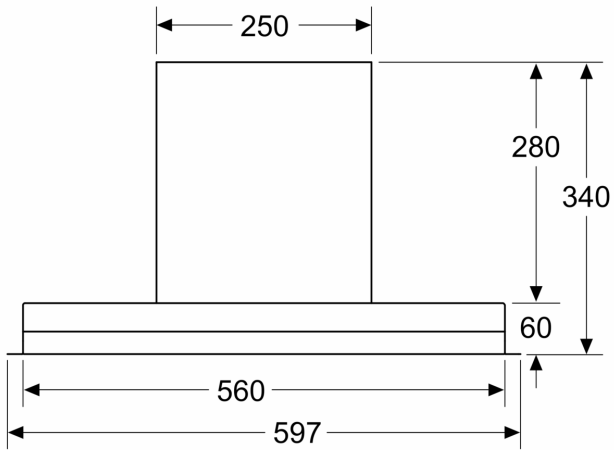

Datos técnicos

Tipología: Built-in/Built-under
 Longitud del cable de alimentación eléctrica: 130.0 cm
 Dimensiones de instalación necesarias (H x W x D):340mm x 560.0mm x 300mm mm
 Dist mín resp zonas cooc eléct: 430 mm
 Dist mín resp zonas cooc gas: 650 mm
 Peso neto: 9.4 kg
 Tipo de control: Electrónica
 Potencia máxima de extracción de aire:460 m³/h
 Máxima extracción de aire en recirculación en nivel intensivo: 652 m³/h
 Capacidad máx. de extracción salida de aire:451 m³/h
 Máxima extracción de aire en nivel intensivo: 749 m³/h
 Caudal máximo de aire:460 m³/h
 Número de lámparas: 2
 Potencia sonora: 63 dB(A) re 1 pW
 Diámetro de la salida de aire: 120 / 150 mm
 Material del filtro antigrasa:Acero inoxidable lavable
 Código EAN:4242006299552
 Potencia de conexión: 256 W
 Tensión:220-240 V
 Frecuencia:50 Hz
 Tipo de enchufe:Schuko con conexión a tierra
 Tipo de instalación: Integrable

4 242006 299552

**Campana decorativa integrada, 60 cm,
Cristal negro
3BD967GN**

dimensiones en mm
Vista frontal

dimensiones en mm
Ejemplo de montaje

A: Zona sin bisagras

dimensiones en mm

A: Guía pasacables

dimensiones en mm

desde el borde superior de la parrilla

A: Cocina eléctrica mín. 430

B: Cocina de gas mín. 650

dimensiones en mm
vista lateral