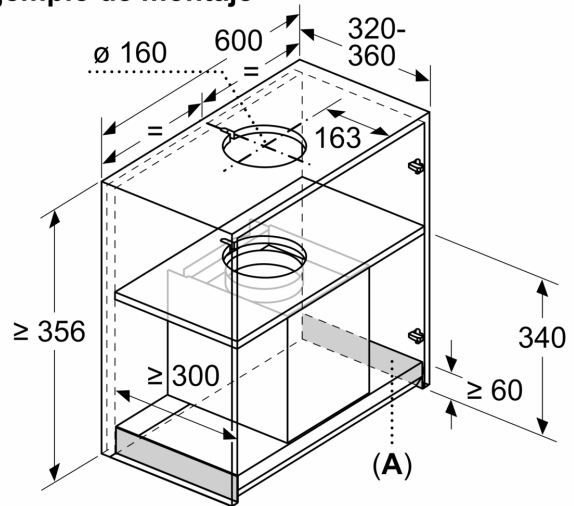

Datos técnicos

Tipología: Built-in/Built-under
 Longitud del cable de alimentación eléctrica: 130.0 cm
 Dimensiones de instalación necesarias (H x W x D):340mm x 560.0mm x 300mm mm
 Dist mín resp zonas cooc eléct: 430 mm
 Dist mín resp zonas cooc gas: 650 mm
 Peso neto: 9.4 kg
 Tipo de control: Electrónica
 Potencia máxima de extracción de aire:460 m³/h
 Máxima extracción de aire en recirculación en nivel intensivo: 652 m³/h
 Capacidad máx. de extracción salida de aire:451 m³/h
 Máxima extracción de aire en nivel intensivo: 749 m³/h
 Caudal máximo de aire:460 m³/h
 Número de lámparas: 2
 Potencia sonora: 63 dB(A) re 1 pW
 Diámetro de la salida de aire: 120 / 150 mm
 Material del filtro antigrasa:Acero inoxidable lavable
 Código EAN:4242006299552
 Potencia de conexión: 256 W
 Tensión:220-240 V
 Frecuencia:50 Hz
 Tipo de enchufe:Schuko con conexión a tierra
 Tipo de instalación: Integrable

4 242006 299552

**Campana decorativa integrada, 60 cm,
Cristal negro
3BD967GN**

dimensiones en mm
Vista frontal

dimensiones en mm
Ejemplo de montaje

A: Zona sin bisagras

dimensiones en mm

A: Guía pasacables

dimensiones en mm

desde el borde superior de la parrilla

A: Cocina eléctrica mín. 430

B: Cocina de gas mín. 650

dimensiones en mm
vista lateral