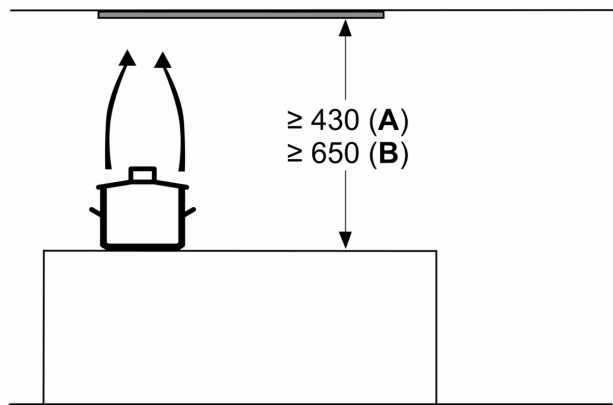

Datos técnicos

Tipología: Built-in/Built-under
 Longitud del cable de alimentación eléctrica: 130.0 cm
 Dimensiones de instalación necesarias (H x W x D):340mm x 560.0mm x 300mm mm
 Dist mín resp zonas cooc eléct: 430 mm
 Dist mín resp zonas cooc gas: 650 mm
 Peso neto: 9.4 kg
 Tipo de control: Electrónica
 Potencia máxima de extracción de aire:460 m³/h
 Máxima extracción de aire en recirculación en nivel intensivo: 652 m³/h
 Capacidad máx. de extracción salida de aire:451 m³/h
 Máxima extracción de aire en nivel intensivo: 749 m³/h
 Caudal máximo de aire:460 m³/h
 Número de lámparas: 2
 Potencia sonora: 63 dB(A) re 1 pW
 Diámetro de la salida de aire: 120 / 150 mm
 Material del filtro antigrasa:Acero inoxidable lavable
 Código EAN:4242006299552
 Potencia de conexión: 256 W
 Tensión:220-240 V
 Frecuencia:50 Hz
 Tipo de enchufe:Schuko con conexión a tierra
 Tipo de instalación: Integrable

4 242006 299552

**Campana decorativa integrada, 60 cm,
Cristal negro
3BD967GN**

dimensiones en mm
Vista frontal

dimensiones en mm
Ejemplo de montaje

A: Zona sin bisagras

dimensiones en mm

A: Guía pasacables

dimensiones en mm

desde el borde superior de la parrilla

A: Cocina eléctrica mín. 430

B: Cocina de gas mín. 650

dimensiones en mm
vista lateral