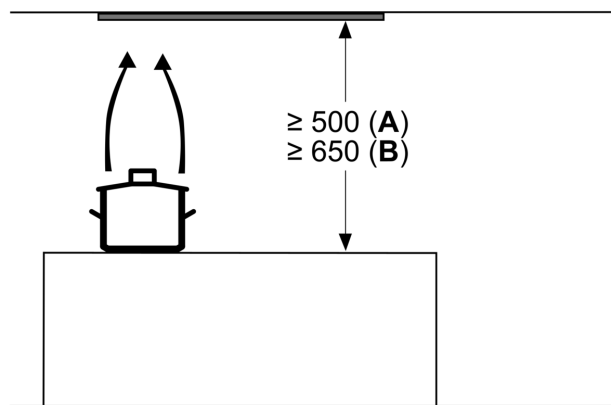

### Datos técnicos

Tipología:	Built-in/Built-under
Longitud del cable de alimentación eléctrica:	150.0 cm
Dimensiones de instalación necesarias (H x W x D):	356mm x 862.0mm x 310mm mm
Dist mín resp zonas cooc eléct:	500 mm
Dist mín resp zonas cooc gas:	650 mm
Peso neto:	10.3 kg
Tipo de control:	Mecánico
Número de niveles de extracción:	3
Potencia máxima de extracción de aire:	620 m³/h
Capacidad máx. de extracción salida de aire:	598 m³/h
Caudal máximo de aire:	620 m³/h
Número de lámparas:	2
Potencia sonora:	70 dB(A) re 1 pW
Diámetro de la salida de aire:	150 mm
Material del filtro antigrasa:	Aluminio lavable
Código EAN:	4242006308414
Potencia de conexión:	255 W
Tensión:	220-240 V
Frecuencia:	50; 60 Hz
Tipo de enchufe:	Euro plug w/ earthing 16A/250V
Tipo de instalación:	Integrable

4 242006 308414

**Campana decorativa integrada, 90 cm,  
Cristal  
3BD896MN**

Dimensiones en mm

A: Zona sin bisagras

Dimensiones en mm  
Vista frontal

Dimensiones en mm  
Vista lateral

Dimensiones en mm

Desde el borde superior del soporte para ollas:  
A: Cocina eléctrica  
B: Cocina de gas