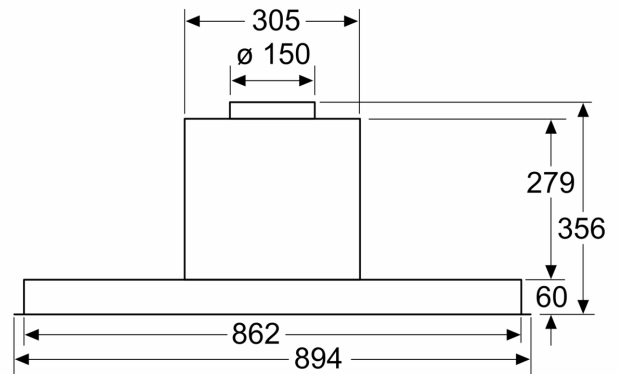

### Datos técnicos

Tipología:	Built-in/Built-under
Longitud del cable de alimentación eléctrica:	150.0 cm
Dimensiones de instalación necesarias (H x W x D):	356mm x 862.0mm x 310mm mm
Dist mín resp zonas cooc eléct:	500 mm
Dist mín resp zonas cooc gas:	650 mm
Peso neto:	10.3 kg
Tipo de control:	Mecánico
Número de niveles de extracción:	3
Potencia máxima de extracción de aire:	620 m³/h
Capacidad máx. de extracción salida de aire:	598 m³/h
Caudal máximo de aire:	620 m³/h
Número de lámparas:	2
Potencia sonora:	70 dB(A) re 1 pW
Diámetro de la salida de aire:	150 mm
Material del filtro antigrasa:	Aluminio lavable
Código EAN:	4242006308414
Potencia de conexión:	255 W
Tensión:	220-240 V
Frecuencia:	50; 60 Hz
Tipo de enchufe:	Euro plug w/ earthing 16A/250V
Tipo de instalación:	Integrable

4 242006 308414

**Campana decorativa integrada, 90 cm,  
Cristal  
3BD896MN**

Dimensiones en mm

A: Zona sin bisagras

Dimensiones en mm  
Vista frontal

Dimensiones en mm  
Vista lateral

Dimensiones en mm

Desde el borde superior del soporte para ollas:  
A: Cocina eléctrica  
B: Cocina de gas