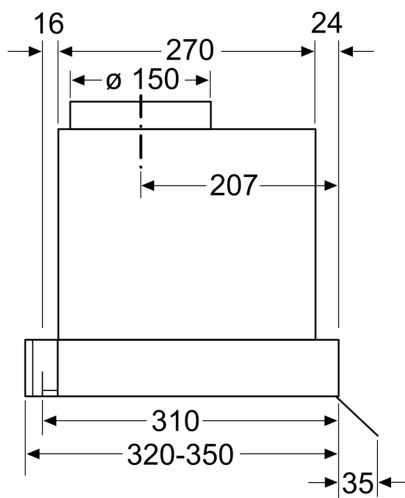

### Datos técnicos

Tipología:	Built-in/Built-under
Longitud del cable de alimentación eléctrica:	150.0 cm
Dimensiones de instalación necesarias (H x W x D):	356mm x 862.0mm x 310mm mm
Dist mín resp zonas cooc eléct:	500 mm
Dist mín resp zonas cooc gas:	650 mm
Peso neto:	10.3 kg
Tipo de control:	Mecánico
Número de niveles de extracción:	3
Potencia máxima de extracción de aire:	620 m³/h
Capacidad máx. de extracción salida de aire:	598 m³/h
Caudal máximo de aire:	620 m³/h
Número de lámparas:	2
Potencia sonora:	70 dB(A) re 1 pW
Diámetro de la salida de aire:	150 mm
Material del filtro antigrasa:	Aluminio lavable
Código EAN:	4242006308414
Potencia de conexión:	255 W
Tensión:	220-240 V
Frecuencia:	50; 60 Hz
Tipo de enchufe:	Euro plug w/ earthing 16A/250V
Tipo de instalación:	Integrable

4 242006 308414

**Campana decorativa integrada, 90 cm,  
Cristal  
3BD896MN**

Dimensiones en mm

A: Zona sin bisagras

Dimensiones en mm  
Vista frontal

Dimensiones en mm  
Vista lateral

Dimensiones en mm

Desde el borde superior del soporte para ollas:  
A: Cocina eléctrica  
B: Cocina de gas