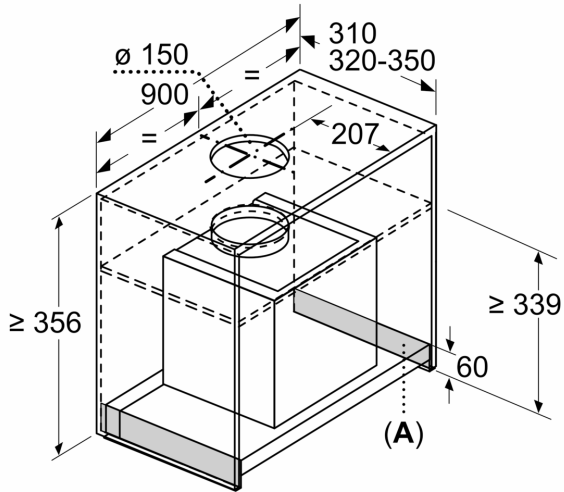

### Datos técnicos

Tipología:	Built-in/Built-under
Longitud del cable de alimentación eléctrica:	150.0 cm
Dimensiones de instalación necesarias (H x W x D):	356mm x 862.0mm x 310mm mm
Dist mín resp zonas cooc eléct:	500 mm
Dist mín resp zonas cooc gas:	650 mm
Peso neto:	10.3 kg
Tipo de control:	Mecánico
Número de niveles de extracción:	3
Potencia máxima de extracción de aire:	620 m³/h
Capacidad máx. de extracción salida de aire:	598 m³/h
Caudal máximo de aire:	620 m³/h
Número de lámparas:	2
Potencia sonora:	70 dB(A) re 1 pW
Diámetro de la salida de aire:	150 mm
Material del filtro antigrasa:	Aluminio lavable
Código EAN:	4242006308414
Potencia de conexión:	255 W
Tensión:	220-240 V
Frecuencia:	50; 60 Hz
Tipo de enchufe:	Euro plug w/ earthing 16A/250V
Tipo de instalación:	Integrable

4 242006 308414

**Campana decorativa integrada, 90 cm,  
Cristal  
3BD896MN**

Dimensiones en mm

A: Zona sin bisagras

Dimensiones en mm  
Vista frontal

Dimensiones en mm  
Vista lateral

Dimensiones en mm

Desde el borde superior del soporte para ollas:  
A: Cocina eléctrica  
B: Cocina de gas