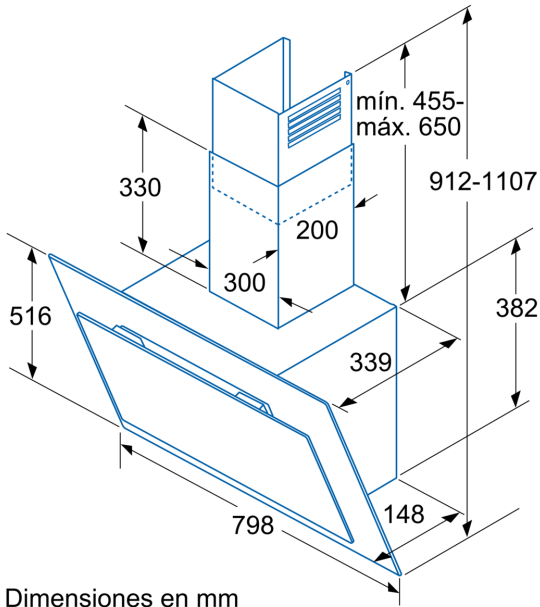

Datos técnicos

Tipología:	Wall-mounted
Longitud del cable de alimentación eléctrica:	130.0 cm
Altura del conducto decorativo:	455-650/455-650 mm
Altura:	382 mm
Dist mín resp zonas cocc eléct:	450 mm
Dist mín resp zonas cocc gas:	500 mm
Peso neto:	17.0 kg
Tipo de control:	Electrónica
Potencia máxima de extracción de aire:	605 m ³ /h
Máxima extracción de aire en recirculación en nivel intensivo:	630.0 m ³ /h
Capacidad máx. de extracción salida de aire:	520 m ³ /h
Máxima extracción de aire en nivel intensivo:	690 m ³ /h
Caudal máximo de aire:	605 m ³ /h
Número de lámparas:	2
Potencia sonora:	67 dB(A) re 1 pW
Diámetro de la salida de aire:	120 / 150 mm
Material del filtro antigrasa:	Aluminio lavable
Código EAN:	4242006232795
Potencia de conexión:	290 W
Intensidad corriente eléctrica:	10 A
Tensión:	220-240 V
Frecuencia:	50 Hz
Tipo de enchufe:	Schuko con conexión a tierra
Tipo de instalación:	Montaje en pared
Desconexión automática temporizada:	30 min

Dimensiones en mm

Dimensiones en mm

Dimensiones en mm

Dimensiones en mm

La recirculación de aire
sin campana extractora también es posible

Dimensiones en mm