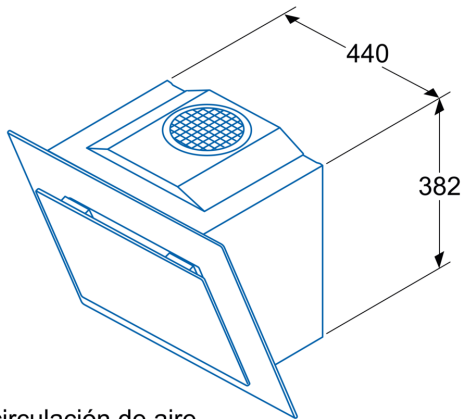

Campana decorativa de pared inclinada, 80 cm, Cristal negro 3BC8880N

Campana de pared inclinada de la Serie Cristal: libertad de movimientos en la zona de cocción y elegancia en toda la cocina.

- Elimina los restos de humos y olores después de cocinar.
- Consigue más espacio libre con la disposición inclinada de la campana.
- Filtros de diseño tradicional de aluminio multicapa, de gran eficiencia y lavables en lavavajillas.
- Filtros de aspiración perimetral: estéticos, eficaces reteniendo grasas y además... lavables en lavavajillas.
- Iluminación halógena de alta eficiencia: luz cálida y agradable que te inspirará en cada receta.

Datos técnicos

Tipología:	Wall-mounted
Longitud del cable de alimentación eléctrica:	130.0 cm
Altura del conducto decorativo:	455-650/455-650 mm
Altura:	382 mm
Dist mín resp zonas cocc eléct:	450 mm
Dist mín resp zonas cocc gas:	500 mm
Peso neto:	17.0 kg
Tipo de control:	Electrónica
Potencia máxima de extracción de aire:	605 m ³ /h
Máxima extracción de aire en recirculación en nivel intensivo:	630.0 m ³ /h
Capacidad máx. de extracción salida de aire:	520 m ³ /h
Máxima extracción de aire en nivel intensivo:	690 m ³ /h
Caudal máximo de aire:	605 m ³ /h
Número de lámparas:	2
Potencia sonora:	67 dB(A) re 1 pW
Diámetro de la salida de aire:	120 / 150 mm
Material del filtro antigrasa:	Aluminio lavable
Código EAN:	4242006232795
Potencia de conexión:	290 W
Intensidad corriente eléctrica:	10 A
Tensión:	220-240 V
Frecuencia:	50 Hz
Tipo de enchufe:	Schuko con conexión a tierra
Tipo de instalación:	Montaje en pared
Desconexión automática temporizada:	30 min

Dimensiones en mm

Dimensiones en mm

Dimensiones en mm

Dimensiones en mm

La recirculación de aire
sin campana extractora también es posible

Dimensiones en mm