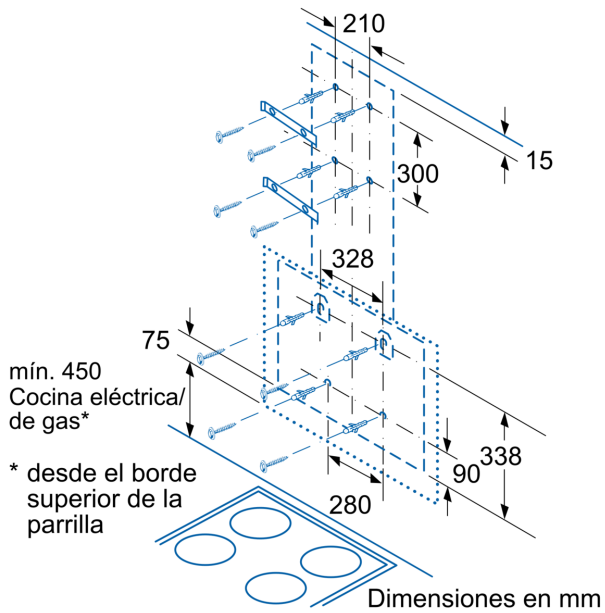

Datos técnicos

Tipología:	Wall-mounted
Longitud del cable de alimentación eléctrica:	130.0 cm
Altura del conducto decorativo:	455-650/455-650 mm
Altura:	382 mm
Dist mín resp zonas cocc eléct:	450 mm
Dist mín resp zonas cocc gas:	500 mm
Peso neto:	17.0 kg
Tipo de control:	Electrónica
Potencia máxima de extracción de aire:	605 m ³ /h
Máxima extracción de aire en recirculación en nivel intensivo:	630.0 m ³ /h
Capacidad máx. de extracción salida de aire:	520 m ³ /h
Máxima extracción de aire en nivel intensivo:	690 m ³ /h
Caudal máximo de aire:	605 m ³ /h
Número de lámparas:	2
Potencia sonora:	67 dB(A) re 1 pW
Diámetro de la salida de aire:	120 / 150 mm
Material del filtro antigrasa:	Aluminio lavable
Código EAN:	4242006232795
Potencia de conexión:	290 W
Intensidad corriente eléctrica:	10 A
Tensión:	220-240 V
Frecuencia:	50 Hz
Tipo de enchufe:	Schuko con conexión a tierra
Tipo de instalación:	Montaje en pared
Desconexión automática temporizada:	30 min

Dimensiones en mm

Dimensiones en mm

Dimensiones en mm

Dimensiones en mm

La recirculación de aire
sin campana extractora también es posible

Dimensiones en mm