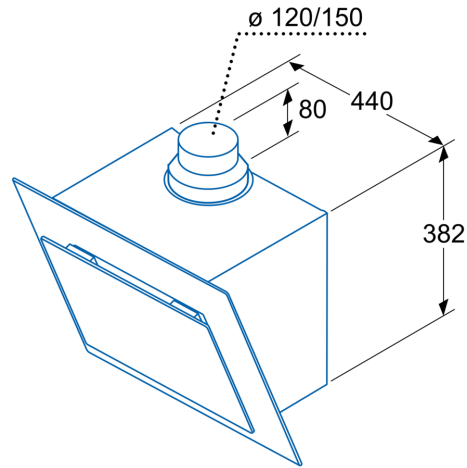

Datos técnicos

Tipología:	Wall-mounted
Longitud del cable de alimentación eléctrica:	130.0 cm
Altura del conducto decorativo:	455-650/455-650 mm
Altura:	382 mm
Dist mín resp zonas cocc eléct:	450 mm
Dist mín resp zonas cocc gas:	500 mm
Peso neto:	17.0 kg
Tipo de control:	Electrónica
Potencia máxima de extracción de aire:	605 m ³ /h
Máxima extracción de aire en recirculación en nivel intensivo:	630.0 m ³ /h
Capacidad máx. de extracción salida de aire:	520 m ³ /h
Máxima extracción de aire en nivel intensivo:	690 m ³ /h
Caudal máximo de aire:	605 m ³ /h
Número de lámparas:	2
Potencia sonora:	67 dB(A) re 1 pW
Diámetro de la salida de aire:	120 / 150 mm
Material del filtro antigrasa:	Aluminio lavable
Código EAN:	4242006232795
Potencia de conexión:	290 W
Intensidad corriente eléctrica:	10 A
Tensión:	220-240 V
Frecuencia:	50 Hz
Tipo de enchufe:	Schuko con conexión a tierra
Tipo de instalación:	Montaje en pared
Desconexión automática temporizada:	30 min

Accesorios opcionales

LZ12220	CONDUCTO PROLONGADOR
LZ12320	CONDUCTO PROLONGADOR
LZ55650	KIT RECIRCULACION
LZ55651	Filtro recirc. tradicional (repuesto)

**Campana decorativa de pared
inclinada, 80 cm, Cristal negro
3BC8880N**

Dimensiones en mm

Dimensiones en mm

Dimensiones en mm

Dimensiones en mm

La recirculación de aire
sin campana extractora también es posible

Dimensiones en mm