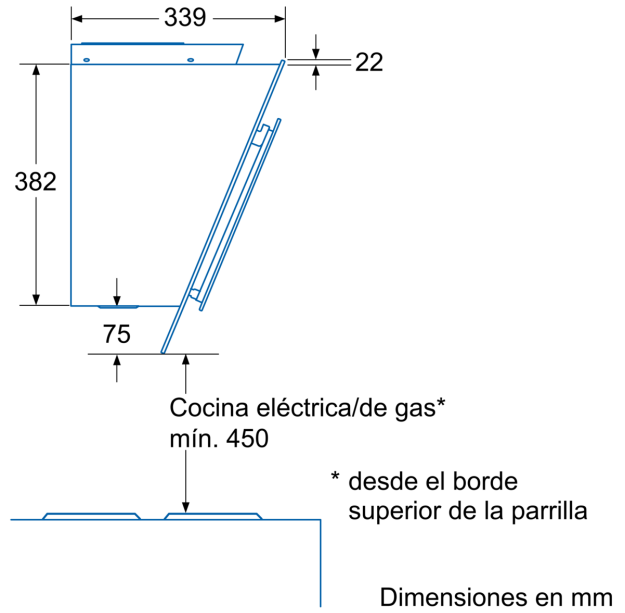

Campana decorativa de pared inclinada, 80 cm, Cristal negro 3BC8880N

Campana de pared inclinada de la Serie Cristal: libertad de movimientos en la zona de cocción y elegancia en toda la cocina.

- Elimina los restos de humos y olores después de cocinar.
- Consigue más espacio libre con la disposición inclinada de la campana.
- Filtros de diseño tradicional de aluminio multicapa, de gran eficiencia y lavables en lavavajillas.
- Filtros de aspiración perimetral: estéticos, eficaces reteniendo grasas y además... lavables en lavavajillas.
- Iluminación halógena de alta eficiencia: luz cálida y agradable que te inspirará en cada receta.

Datos técnicos

Tipología:	Wall-mounted
Longitud del cable de alimentación eléctrica:	130.0 cm
Altura del conducto decorativo:	455-650/455-650 mm
Altura:	382 mm
Dist mín resp zonas cocc eléct:	450 mm
Dist mín resp zonas cocc gas:	500 mm
Peso neto:	17.0 kg
Tipo de control:	Electrónica
Potencia máxima de extracción de aire:	605 m ³ /h
Máxima extracción de aire en recirculación en nivel intensivo:	630.0 m ³ /h
Capacidad máx. de extracción salida de aire:	520 m ³ /h
Máxima extracción de aire en nivel intensivo:	690 m ³ /h
Caudal máximo de aire:	605 m ³ /h
Número de lámparas:	2
Potencia sonora:	67 dB(A) re 1 pW
Diámetro de la salida de aire:	120 / 150 mm
Material del filtro antigrasa:	Aluminio lavable
Código EAN:	4242006232795
Potencia de conexión:	290 W
Intensidad corriente eléctrica:	10 A
Tensión:	220-240 V
Frecuencia:	50 Hz
Tipo de enchufe:	Schuko con conexión a tierra
Tipo de instalación:	Montaje en pared
Desconexión automática temporizada:	30 min

Accesorios opcionales

LZ12220	CONDUCTO PROLONGADOR
LZ12320	CONDUCTO PROLONGADOR
LZ55650	KIT RECIRCULACION
LZ55651	Filtro recirc. tradicional (repuesto)

**Campana decorativa de pared
inclinada, 80 cm, Cristal negro
3BC8880N**

Dimensiones en mm

Dimensiones en mm

Dimensiones en mm

Dimensiones en mm

La recirculación de aire
sin campana extractora también es posible

Dimensiones en mm