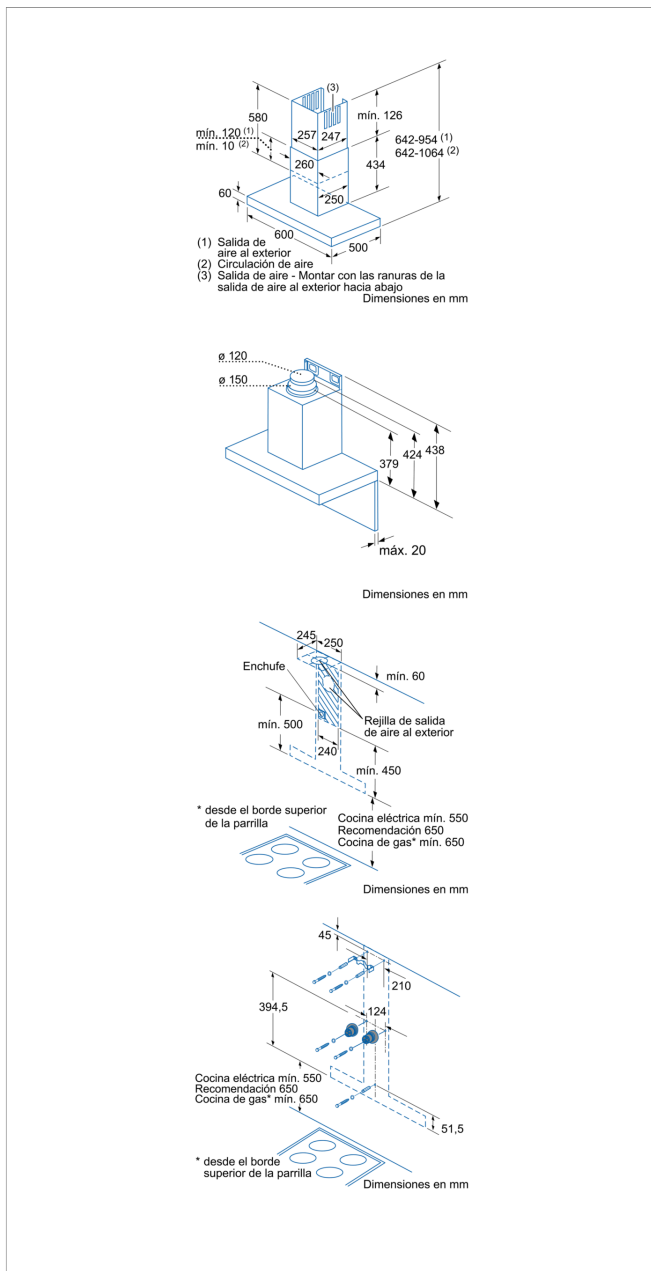

Campana decorativa rectangular, 60 cm, Metallic
3BC865XM

3BC865XM

- Para montar en pared
- Motor de alta eficiencia
- Control electrónico con display
- Iluminación por LED. Máxima luminosidad y alta eficiencia
- Interior blindado. Limpieza fácil y segura
- Posición intensiva con retracción automática
- Potencia máxima de extracción: 680 m³/h (según UNE/EN 61591)
- Potencia de extracción en nivel 3: 430 m³/h
- Potencia sonora en nivel 3: 58 dB (A)
- Sistema de fácil instalación
- Filtros de aluminio multicapa lavables en lavavajillas
- Encendido y apagado gradual de la iluminación
- Iluminación regulable en intensidad
- Válvula antirretorno incluida
- LZ57000: set de alta eficiencia para instalar en recirculación

Accesorios incluidos

4242006238933

Campana decorativa rectangular, 60 cm, Metallic 3BC865XM

Características

Tipología: Chimenea

Certificaciones de homologacion: CE, VDE

Longitud del cable de alimentación eléctrica (cm): 130

Altura del conducto decorativo: 582-894/582-1004

Altura del producto, sin conducto decorativo: 60

Dist mín resp zonas cooc eléct: 550

Dist mín resp zonas cooc gas: 650

Peso neto (kg): 14,434

Tipo de control: Electrónica

Numero de lámparas: 2

Nivel de contaminación acústica (dB(A) re 1 pW): 58

Diámetro de la salida de aire: 120 / 150

Material del filtro antigrasa: Aluminio lavable

Código EAN: 4242006238933

Características de consumo y conexión