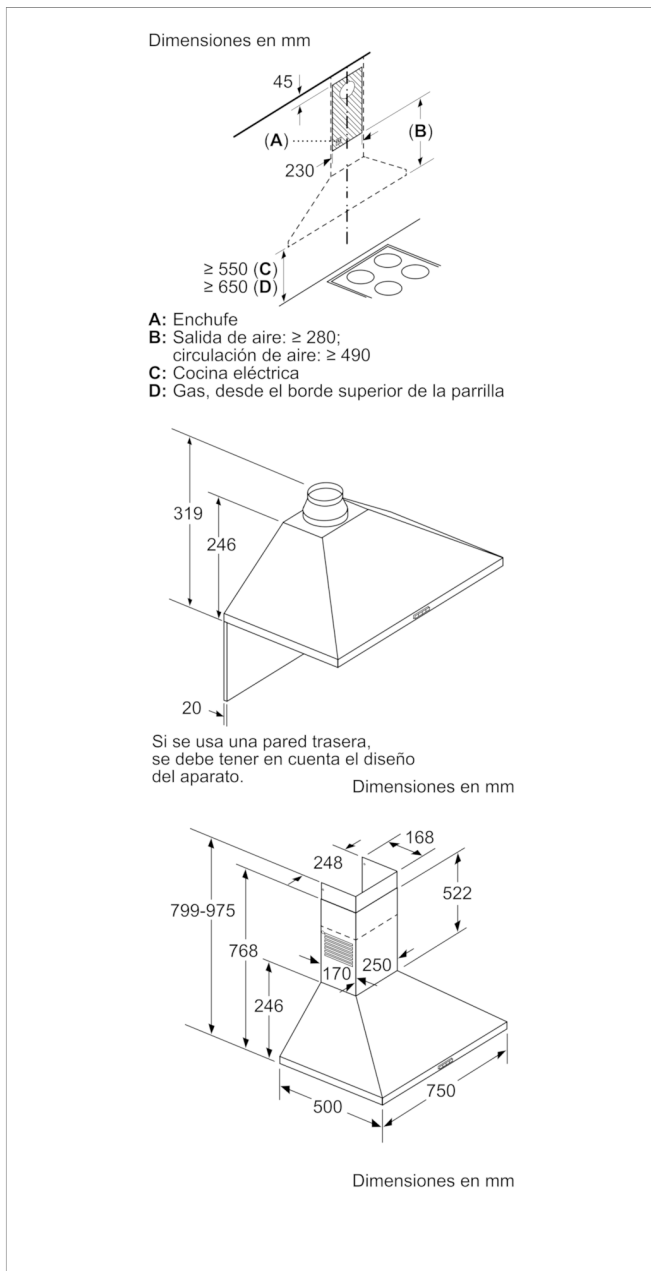

Campana decorativa piramidal, 75 cm, Metallic 3BC674MX

Características

Tipología: Chimenea

Certificaciones de homologación: CE, VDE

Longitud del cable de alimentación eléctrica (cm): 130

Altura del conducto decorativo: 553-730/573-730

Altura del producto, sin conducto decorativo: 246

Dist mín resp zonas cooc eléct: 550

Dist mín resp zonas cooc gas: 650

Peso neto (kg): 9,741

Tipo de control: Mecánico

Número de niveles de extracción: 3

Máxima extracción de aire (m³/h): 365

Numero de lámparas: 2

Nivel de contaminación acústica (dB(A) re 1 pW): 65

Diámetro de la salida de aire: 120 / 150

Material del filtro antigrasa: Aluminio lavable

Código EAN: 4242006272272

Características de consumo y conexión

Potencia de conexión (W): 100

Intensidad corriente eléctrica (A): 10

Tensión (V): 220-240

Frecuencia (Hz): 50; 60

Tipo de clavija: Schuko con conexión a tierra

Tipo de instalación: Montaje en pared

2020-02-24