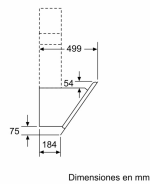

Características

Tipología: Wall-mounted

Certificaciones de homologación: CE, VDE

Longitud del cable de alimentación eléctrica: 130 cm

Altura del producto, sin conducto decorativo: 323 mm

Dist mín resp zonas cooc eléct: 450 mm

Dist mín resp zonas cooc gas: 650 mm

Peso neto: 21,4 kg

Tipo de control: Electrónica

Máxima extracción de aire: 416 m³/h

Máxima extracción de aire en recirculación en nivel intensivo: 615.0 m³/h

Máxima extracción de aire en recirculación: 409 m³/h