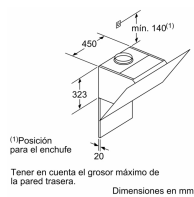

Características

Tipología: Wall-mounted

Certificaciones de homologación: CE, VDE

Longitud del cable de alimentación eléctrica: 130 cm

Altura del producto, sin conducto decorativo: 323 mm

Dist mín resp zonas cooc eléct: 450 mm

Dist mín resp zonas cooc gas: 650 mm

Peso neto: 21,4 kg

Tipo de control: Electrónica

Máxima extracción de aire: 416 m³/h

Máxima extracción de aire en recirculación en nivel intensivo: 615.0 m³/h

Máxima extracción de aire en recirculación: 409 m³/h