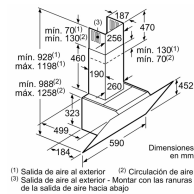

Características

Tipología: Wall-mounted

Certificaciones de homologación: CE, VDE

Longitud del cable de alimentación eléctrica: 130 cm

Altura del producto, sin conducto decorativo: 323 mm

Dist mín resp zonas cooc eléct: 450 mm

Dist mín resp zonas cooc gas: 650 mm

Peso neto: 21,4 kg

Tipo de control: Electrónica

Máxima extracción de aire: 416 m³/h

Máxima extracción de aire en recirculación en nivel intensivo: 615.0 m³/h

Máxima extracción de aire en recirculación: 409 m³/h