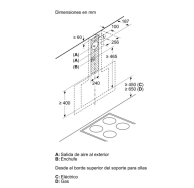

Características

Tipología: Wall-mounted

Certificaciones de homologación: CE, VDE

Longitud del cable de alimentación eléctrica: 130 cm

Altura del producto, sin conducto decorativo: 323 mm

Dist mín resp zonas cooc eléct: 450 mm

Dist mín resp zonas cooc gas: 650 mm

Peso neto: 21,4 kg

Tipo de control: Electrónica

Máxima extracción de aire: 416 m³/h

Máxima extracción de aire en recirculación en nivel intensivo: 615.0 m³/h

Máxima extracción de aire en recirculación: 409 m³/h