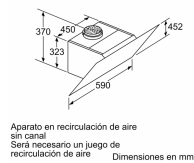

Características

Tipología: Wall-mounted

Certificaciones de homologación: CE, VDE

Longitud del cable de alimentación eléctrica: 130 cm

Altura del producto, sin conducto decorativo: 323 mm

Dist mín resp zonas cooc eléct: 450 mm

Dist mín resp zonas cooc gas: 650 mm

Peso neto: 21,4 kg

Tipo de control: Electrónica

Máxima extracción de aire: 416 m³/h

Máxima extracción de aire en recirculación en nivel intensivo: 615.0 m³/h

Máxima extracción de aire en recirculación: 409 m³/h