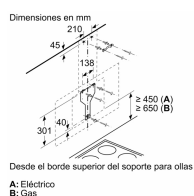

Características

Tipología: Wall-mounted

Certificaciones de homologación: CE, VDE

Longitud del cable de alimentación eléctrica: 130 cm

Altura del producto, sin conducto decorativo: 323 mm

Dist mín resp zonas cooc eléct: 450 mm

Dist mín resp zonas cooc gas: 650 mm

Peso neto: 21,4 kg

Tipo de control: Electrónica

Máxima extracción de aire: 416 m³/h

Máxima extracción de aire en recirculación en nivel intensivo: 615.0 m³/h

Máxima extracción de aire en recirculación: 409 m³/h