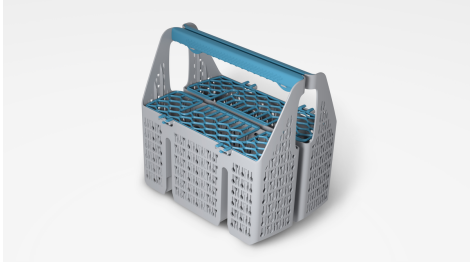

## Cesto para cubiertos 3AB0DB00

- Cestillo Dúo para cubiertos

---

### Datos técnicos

Medidas del producto embalado: ..... 230 x 160 x 240 mm  
Dimensiones del palet: ..... 80.0 x 80.0 x 120.0  
Numero estandar de unidades por palet: .....56  
Peso neto: ..... 0.1 kg  
Peso bruto: ..... 0.5 kg  
Código EAN: ..... 4242006292515