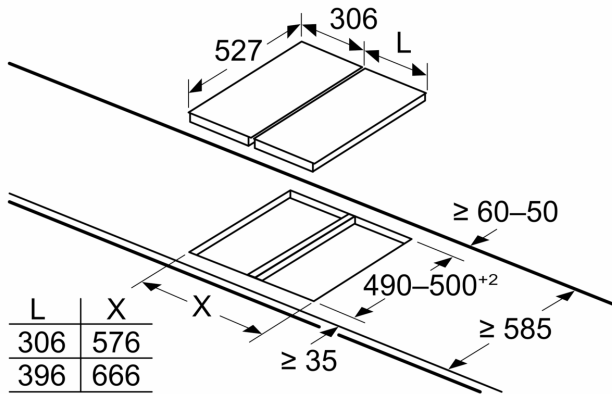

Measurements in mm

If two or more elements are installed right next to one another, one or several installation kits are required (2 elements 1 installation kit, 3 elements 2 installation kits, etc.)

Measurements in mm

measurements in mm
 Domino combination options with corresponding appliance and cut-out dimensions

Width category:
 Appliance width:

	A	B	C	D	L	X		
2x30	306	306	-	-	-	-	612	576
1x30, 1x40	306	396	-	-	-	-	702	666
1x30, 1x60	306	606	-	-	-	-	912	876
1x30, 1x70*	306	710	-	-	-	-	1016	980
1x30, 1x80	306	816	-	-	-	-	1122	1086
1x30, 1x90	306	916	-	-	-	-	1222	1186
2x40	396	396	-	-	-	-	792	756
1x40, 1x60	396	606	-	-	-	-	1002	966
1x40, 1x70*	396	710	-	-	-	-	1106	1070
1x40, 1x80	396	816	-	-	-	-	1212	1176
1x40, 1x90	396	916	-	-	-	-	1312	1276
3x30	306	306	306	-	-	-	918	882
2x30, 1x40	306	306	396	-	-	-	1008	972
2x30, 1x60	306	306	606	-	-	-	1218	1182
2x30, 1x70*	306	306	710	-	-	-	1322	1286
2x30, 1x80	306	306	816	-	-	-	1428	1392
2x30, 1x90	306	306	916	-	-	-	1528	1492
1x30, 2x40	306	396	396	-	-	-	1098	1062
1x30, 1x40, 1x60	306	396	606	-	-	-	1308	1272
1x30, 1x40, 1x70*	306	396	710	-	-	-	1412	1376
1x30, 1x40, 1x80	306	396	816	-	-	-	1518	1482
1x30, 1x40, 1x90	306	396	916	-	-	-	1618	1582
2x40, 1x60	396	396	606	-	-	-	1398	1362
4x30	306	306	306	306	-	-	1224	1188
3x30, 1x40	306	306	306	396	-	-	1314	1278
1x30, 1x75	306	750	-	-	-	-	1056	1020
1x40, 1x75	396	750	-	-	-	-	1146	1110
2x30, 1x75	306	306	750	-	-	-	1362	1326
1x30, 1x40, 1x75	306	396	750	-	-	-	1452	1416