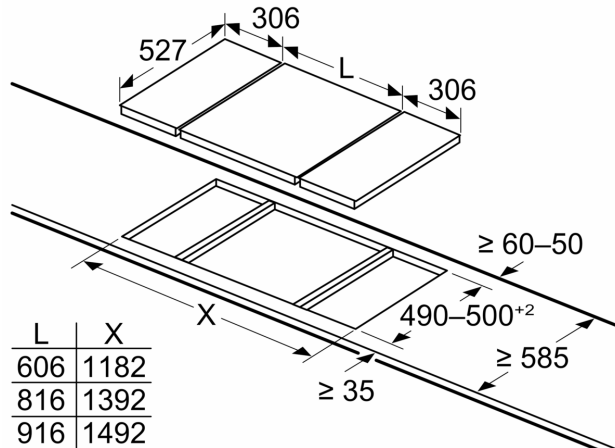

Measurements in mm

If two or more elements are installed right next to one another, one or several installation kits are required (2 elements 1 installation kit, 3 elements 2 installation kits, etc.)

Measurements in mm

measurements in mm
 Domino combination options with corresponding appliance and cut-out dimensions

Width category:
 Appliance width:

	A	B	C	D	L	X		
2x30	306	306	-	-	-	-	612	576
1x30, 1x40	306	396	-	-	-	-	702	666
1x30, 1x60	306	606	-	-	-	-	912	876
1x30, 1x70*	306	710	-	-	-	-	1016	980
1x30, 1x80	306	816	-	-	-	-	1122	1086
1x30, 1x90	306	916	-	-	-	-	1222	1186
2x40	396	396	-	-	-	-	792	756
1x40, 1x60	396	606	-	-	-	-	1002	966
1x40, 1x70*	396	710	-	-	-	-	1106	1070
1x40, 1x80	396	816	-	-	-	-	1212	1176
1x40, 1x90	396	916	-	-	-	-	1312	1276
3x30	306	306	306	-	-	-	918	882
2x30, 1x40	306	306	396	-	-	-	1008	972
2x30, 1x60	306	306	606	-	-	-	1218	1182
2x30, 1x70*	306	306	710	-	-	-	1322	1286
2x30, 1x80	306	306	816	-	-	-	1428	1392
2x30, 1x90	306	306	916	-	-	-	1528	1492
1x30, 2x40	306	396	396	-	-	-	1098	1062
1x30, 1x40, 1x60	306	396	606	-	-	-	1308	1272
1x30, 1x40, 1x70*	306	396	710	-	-	-	1412	1376
1x30, 1x40, 1x80	306	396	816	-	-	-	1518	1482
1x30, 1x40, 1x90	306	396	916	-	-	-	1618	1582
2x40, 1x60	396	396	606	-	-	-	1398	1362
4x30	306	306	306	306	-	-	1224	1188
3x30, 1x40	306	306	306	396	-	-	1314	1278
1x30, 1x75	306	750	-	-	-	-	1056	1020
1x40, 1x75	396	750	-	-	-	-	1146	1110
2x30, 1x75	306	306	750	-	-	-	1362	1326
1x30, 1x40, 1x75	306	396	750	-	-	-	1452	1416