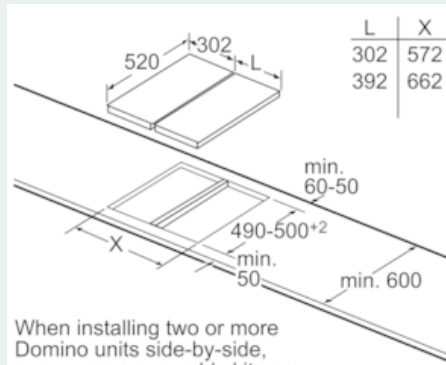

When installing two or more Domino units side-by-side, one or more assembly kits are required (2 units = 1 assembly kit, 3 units = 2 assembly kits, etc).

Measurements in mm

Assembly kit (HZ394301) for Domino

* Dependent on the cut-out depth

Measurements in mm

L	X
302	572
392	662

When installing two or more Domino units side-by-side, one or more assembly kits are required (2 units = 1 assembly kit, 3 units = 2 assembly kits, etc).

Measurements in mm

measurements in mm
Domino combination options with corresponding appliance and cut-out dimensions

Width category:	30	40	60	70	80	90		
Appliance width:	302	392	602	710	812	912		
	A	B	C	D	L	X		
2x30	302	302	-	-	604	572		
1x30, 1x40	302	392	-	-	694	662		
1x30, 1x60	302	602	-	-	904	872		
1x30, 1x70*	302	710	-	-	1012	980		
1x30, 1x80	302	812	-	-	1114	1082		
1x30, 1x90	302	912	-	-	1214	1182		
2x40	392	392	-	-	784	752		
1x40, 1x60	392	602	-	-	994	962		
1x40, 1x70*	392	710	-	-	1102	1070		
1x40, 1x80	392	812	-	-	1204	1172		
1x40, 1x90	392	912	-	-	1304	1272		
3x30	302	302	302	-	906	874		
2x30, 1x40	302	302	392	-	996	964		
2x30, 1x60	302	302	602	-	1206	1174		
2x30, 1x70*	302	302	710	-	1314	1282		
2x30, 1x80	302	302	812	-	1416	1384		
2x30, 1x90	302	302	912	-	1516	1484		
1x30, 2x40	302	392	392	-	1086	1054		
1x30, 1x40, 1x60	302	392	602	-	1286	1264		
1x30, 1x40, 1x70*	302	392	710	-	1404	1372		
1x30, 1x40, 1x80	302	392	812	-	1506	1474		
1x30, 1x40, 1x90	302	392	912	-	1606	1574		
3x40	392	392	392	-	1176	1144		
2x40, 1x60	392	392	602	-	1386	1354		
4x30	302	302	302	302	1208	1176		
3x30, 1x40	302	302	302	392	1298	1266		
2x30, 2x40	302	302	392	392	1388	1356		
1x30, 3x40	302	392	392	392	1478	1446		
1x30, 1x75	302	750	-	-	1052	1016		
1x40, 1x75	392	750	-	-	1142	1106		
2x30, 1x75	302	302	750	-	1354	1318		
1x30, 1x40, 1x75	302	392	750	-	1444	1408		