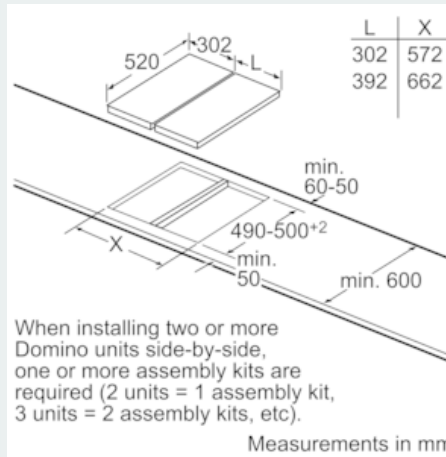

Assembly kit (HZ394301) for Domino

\* Dependent on the cut-out depth

Measurements in mm

When installing two or more Domino units side-by-side, one or more assembly kits are required (2 units = 1 assembly kit, 3 units = 2 assembly kits, etc).

Measurements in mm

When installing two or more Domino units side-by-side, one or more assembly kits are required (2 units = 1 assembly kit, 3 units = 2 assembly kits, etc).

Measurements in mm

measurements in mm  
Domino combination options with corresponding appliance and cut-out dimensions

Width category:	30	40	60	70	80	90
Appliance width:	302	392	602	710	812	912
	A	B	C	D	L	X
2x30	302	302	-	-	604	572
1x30, 1x40	302	392	-	-	694	662
1x30, 1x60	302	602	-	-	904	872
1x30, 1x70*	302	710	-	-	1012	980
1x30, 1x80	302	812	-	-	1114	1082
1x30, 1x90	302	912	-	-	1214	1182
2x40	392	392	-	-	784	752
1x40, 1x60	392	602	-	-	994	962
1x40, 1x70*	392	710	-	-	1102	1070
1x40, 1x80	392	812	-	-	1204	1172
1x40, 1x90	392	912	-	-	1304	1272
3x30	302	302	302	-	906	874
2x30, 1x40	302	302	392	-	996	964
2x30, 1x60	302	302	602	-	1206	1174
2x30, 1x70*	302	302	710	-	1314	1282
2x30, 1x80	302	302	812	-	1416	1384
2x30, 1x90	302	302	912	-	1516	1484
1x30, 2x40	302	392	392	-	1086	1054
1x30, 1x40, 1x60	302	392	602	-	1296	1264
1x30, 1x40, 1x70*	302	392	710	-	1404	1372
1x30, 1x40, 1x80	302	392	812	-	1506	1474
1x30, 1x40, 1x90	302	392	912	-	1606	1574
3x40	392	392	392	-	1176	1144
2x40, 1x60	392	392	602	-	1386	1354
4x30	302	302	302	302	1208	1176
3x30, 1x40	302	302	302	392	1298	1266
2x30, 2x40	302	302	392	392	1388	1356
1x30, 3x40	302	392	392	392	1478	1446
1x30, 1x75	302	750	-	-	1052	1016
1x40, 1x75	392	750	-	-	1142	1106
2x30, 1x75	302	302	750	-	1354	1318
1x30, 1x40, 1x75	302	392	750	-	1444	1408