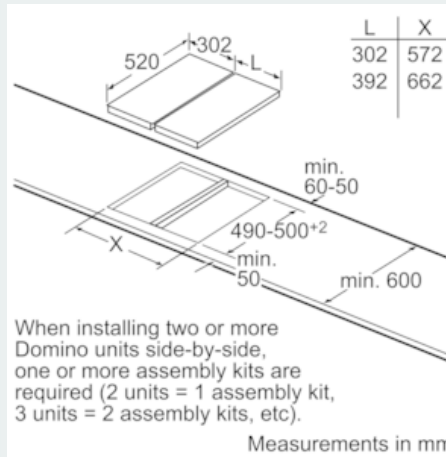

When installing two or more Domino units side-by-side, one or more assembly kits are required (2 units = 1 assembly kit, 3 units = 2 assembly kits, etc).

Measurements in mm

Assembly kit (HZ394301) for Domino

\* Dependent on the cut-out depth

Measurements in mm

When installing two or more Domino units side-by-side, one or more assembly kits are required (2 units = 1 assembly kit, 3 units = 2 assembly kits, etc).

Measurements in mm

measurements in mm  
Domino combination options with corresponding appliance and cut-out dimensions

Width category: 30 40 60 70 80 90  
Appliance width: 302 392 602 710 812 912

	A	B	C	D	L	X
2x30	302	302	-	-	604	572
1x30, 1x40	302	392	-	-	694	662
1x30, 1x60	302	602	-	-	904	872
1x30, 1x70*	302	710	-	-	1012	980
1x30, 1x80	302	812	-	-	1114	1082
1x30, 1x90	302	912	-	-	1214	1182
2x40	392	392	-	-	784	752
1x40, 1x60	392	602	-	-	994	962
1x40, 1x70*	392	710	-	-	1102	1070
1x40, 1x80	392	812	-	-	1204	1172
1x40, 1x90	392	912	-	-	1304	1272
3x30	302	302	302	-	906	874
2x30, 1x40	302	302	392	-	996	964
2x30, 1x60	302	302	602	-	1206	1174
2x30, 1x70*	302	302	710	-	1314	1282
2x30, 1x80	302	302	812	-	1416	1384
2x30, 1x90	302	302	912	-	1516	1484
1x30, 2x40	302	392	392	-	1086	1054
1x30, 1x40, 1x60	302	392	602	-	1286	1264
1x30, 1x40, 1x70*	302	392	710	-	1404	1372
1x30, 1x40, 1x80	302	392	812	-	1506	1474
1x30, 1x40, 1x90	302	392	912	-	1606	1574
3x40	392	392	392	-	1176	1144
2x40, 1x60	392	392	602	-	1386	1354
4x30	302	302	302	302	1208	1176
3x30, 1x40	302	302	302	392	1298	1266
2x30, 2x40	302	302	392	392	1388	1356
1x30, 3x40	302	392	392	392	1478	1446
1x30, 1x75	302	750	-	-	1052	1016
1x40, 1x75	392	750	-	-	1142	1106
2x30, 1x75	302	302	750	-	1354	1318
1x30, 1x40, 1x75	302	392	750	-	1444	1408