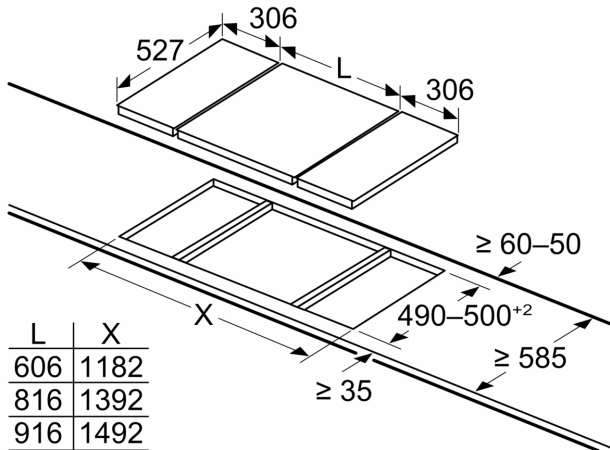

Measurements in mm

When installing two Domino units right next to a hob, two assembly kits (HEZ394301) are required

Measurements in mm

When installing two Domino units right next to a hob, two assembly kits (HEZ394301) are required

measurements in mm
 Domino combination options with corresponding appliance and cut-out dimensions

Width category:
 Appliance width:

	A	B	C	D	L	X		
2x30	306	306	-	-	-	-	612	576
1x30, 1x40	306	396	-	-	-	-	702	666
1x30, 1x60	306	606	-	-	-	-	912	876
1x30, 1x70*	306	710	-	-	-	-	1016	980
1x30, 1x80	306	816	-	-	-	-	1122	1086
1x30, 1x90	306	916	-	-	-	-	1222	1186
2x40	396	396	-	-	-	-	792	756
1x40, 1x60	396	606	-	-	-	-	1002	966
1x40, 1x70*	396	710	-	-	-	-	1106	1070
1x40, 1x80	396	816	-	-	-	-	1212	1176
1x40, 1x90	396	916	-	-	-	-	1312	1276
3x30	306	306	306	-	-	-	918	882
2x30, 1x40	306	306	396	-	-	-	1008	972
2x30, 1x60	306	306	606	-	-	-	1218	1182
2x30, 1x70*	306	306	710	-	-	-	1322	1286
2x30, 1x80	306	306	816	-	-	-	1428	1392
2x30, 1x90	306	306	916	-	-	-	1528	1492
1x30, 2x40	306	396	396	-	-	-	1098	1062
1x30, 1x40, 1x60	306	396	606	-	-	-	1308	1272
1x30, 1x40, 1x70*	306	396	710	-	-	-	1412	1376
1x30, 1x40, 1x80	306	396	816	-	-	-	1518	1482
1x30, 1x40, 1x90	306	396	916	-	-	-	1618	1582
2x40, 1x60	396	396	606	-	-	-	1398	1362
4x30	306	306	306	306	-	-	1224	1188
3x30, 1x40	306	306	306	396	-	-	1314	1278
1x30, 1x75	306	750	-	-	-	-	1056	1020
1x40, 1x75	396	750	-	-	-	-	1146	1110
2x30, 1x75	306	306	750	-	-	-	1362	1326
1x30, 1x40, 1x75	306	396	750	-	-	-	1452	1416