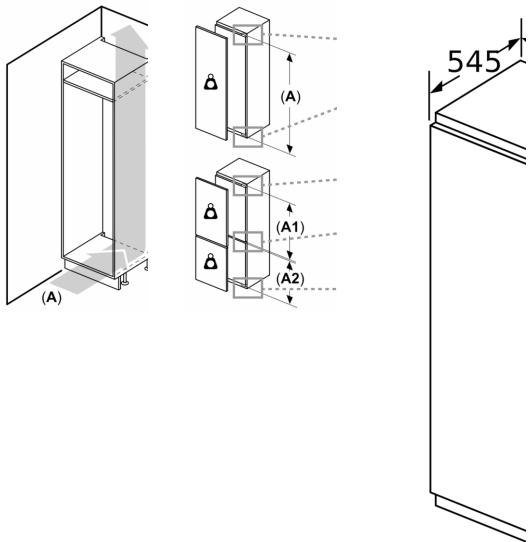

**Series 6, built-in fridge, 177.5 x 56 cm, flat hinge
KIR81AFE0**

Air outlet
min. 200

Ventilatio
space
in the bas
min. 200