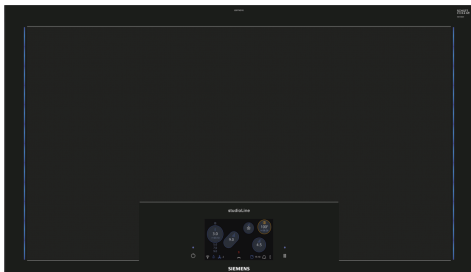

## IQ700, Induction hob, 90 cm, Black EZ977KZY1E