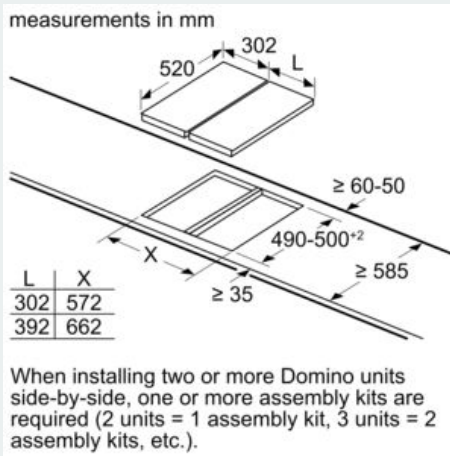

Required niche size for installation (HxWxD) : 51 x 270 x 490-500 mm

Width of the appliance : 302 mm

Width of the appliance : 302 mm

Dimensions : 51 x 302 x 520 mm

Dimensions : 51 x 302 x 520 mm

Dimensions of the packed product (HxWxD) : 126 x 383 x 597 mm

Dimensions of the packed product (HxWxD) : 126 x 383 x 597 mm

Net weight : 8.1 kg

Net weight : 8.1 kg

Gross weight : 8.7 kg

Gross weight : 8.7 kg

Residual heat indicator : Separate

Residual heat indicator : Separate

#### Installation

- Dimensions of the product (HxWxD mm): 51 x 302 x 520
- Required niche size for installation (HxWxD mm) : 51 x 270 x (490 - 500)
- Min. worktop thickness: 16 mm
- Connected load: 3.7 KW

Dimensioned drawings

measurements in mm  
Domino combination options with corresponding appliance and cut-out dimensions

Width category: 30 40 60 70 80 90  
Appliance width: 302 392 602 710 812 912

	A	B	C	D	L	X
2x30	302	302	-	-	604	572
1x30, 1x40	302	392	-	-	694	662
1x30, 1x60	302	602	-	-	904	872
1x30, 1x70*	302	710	-	-	1012	980
1x30, 1x80	302	812	-	-	1114	1082
1x30, 1x90	302	912	-	-	1214	1182
2x40	392	392	-	-	784	752
1x40, 1x60	392	602	-	-	994	962
1x40, 1x70*	392	710	-	-	1102	1070
1x40, 1x80	392	812	-	-	1204	1172
1x40, 1x90	392	912	-	-	1304	1272
3x30	302	302	302	-	906	874
2x30, 1x40	302	302	392	-	996	964
2x30, 1x60	302	302	602	-	1206	1174
2x30, 1x70*	302	302	710	-	1314	1282
2x30, 1x80	302	302	812	-	1416	1384
2x30, 1x90	302	302	912	-	1516	1484
1x30, 2x40	302	392	392	-	1086	1054
1x30, 1x40, 1x60	302	392	602	-	1296	1264
1x30, 1x40, 1x70*	302	392	710	-	1404	1372
1x30, 1x40, 1x80	302	392	812	-	1506	1474
1x30, 1x40, 1x90	302	392	912	-	1606	1574
3x40	392	392	392	-	1176	1144
2x40, 1x60	392	392	602	-	1386	1354
4x30	302	302	302	302	1208	1176
3x30, 1x40	302	302	302	392	1298	1266
2x30, 2x40	302	302	392	392	1388	1356
1x30, 3x40	302	392	392	392	1478	1446
1x30, 1x75	302	750	-	-	1052	1016
1x40, 1x75	392	750	-	-	1142	1106
2x30, 1x75	302	302	750	-	1354	1318
1x30, 1x40, 1x75	302	392	750	-	1444	1408