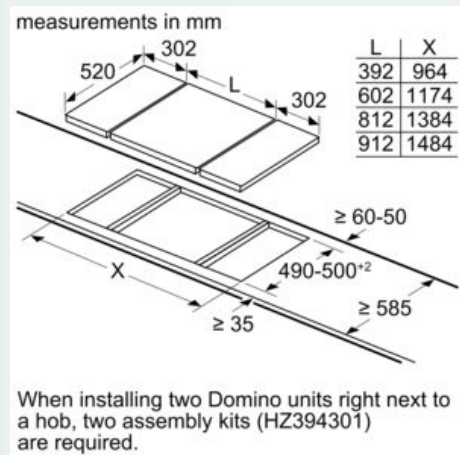

Required niche size for installation (HxWxD) : 51 x 270 x 490-500 mm

Width of the appliance : 302 mm

Width of the appliance : 302 mm

Dimensions : 51 x 302 x 520 mm

Dimensions : 51 x 302 x 520 mm

Dimensions of the packed product (HxWxD) : 126 x 383 x 597 mm

Dimensions of the packed product (HxWxD) : 126 x 383 x 597 mm

Net weight : 8.1 kg

Net weight : 8.1 kg

Gross weight : 8.7 kg

Gross weight : 8.7 kg

Residual heat indicator : Separate

Residual heat indicator : Separate

#### Installation

- Dimensions of the product (HxWxD mm): 51 x 302 x 520
- Required niche size for installation (HxWxD mm) : 51 x 270 x (490 - 500)
- Min. worktop thickness: 16 mm
- Connected load: 3.7 KW

Dimensioned drawings

measurements in mm  
Domino combination options with corresponding appliance and cut-out dimensions

Width category: 30 40 60 70 80 90  
Appliance width: 302 392 602 710 812 912

	A	B	C	D	L	X
2x30	302	302	-	-	604	572
1x30, 1x40	302	392	-	-	694	662
1x30, 1x60	302	602	-	-	904	872
1x30, 1x70*	302	710	-	-	1012	980
1x30, 1x80	302	812	-	-	1114	1082
1x30, 1x90	302	912	-	-	1214	1182
2x40	392	392	-	-	784	752
1x40, 1x60	392	602	-	-	994	962
1x40, 1x70*	392	710	-	-	1102	1070
1x40, 1x80	392	812	-	-	1204	1172
1x40, 1x90	392	912	-	-	1304	1272
3x30	302	302	302	-	906	874
2x30, 1x40	302	302	392	-	996	964
2x30, 1x60	302	302	602	-	1206	1174
2x30, 1x70*	302	302	710	-	1314	1282
2x30, 1x80	302	302	812	-	1416	1384
2x30, 1x90	302	302	912	-	1516	1484
1x30, 2x40	302	392	392	-	1086	1054
1x30, 1x40, 1x60	302	392	602	-	1296	1264
1x30, 1x40, 1x70*	302	392	710	-	1404	1372
1x30, 1x40, 1x80	302	392	812	-	1506	1474
1x30, 1x40, 1x90	302	392	912	-	1606	1574
3x40	392	392	392	-	1176	1144
2x40, 1x60	392	392	602	-	1386	1354
4x30	302	302	302	302	1208	1176
3x30, 1x40	302	302	302	392	1298	1266
2x30, 2x40	302	302	392	392	1388	1356
1x30, 3x40	302	392	392	392	1478	1446
1x30, 1x75	302	750	-	-	1052	1016
1x40, 1x75	392	750	-	-	1142	1106
2x30, 1x75	302	302	750	-	1354	1318
1x30, 1x40, 1x75	302	392	750	-	1444	1408