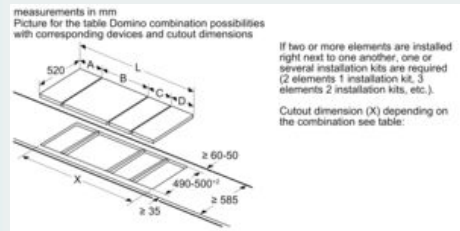

#### Installation

- Dimensions of the product (HxWxD mm): 51 x 302 x 520
- Required niche size for installation (HxWxD mm) : 51 x 270 x (490 - 500)
- Min. worktop thickness: 16 mm
- Connected load: 3.7 KW

Dimensioned drawings

measurements in mm  
Domino combination options with corresponding appliance and cut-out dimensions

Width category: 30 40 60 70 80 90  
Appliance width: 302 392 602 710 812 912

	A	B	C	D	L	X
2x30	302	302	-	-	604	572
1x30, 1x40	302	392	-	-	694	662
1x30, 1x60	302	602	-	-	904	872
1x30, 1x70*	302	710	-	-	1012	980
1x30, 1x80	302	812	-	-	1114	1082
1x30, 1x90	302	912	-	-	1214	1182
2x40	392	392	-	-	784	752
1x40, 1x60	392	602	-	-	994	962
1x40, 1x70*	392	710	-	-	1102	1070
1x40, 1x80	392	812	-	-	1204	1172
1x40, 1x90	392	912	-	-	1304	1272
3x30	302	302	302	-	906	874
2x30, 1x40	302	302	392	-	996	964
2x30, 1x60	302	302	602	-	1206	1174
2x30, 1x70*	302	302	710	-	1314	1282
2x30, 1x80	302	302	812	-	1416	1384
2x30, 1x90	302	302	912	-	1516	1484
1x30, 2x40	302	392	392	-	1086	1054
1x30, 1x40, 1x60	302	392	602	-	1296	1264
1x30, 1x40, 1x70*	302	392	710	-	1404	1372
1x30, 1x40, 1x80	302	392	812	-	1506	1474
1x30, 1x40, 1x90	302	392	912	-	1606	1574
3x40	392	392	392	-	1176	1144
2x40, 1x60	392	392	602	-	1386	1354
4x30	302	302	302	302	1208	1176
3x30, 1x40	302	302	302	392	1298	1266
2x30, 2x40	302	302	392	392	1388	1356
1x30, 3x40	302	392	392	392	1478	1446
1x30, 1x75	302	750	-	-	1052	1016
1x40, 1x75	392	750	-	-	1142	1106
2x30, 1x75	302	302	750	-	1354	1318
1x30, 1x40, 1x75	302	392	750	-	1444	1408