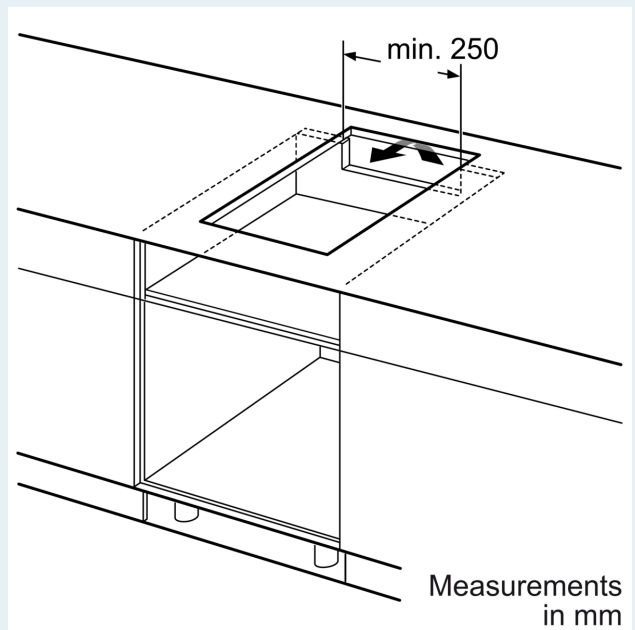

Size & Power

- 17 power levels for each cooking zone
- Cooking Zones:
 - 1 x Ø 400 mm x 210 mm, 3.3 KW (max. Power level 3.7 KW) Induction or 2 x Ø 210 mm, 2.2 KW (max. Power level 3.7 KW) Induction
- 3.7 KW total connected load

Dimensions (WxD)

- Min. worktop thickness: 16 mm

iQ700, Flex induction cooktop, 30 cm, Black
EX375FXB1E

Measurements in mm

If two or more elements are installed right next to one another, one or several installation kits are required (2 elements 1 installation kit, 3 elements 2 installation kits, etc.)

measurements in mm

Domino combination options with corresponding appliance and cut-out dimensions

Width category: 30 40 60 70 80 90
Appliance width: 302 392 602 710 812 912

	A	B	C	D	L	X
2x30	302	302	-	-	604	572
1x30, 1x40	302	392	-	-	694	662
1x30, 1x60	302	602	-	-	904	872
1x30, 1x70*	302	710	-	-	1012	980
1x30, 1x80	302	812	-	-	1114	1082
1x30, 1x90	302	912	-	-	1214	1182
2x40	392	392	-	-	784	752
1x40, 1x60	392	602	-	-	994	962
1x40, 1x70*	392	710	-	-	1102	1070
1x40, 1x80	392	812	-	-	1204	1172
1x40, 1x90	392	912	-	-	1304	1272
3x30	302	302	302	-	906	874
2x30, 1x40	302	302	392	-	996	964
2x30, 1x60	302	302	602	-	1206	1174
2x30, 1x70*	302	302	710	-	1314	1282
2x30, 1x80	302	302	812	-	1416	1384
2x30, 1x90	302	302	912	-	1516	1484
1x30, 2x40	302	392	392	-	1086	1054
1x30, 1x40, 1x60	302	392	602	-	1296	1264
1x30, 1x40, 1x70*	302	392	710	-	1404	1372
1x30, 1x40, 1x80	302	392	812	-	1506	1474
1x30, 1x40, 1x90	302	392	912	-	1606	1574
3x40	392	392	392	-	1176	1144
2x40, 1x60	392	392	602	-	1386	1354
4x30	302	302	302	302	1208	1176
3x30, 1x40	302	302	302	392	1298	1266
2x30, 2x40	302	302	392	392	1388	1356
1x30, 3x40	302	392	392	392	1478	1446
1x30, 1x75	302	750	-	-	1052	1016
1x40, 1x75	392	750	-	-	1142	1106
2x30, 1x75	302	302	750	-	1354	1318
1x30, 1x40, 1x75	302	392	750	-	1444	1408