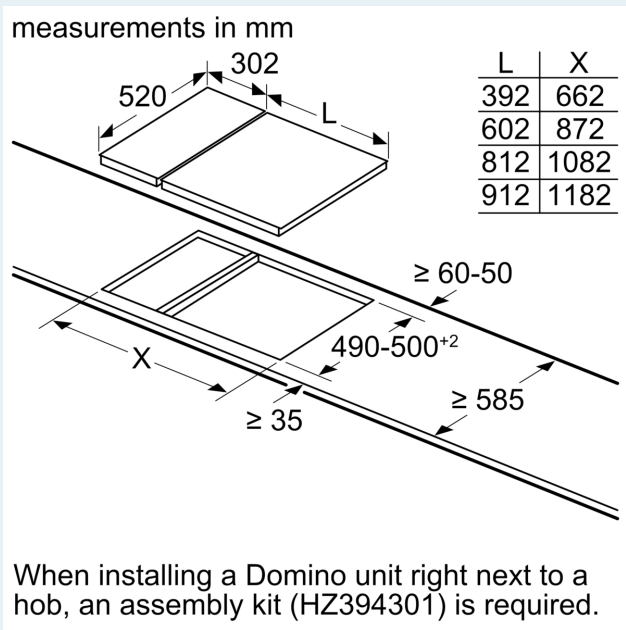

Size & Power

- 17 power levels for each cooking zone
- Cooking Zones:
 - 1 x Ø 400 mm x 210 mm, 3.3 KW (max. Power level 3.7 KW) Induction or 2 x Ø 210 mm, 2.2 KW (max. Power level 3.7 KW) Induction
- 3.7 KW total connected load

Dimensions (WxD)

- Min. worktop thickness: 16 mm

iQ700, Flex induction cooktop, 30 cm, Black
EX375FXB1E

Measurements in mm

If two or more elements are installed right next to one another, one or several installation kits are required (2 elements 1 installation kit, 3 elements 2 installation kits, etc.)

measurements in mm

Domino combination options with corresponding appliance and cut-out dimensions

Width category: 30 40 60 70 80 90
Appliance width: 302 392 602 710 812 912

	A	B	C	D	L	X
2x30	302	302	-	-	604	572
1x30, 1x40	302	392	-	-	694	662
1x30, 1x60	302	602	-	-	904	872
1x30, 1x70*	302	710	-	-	1012	980
1x30, 1x80	302	812	-	-	1114	1082
1x30, 1x90	302	912	-	-	1214	1182
2x40	392	392	-	-	784	752
1x40, 1x60	392	602	-	-	994	962
1x40, 1x70*	392	710	-	-	1102	1070
1x40, 1x80	392	812	-	-	1204	1172
1x40, 1x90	392	912	-	-	1304	1272
3x30	302	302	302	-	906	874
2x30, 1x40	302	302	392	-	996	964
2x30, 1x60	302	302	602	-	1206	1174
2x30, 1x70*	302	302	710	-	1314	1282
2x30, 1x80	302	302	812	-	1416	1384
2x30, 1x90	302	302	912	-	1516	1484
1x30, 2x40	302	392	392	-	1086	1054
1x30, 1x40, 1x60	302	392	602	-	1296	1264
1x30, 1x40, 1x70*	302	392	710	-	1404	1372
1x30, 1x40, 1x80	302	392	812	-	1506	1474
1x30, 1x40, 1x90	302	392	912	-	1606	1574
3x40	392	392	392	-	1176	1144
2x40, 1x60	392	392	602	-	1386	1354
4x30	302	302	302	302	1208	1176
3x30, 1x40	302	302	302	392	1298	1266
2x30, 2x40	302	302	392	392	1388	1356
1x30, 3x40	302	392	392	392	1478	1446
1x30, 1x75	302	750	-	-	1052	1016
1x40, 1x75	392	750	-	-	1142	1106
2x30, 1x75	302	302	750	-	1354	1318
1x30, 1x40, 1x75	302	392	750	-	1444	1408