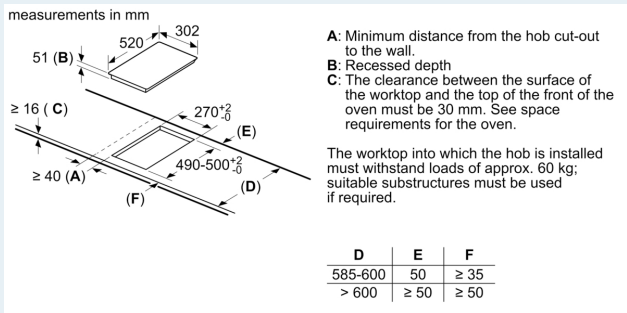

Size & Power

- 17 power levels for each cooking zone
- Cooking Zones:
 - 1 x Ø 400 mm x 210 mm, 3.3 KW (max. Power level 3.7 KW) Induction or 2 x Ø 210 mm, 2.2 KW (max. Power level 3.7 KW) Induction
- 3.7 KW total connected load

Dimensions (WxD)

- Min. worktop thickness: 16 mm

iQ700, Flex induction cooktop, 30 cm, Black
EX375FXB1E

Measurements in mm

If two or more elements are installed right next to one another, one or several installation kits are required (2 elements 1 installation kit, 3 elements 2 installation kits, etc.)

measurements in mm

Domino combination options with corresponding appliance and cut-out dimensions

Width category: 30 40 60 70 80 90
Appliance width: 302 392 602 710 812 912

	A	B	C	D	L	X
2x30	302	302	-	-	604	572
1x30, 1x40	302	392	-	-	694	662
1x30, 1x60	302	602	-	-	904	872
1x30, 1x70*	302	710	-	-	1012	980
1x30, 1x80	302	812	-	-	1114	1082
1x30, 1x90	302	912	-	-	1214	1182
2x40	392	392	-	-	784	752
1x40, 1x60	392	602	-	-	994	962
1x40, 1x70*	392	710	-	-	1102	1070
1x40, 1x80	392	812	-	-	1204	1172
1x40, 1x90	392	912	-	-	1304	1272
3x30	302	302	302	-	906	874
2x30, 1x40	302	302	392	-	996	964
2x30, 1x60	302	302	602	-	1206	1174
2x30, 1x70*	302	302	710	-	1314	1282
2x30, 1x80	302	302	812	-	1416	1384
2x30, 1x90	302	302	912	-	1516	1484
1x30, 2x40	302	392	392	-	1086	1054
1x30, 1x40, 1x60	302	392	602	-	1296	1264
1x30, 1x40, 1x70*	302	392	710	-	1404	1372
1x30, 1x40, 1x80	302	392	812	-	1506	1474
1x30, 1x40, 1x90	302	392	912	-	1606	1574
3x40	392	392	392	-	1176	1144
2x40, 1x60	392	392	602	-	1386	1354
4x30	302	302	302	302	1208	1176
3x30, 1x40	302	302	302	392	1298	1266
2x30, 2x40	302	302	392	392	1388	1356
1x30, 3x40	302	392	392	392	1478	1446
1x30, 1x75	302	750	-	-	1052	1016
1x40, 1x75	392	750	-	-	1142	1106
2x30, 1x75	302	302	750	-	1354	1318
1x30, 1x40, 1x75	302	392	750	-	1444	1408