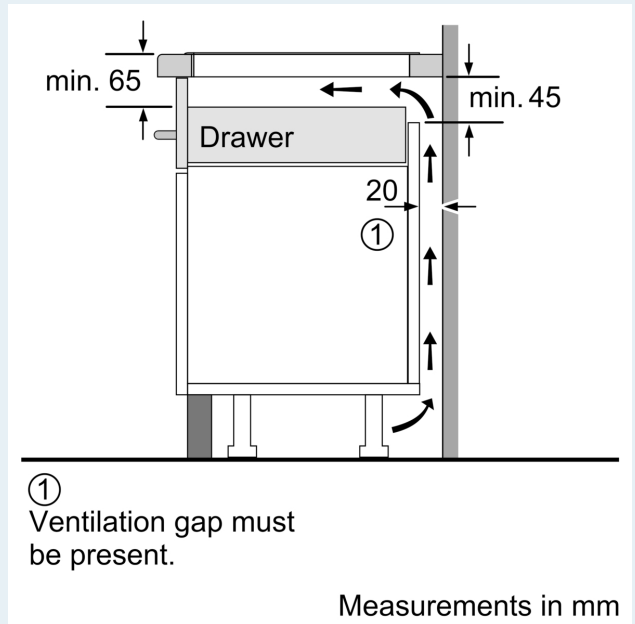

Size & Power

- 17 power levels for each cooking zone
- Cooking Zones:
 - 1 x Ø 400 mm x 210 mm, 3.3 KW (max. Power level 3.7 KW) Induction or 2 x Ø 210 mm, 2.2 KW (max. Power level 3.7 KW) Induction
- 3.7 KW total connected load

Dimensions (WxD)

- Min. worktop thickness: 16 mm

iQ700, Flex induction cooktop, 30 cm, Black
EX375FXB1E

Measurements in mm

If two or more elements are installed right next to one another, one or several installation kits are required (2 elements 1 installation kit, 3 elements 2 installation kits, etc.)

measurements in mm

Domino combination options with corresponding appliance and cut-out dimensions

Width category: 30 40 60 70 80 90
Appliance width: 302 392 602 710 812 912

	A	B	C	D	L	X
2x30	302	302	-	-	604	572
1x30, 1x40	302	392	-	-	694	662
1x30, 1x60	302	602	-	-	904	872
1x30, 1x70*	302	710	-	-	1012	980
1x30, 1x80	302	812	-	-	1114	1082
1x30, 1x90	302	912	-	-	1214	1182
2x40	392	392	-	-	784	752
1x40, 1x60	392	602	-	-	994	962
1x40, 1x70*	392	710	-	-	1102	1070
1x40, 1x80	392	812	-	-	1204	1172
1x40, 1x90	392	912	-	-	1304	1272
3x30	302	302	302	-	906	874
2x30, 1x40	302	302	392	-	996	964
2x30, 1x60	302	302	602	-	1206	1174
2x30, 1x70*	302	302	710	-	1314	1282
2x30, 1x80	302	302	812	-	1416	1384
2x30, 1x90	302	302	912	-	1516	1484
1x30, 2x40	302	392	392	-	1086	1054
1x30, 1x40, 1x60	302	392	602	-	1296	1264
1x30, 1x40, 1x70*	302	392	710	-	1404	1372
1x30, 1x40, 1x80	302	392	812	-	1506	1474
1x30, 1x40, 1x90	302	392	912	-	1606	1574
3x40	392	392	392	-	1176	1144
2x40, 1x60	392	392	602	-	1386	1354
4x30	302	302	302	302	1208	1176
3x30, 1x40	302	302	302	392	1298	1266
2x30, 2x40	302	302	392	392	1388	1356
1x30, 3x40	302	392	392	392	1478	1446
1x30, 1x75	302	750	-	-	1052	1016
1x40, 1x75	392	750	-	-	1142	1106
2x30, 1x75	302	302	750	-	1354	1318
1x30, 1x40, 1x75	302	392	750	-	1444	1408