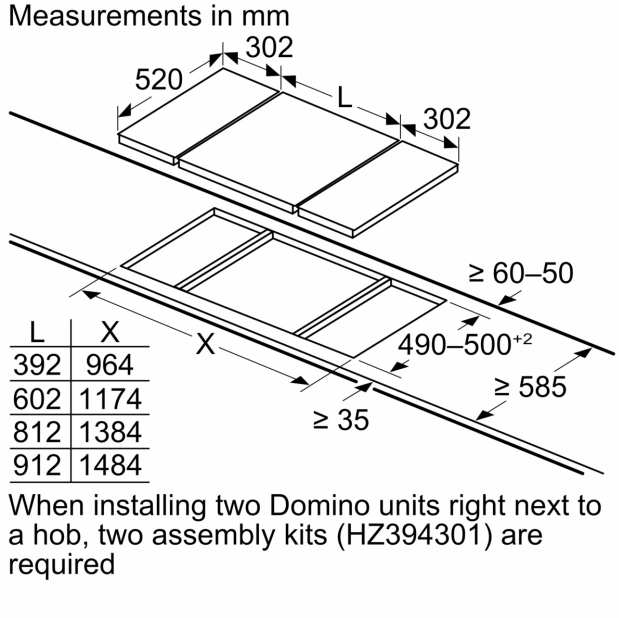

Size & Power

- 17 power levels for each cooking zone
- Cooking Zones:
 - 1 x Ø 400 mm x 210 mm, 3.3 KW (max. Power level 3.7 KW) Induction or 2 x Ø 210 mm, 2.2 KW (max. Power level 3.7 KW) Induction
- 3.7 KW total connected load

Dimensions (WxD)

- Min. worktop thickness: 16 mm

iQ700, Flex induction cooktop, 30 cm, Black
EX375FXB1E

Measurements in mm

If two or more elements are installed right next to one another, one or several installation kits are required (2 elements 1 installation kit, 3 elements 2 installation kits, etc.)

measurements in mm

Domino combination options with corresponding appliance and cut-out dimensions

Width category: 30 40 60 70 80 90
Appliance width: 302 392 602 710 812 912

	A	B	C	D	L	X
2x30	302	302	-	-	604	572
1x30, 1x40	302	392	-	-	694	662
1x30, 1x60	302	602	-	-	904	872
1x30, 1x70*	302	710	-	-	1012	980
1x30, 1x80	302	812	-	-	1114	1082
1x30, 1x90	302	912	-	-	1214	1182
2x40	392	392	-	-	784	752
1x40, 1x60	392	602	-	-	994	962
1x40, 1x70*	392	710	-	-	1102	1070
1x40, 1x80	392	812	-	-	1204	1172
1x40, 1x90	392	912	-	-	1304	1272
3x30	302	302	302	-	906	874
2x30, 1x40	302	302	392	-	996	964
2x30, 1x60	302	302	602	-	1206	1174
2x30, 1x70*	302	302	710	-	1314	1282
2x30, 1x80	302	302	812	-	1416	1384
2x30, 1x90	302	302	912	-	1516	1484
1x30, 2x40	302	392	392	-	1086	1054
1x30, 1x40, 1x60	302	392	602	-	1296	1264
1x30, 1x40, 1x70*	302	392	710	-	1404	1372
1x30, 1x40, 1x80	302	392	812	-	1506	1474
1x30, 1x40, 1x90	302	392	912	-	1606	1574
3x40	392	392	392	-	1176	1144
2x40, 1x60	392	392	602	-	1386	1354
4x30	302	302	302	302	1208	1176
3x30, 1x40	302	302	302	392	1298	1266
2x30, 2x40	302	302	392	392	1388	1356
1x30, 3x40	302	392	392	392	1478	1446
1x30, 1x75	302	750	-	-	1052	1016
1x40, 1x75	392	750	-	-	1142	1106
2x30, 1x75	302	302	750	-	1354	1318
1x30, 1x40, 1x75	302	392	750	-	1444	1408