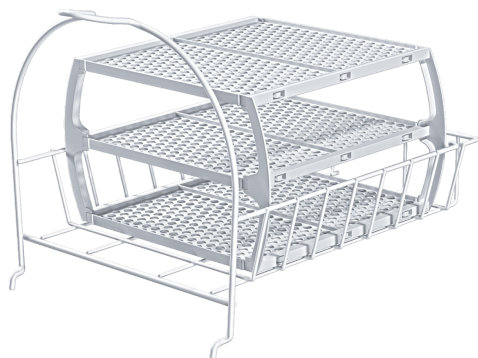

Καλάθι στεγνωτηρίου για μάλλινα ρούχα ή παπούτσια WZ20600

- ✓ Απαλό στέγνωμα μάλλινων ρούχων, αθλητικών παπουτσιών και λούτρινων παιχνιδιών.
- ✓ Διαστάσεις: 360 x 310 x 310 mm

Χαρακτηριστικά

Τεχνικά στοιχεία

Διαστάσεις συσκευασμένου προϊόντος (ΥxΠxΒ): ...340 x 330 x 420 mm

Διαστάσεις παλέτας:189.0 x 80.0 x 120.0

Τυποποιημένος αριθμός μονάδων ανά παλέτα:15

Καθαρό βάρος:1.5 kg

Μεικτό βάρος:2.0 kg

Κωδικός EAN:4242003678336