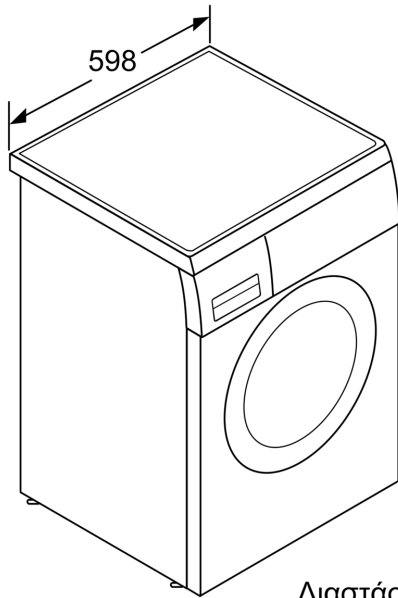

**Σειρά 6, Πλυντήριο ρούχων
εμπρόσθια φόρτωσης, 9 kg, , Inox
WUU28TX2GR**

Διαστάσεις σε mm