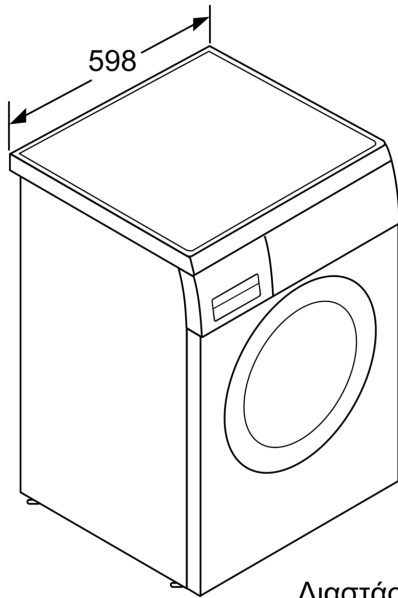

**Σειρά 6, Πλυντήριο ρούχων
εμπρόσθια φόρτωσης, 9 kg, , Inox
WUU28TX1GR**

Διαστάσεις σε mm