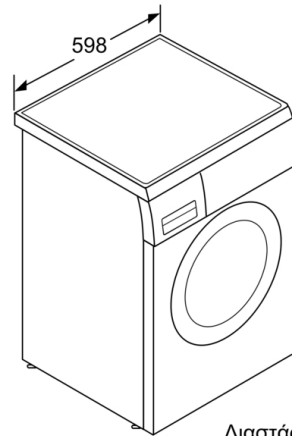

Διαστάσεις & εγκατάσταση συσκευής

- Αφαιρούμενο καπάκι - δυνατότητα υποτοιχισμού σε ύψος 82 cm
- Διαστάσεις (ΥxΠxB): 84.5 cm x 59.8 cm x 63.3 cm
- Βάθος κορμού συσκευής, χωρίς την πόρτα: 59.0 cm
- Βάθος με την πόρτα ανοικτή: 106.3 cm

Διαστάσεις σε mm

Διαστάσεις σε mm