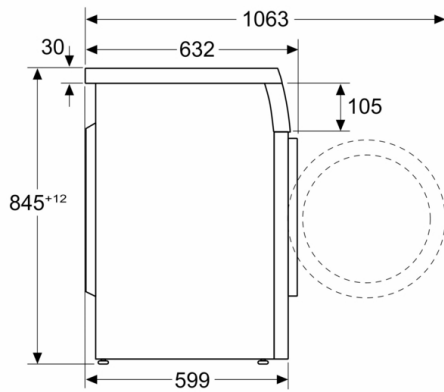

Διαστάσεις & εγκατάσταση συσκευής

- Αφαιρούμενο καπάκι - δυνατότητα υποτοιχισμού σε ύψος 82 cm
- Διαστάσεις (ΥxΠxB): 84.5 cm x 59.8 cm x 63.3 cm
- Βάθος κορμού συσκευής, χωρίς την πόρτα: 59.0 cm
- Βάθος με την πόρτα ανοικτή: 106.3 cm

Διαστάσεις σε mm

Διαστάσεις σε mm