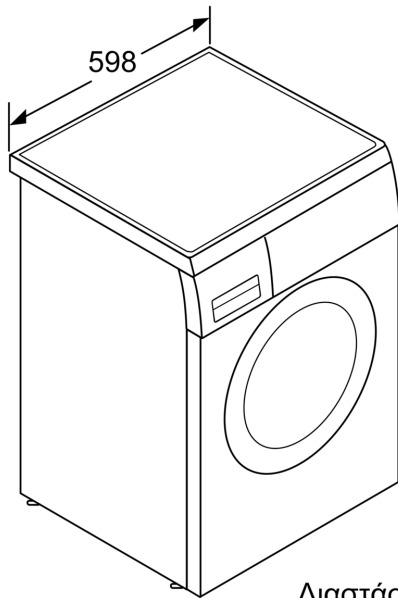

Διαστάσεις & εγκατάσταση συσκευής

- Διαστάσεις (ΥxΠxΒ): 84.5 cm x 59.8 cm x 63.2 cm
- Βάθος κορμού συσκευής, χωρίς την πόρτα: 59.9 cm
- Βάθος με την πόρτα ανοικτή: 106.3 cm

- Αφαιρούμενο καπάκι - δυνατότητα υποτοίχισμού σε ύψος 82 cm

Διαστάσεις σε mm

Διαστάσεις σε mm