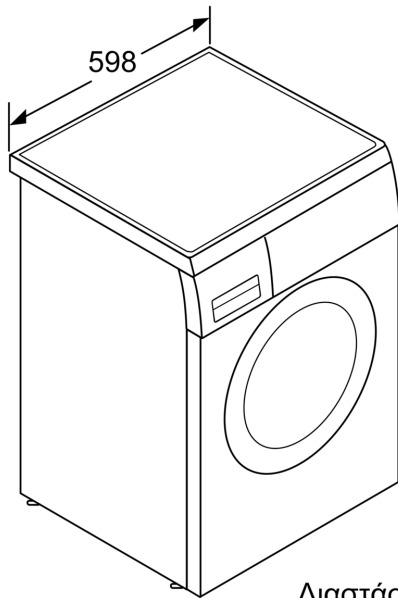

Διαστάσεις & εγκατάσταση συσκευής

- Διαστάσεις (ΥxΠxΒ): 84.5 cm x 59.8 cm x 63.2 cm

- Βάθος κορμού συσκευής, χωρίς την πόρτα: 59.9 cm
- Βάθος με την πόρτα ανοικτή: 106.3 cm
- Αφαιρούμενο καπάκι - δυνατότητα υποτοίχισμού σε ύψος 82 cm

Διαστάσεις σε mm