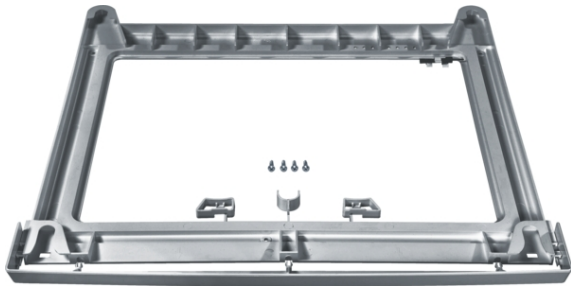

**Εξάρτημα για πλύση / στέγνωμα
WTZ11330****Τεχνικά στοιχεία**

Διαστάσεις συσκευασμένου προϊόντος (ΥxΠxΒ) :

40 x 600 x 553 mm

Διαστάσεις παλέτας :

180.0 x 80.0 x 120.0

Τυποποιημένος αριθμός μονάδων ανά παλέτα :

Εξάρτημα για πλύση / στέγνωμα WTZ11330

- Συνδετικό πλαίσιο για συνδυασμό πλυντηρίου και στεγνωτηρίου σε κολώνα
- # Χρώμα inox