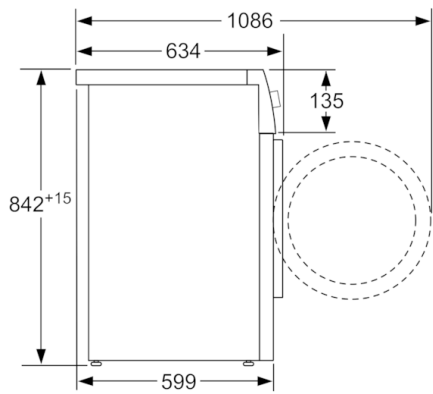

Τεχνικά στοιχεία

Εντοιχιζόμενη / Ελεύθερη :	Ελεύθερη συσκευή
Αφαιρούμενο επάνω τμήμα :	Όχι
Φορά ανοίγματος πόρτας :	
δεξιά φορά πόρτας, αναστρέψιμη	φορά πόρτας
Μήκος καλωδίου ηλεκτρικής παροχής (cm) :	145,0
Ύψος υποτοιχιισμού (mm) :	842
Διαστάσεις του προϊόντος (Υ x Π x Β) (mm) :	842 x 598 x 599
Καθαρό βάρος (kg) :	54,410
Φθοριούχα αέρια θερμοκηπίου :	Ναι
Τύπος ψυκτικού :	R134a
Ερμητικά σφραγισμένοι εξοπλισμός :	Ναι
Ποσότητα φθοριούχων αερίων (kg) :	0,280
Η ποσότητα εκφράζεται σε ισοδύναμο CO ₂ (t) :	0,400
Κωδικός EAN :	4242002999289
Ονομαστική ισχύς (W) :	1000
Ηλεκτρικό ρεύμα (A) :	10
Τάση (V) :	220-240
Συχνότητα (Hz) :	50
Πιστοποιητικά έγκρισης :	CE, VDE
Χωρητικότητα στα Βαμβακερά (kg) - NEA (2010/30/EC) :	9,0
:	Cotton cupboard dry
Κλάση ενεργειακής απόδοσης (2010/30/EC) :	A+++
Κατανάλωση ενέργειας στα Βαμβακερά με πλήρες φορτίο (kWh) (2010/30/EC) :	1,42
Διάρκεια προγράμματος Βαμβακερά με πλήρες φορτίο (min) :	240
Κατανάλωση ενέργειας στα Βαμβακερά με μερικό φορτίο (kWh) (2010/30/EC) :	0,83
Διάρκεια προγράμματος Βαμβακερά με μερικό φορτίο (min) :	152
Ετήσια κατανάλωση ενέργειας (kWh/έτος) (2010/30/EC) : :	175,0
Σταθμισμένη διάρκεια προγράμματος Βαμβακερά με πλήρες και μερικό φορτίο (min) :	190
Μέση απόδοση συμπύκνωσης προγράμματος Βαμβακερά με πλήρες φορτίο (%) :	87
Μέση απόδοση συμπύκνωσης προγράμματος Βαμβακερά με μερικό φορτίο (%) :	94
Σταθμισμένη απόδοση συμπύκνωσης προγράμματος Βαμβακερά με πλήρες και μερικό φορτίο (%) :	91

**HomeProfessional, Στεγνωτήριο με αντλία
θερμότητας, 9 kg
WTY888W0GR**

Διαστάσεις σε mm

Διαστάσεις σε mm