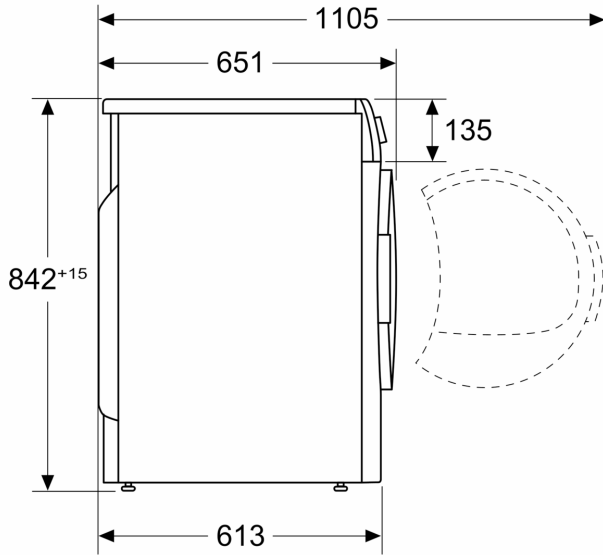

Τεχνικά στοιχεία

Εντοιχιζόμενη / Ελεύθερη: Ελεύθερη συσκευή
Αφαιρούμενο επάνω τμήμα: Όχι
Φορά ανοίγματος πόρτας: δεξιά φορά πόρτας, αναστρέψιμη φορά πόρτας

Μήκος καλωδίου ηλεκτρικής παροχής: 145.0 cm
Διαστάσεις Εσωτερικής μονάδας: (ΥxΠxΒ): 842 x 598 x 613 mm
Καθαρό βάρος: 56.3 kg
Φθοριούχα αέρια θερμοκηπίου: Όχι
Τύπος ψυκτικού: R290
Ερμητικά σφραγισμένος εξοπλισμός: Ναι
Κωδικός EAN: 4242005174096
Ισχύς: 600 W
Ηλεκτρικό ρεύμα: 10 A
Τάση: 220-240 V
Συχνότητα: 50 Hz
Χωρητικότητα: 9.0 kg
Ενεργειακή κλάση: A+++
Κατανάλωση ενέργειας στα Βαμβακερά με πλήρες φορτίο (2010/30/EC): 1.61 kWh
Διάρκεια προγράμματος Βαμβακερά με πλήρες φορτίο: 215 min
Κατανάλωση ενέργειας στα Βαμβακερά με μερικό φορτίο (2010/30/EC): 0.90 kWh
Διάρκεια προγράμματος Βαμβακερά με μερικό φορτίο: 132 min
Ετήσια κατανάλωση ενέργειας (2010/30/EC) :: 193.0 kWh/annum
Σταθμισμένη διάρκεια προγράμματος Βαμβακερά με πλήρες και μερικό φορτίο: 168 min
Μέση απόδοση συμπύκνωσης προγράμματος Βαμβακερά με πλήρες φορτίο (%): 88 %
Μέση απόδοση συμπύκνωσης προγράμματος Βαμβακερά με μερικό φορτίο (%): 88 %
Σταθμισμένη απόδοση συμπύκνωσης προγράμματος Βαμβακερά με πλήρες και μερικό φορτίο (%): 88 %

Διαστάσεις & εγκατάσταση συσκευής

- Διαστάσεις (ΥxΠxB): 84.2 cm x 59.8 cm x 65.1 cm

- Βάθος κορμού συσκευής, χωρίς την πόρτα: 61.3 cm
- Βάθος με την πόρτα ανοικτή: 110.5 cm
- Δυνατότητα απόρριψης του συμπυκνωμένου νερού σε αποχέτευση
- Μεντεσές πόρτας: Δεξιά, με δυνατότητα αλλαγής φοράς ανοίγματος

Διαστάσεις σε mm

Διαστάσεις σε mm