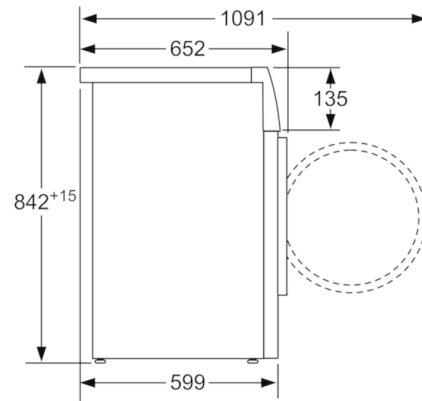

Τεχνικά στοιχεία

Εντοιχιζόμενη / Ελεύθερη :	Ελεύθερη συσκευή
Αφαιρούμενο επάνω τμήμα :	Όχι
Φορά ανοίγματος πόρτας :	μεντεσές δεξιά
Μήκος καλωδίου ηλεκτρικής παροχής (cm) :	145,0
Ύψος υποτοιχισμού (mm) :	842
Διαστάσεις του προϊόντος (Υ x Π x Β) (mm) :	842 x 598 x 599
Καθαρό βάρος (kg) :	55,404
Φθοριούχα αέρια θερμοκηπίου :	Ναι
Τύπος ψυκτικού :	R134a
Ερμητικά σφραγισμένοι εξοπλισμός :	Ναι
Ποσότητα φθοριούχων αερίων (kg) :	0,220
Η ποσότητα εκφράζεται σε ισοδύναμο CO2 (t) :	0,315
Κωδικός EAN :	4242002901077
Ονομαστική ισχύς (W) :	1000
Ηλεκτρικό ρεύμα (A) :	10
Τάση (V) :	220-240
Συχνότητα (Hz) :	50
Πιστοποιητικά έγκρισης :	CE, VDE
Χωρητικότητα στα Βαμβακερά (kg) - NEA (2010/30/EC) :	8,0
τυπικό πρόγραμμα για βαμβακερά :	Cotton cupboard dry
Κλάση ενεργειακής απόδοσης (2010/30/EC) :	A++
Κατανάλωση ενέργειας στα Βαμβακερά με πλήρες φορτίο (kWh) (2010/30/EC) :	1,80
Διάρκεια προγράμματος Βαμβακερά με πλήρες φορτίο (min) :	203
Κατανάλωση ενέργειας στα Βαμβακερά με μερικό φορτίο (kWh) (2010/30/EC) :	1,04
Διάρκεια προγράμματος Βαμβακερά με μερικό φορτίο (min) :	122
Ετήσια κατανάλωση ενέργειας (kWh/έτος) (2010/30/EC) :	232,0
Σταθμισμένη διάρκεια προγράμματος Βαμβακερά με πλήρες και μερικό φορτίο (min) :	157
Μέση απόδοση συμπύκνωσης προγράμματος Βαμβακερά με πλήρες φορτίο (%) :	86
Μέση απόδοση συμπύκνωσης προγράμματος Βαμβακερά με μερικό φορτίο (%) :	86
Σταθμισμένη απόδοση συμπύκνωσης προγράμματος Βαμβακερά με πλήρες και μερικό φορτίο (%) :	86

Τοποθέτηση & Χαρακτηριστικά ασφαλείας

- Δυνατότητα υποτοιχιισμού σε πάγκο ύψους 85cm
- Γυάλινη πόρτα
- Μεντεσές πόρτας: Δεξιά
- Κλείδωμα συσκευής (ασφάλεια για τα παιδιά)

**Serie | 6, Στεγνωτήριο με αντλία θερμότητας,
8 kg
WTW85468GR**

Διαστάσεις σε mm

Διαστάσεις σε mm