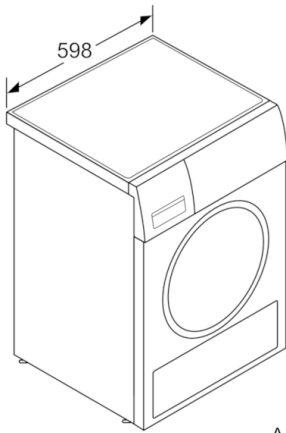

**Serie | 6, Στεγνωτήριο με αντλία θερμότητας,
8 kg
WTW85468GR**

Διαστάσεις σε mm