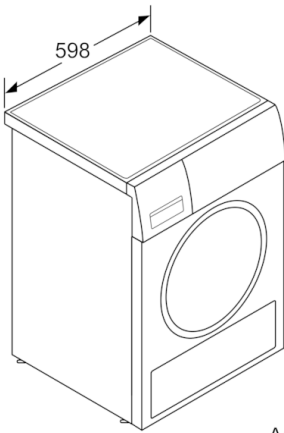

**Serie | 6, Στεγνώτήριο με συμπύκνωση
υδρατμών, 9 kg
WTG86409GR**

Διαστάσεις σε mm