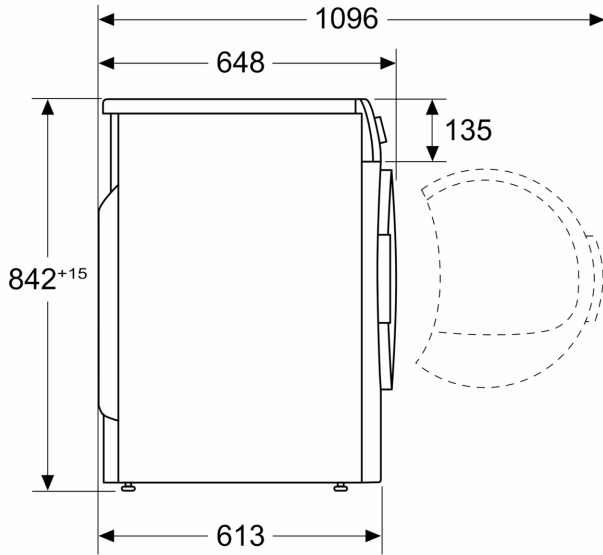

### Διαστάσεις & εγκατάσταση συσκευής

- Διαστάσεις (ΥxΠxB): 84.2 cm x 59.8 cm x 64.8 cm
- Βάθος κορμού συσκευής, χωρίς την πόρτα: 61.3 cm
- Βάθος με την πόρτα ανοικτή: 109.6 cm

- Μεντεσές πόρτας: Δεξιά

<sup>1</sup> Κλίμακα ενεργειακών κλάσεων από A+++ έως D

**Σειρά 6, Στεγνωτήριο με αντλία  
θερμότητας, 8 kg, Λευκό  
WQG23508GR**

Διαστάσεις σε mm

Διαστάσεις σε mm