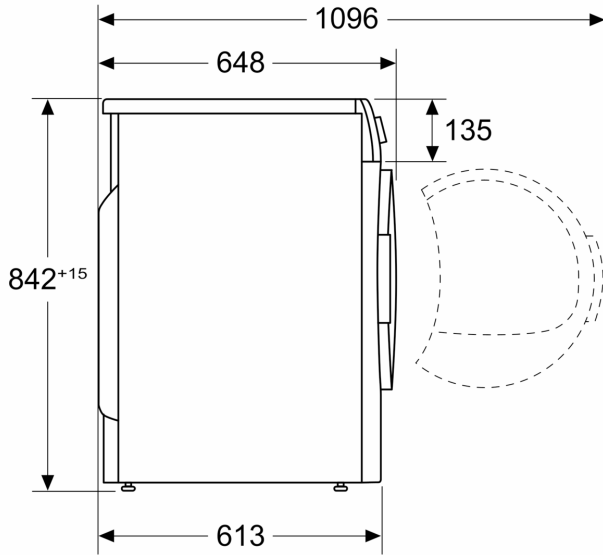

Τεχνικά στοιχεία

Εντοιχιζόμενη / Ελεύθερη: Ελεύθερη συσκευή
 Αφαιρούμενο επάνω τμήμα: Όχι
 Φορά ανοίγματος πόρτας: μεντεσές δεξιά
 Μήκος καλωδίου ηλεκτρικής παροχής: 145.0 cm
 Διαστάσεις Εσωτερικής μονάδας: (ΥxΠxΒ): 842 x 598 x 613 mm
 Καθαρό βάρος: 53.7 kg
 Φθοριοϋα αέρια θερμοκηπίου: Όχι
 Τύπος ψυκτικού: R290
 Ερμητικά σφραγισμένοι εξοπλισμός: Ναι
 Η ποσότητα εκφράζεται σε ισοδύναμο CO2: 0.000 t
 Κωδικός EAN: 4242005323258
 Ισχύς: 600 W
 Ηλεκτρικό ρεύμα: 10 A
 Τάση: 220-240 V
 Συχνότητα: 50 Hz
 Χωρητικότητα: 8.0 kg
 Ενεργειακή κλάση: A+++
 Κατανάλωση ενέργειας στα Βαμβακερά με πλήρες φορτίο (2010/30/EC): 1.40 kWh
 Διάρκεια προγράμματος Βαμβακερά με πλήρες φορτίο: 165 min
 Κατανάλωση ενέργειας στα Βαμβακερά με μερικό φορτίο (2010/30/EC): 0.84 kWh
 Διάρκεια προγράμματος Βαμβακερά με μερικό φορτίο: 108 min
 Ετήσια κατανάλωση ενέργειας (2010/30/EC) :: 176.0 kWh/annum
 Σταθμισμένη διάρκεια προγράμματος Βαμβακερά με πλήρες και μερικό φορτίο: 132 min
 Μέση απόδοση συμπύκνωσης προγράμματος Βαμβακερά με πλήρες φορτίο (%): 91 %
 Μέση απόδοση συμπύκνωσης προγράμματος Βαμβακερά με μερικό φορτίο (%): 91 %
 Σταθμισμένη απόδοση συμπύκνωσης προγράμματος Βαμβακερά με πλήρες και μερικό φορτίο (%): 91 %

Διαστάσεις & εγκατάσταση συσκευής

- Διαστάσεις (ΥxΠxΒ): 84.2 cm x 59.8 cm x 64.8 cm
- Βάθος κορμού συσκευής, χωρίς την πόρτα: 61.3 cm
- Βάθος με την πόρτα ανοικτή: 109.6 cm
- Δυνατότητα απόρριψης του συμπυκνωμένου νερού σε αποχέτευση
- Μεντεσές πόρτας: Δεξιά

Διαστάσεις σε mm

Διαστάσεις σε mm