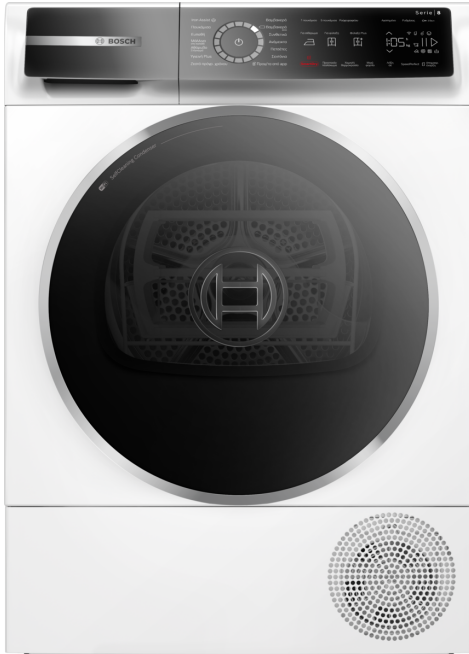

Σειρά 8, Στεγνωτήριο με αντλία θερμότητας, 9 kg WQB246C9GR

A+++

Ένα μοναδικό στεγνωτήριο με αντλία θερμότητας με την δυνατότητα Smart Dry μέσω της εφαρμογής Home Connect. Μεγιστοποιεί την εξοικονόμηση ενέργειας με την απόδοση A+++ -10%* καθώς και με τον αυτοκαθαριζόμενο συμπυκνωτή. Προστατεύει τα ρούχα με το σύστημα Auto Dry και μειώνει τη στοίβα με τα ασιδέρωτα χάρis στο Iron Assist.

Τεχνικά στοιχεία

Εντοιχιζόμενη / Ελεύθερη: Ελεύθερη συσκευή
 Αφαιρούμενο επάνω τμήμα: Όχι
 Φορά ανοίγματος πόρτας: δεξιά φορά πόρτας, αναστρέψιμη φορά πόρτας
 Μήκος καλωδίου ηλεκτρικής παροχής: 145.0 cm
 Διαστάσεις Εσωτερικής μονάδας: (ΥxΠxΒ): 842 x 598 x 613 mm
 Καθαρό βάρος: 56.1 kg
 Φθοριούχα αέρια θερμοκηπίου: Όχι
 Τύπος ψυκτικού: R290
 Ερμητικά σφραγισμένος εξοπλισμός: Ναι
 Κωδικός EAN: 4242005393787
 Ισχύς: 600 W
 Ηλεκτρικό ρεύμα: 10 A
 Τάση: 220-240 V
 Συχνότητα: 50 Hz
 Χωρητικότητα: 9.0 kg
 Ενεργειακή κλάση: A+++
 Κατανάλωση ενέργειας στα Βαμβακερά με πλήρες φορτίο (2010/30/EC): 1.44 kWh
 Διάρκεια προγράμματος Βαμβακερά με πλήρες φορτίο: 260 min
 Κατανάλωση ενέργειας στα Βαμβακερά με μερικό φορτίο (2010/30/EC): 0.80 kWh
 Διάρκεια προγράμματος Βαμβακερά με μερικό φορτίο: 156 min
 Ετήσια κατανάλωση ενέργειας (2010/30/EC) :: 174.0 kWh/annum
 Σταθμισμένη διάρκεια προγράμματος Βαμβακερά με πλήρες και μερικό φορτίο: 201 min
 Μέση απόδοση συμπύκνωσης προγράμματος Βαμβακερά με πλήρες φορτίο (%): 91 %
 Μέση απόδοση συμπύκνωσης προγράμματος Βαμβακερά με μερικό φορτίο (%): 91 %
 Σταθμισμένη απόδοση συμπύκνωσης προγράμματος Βαμβακερά με πλήρες και μερικό φορτίο (%): 91 %