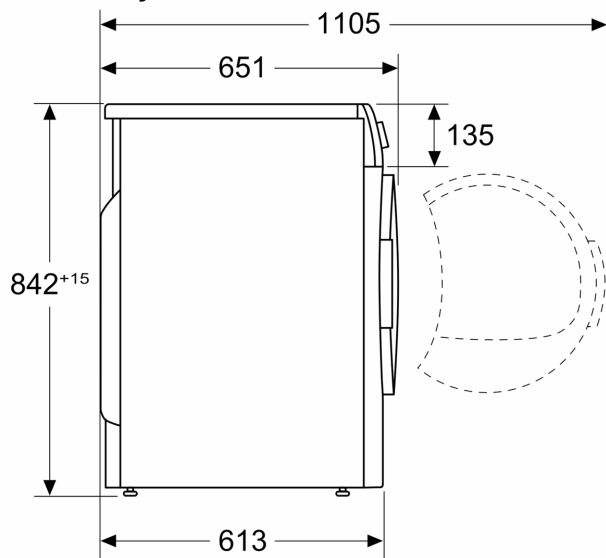

Τεχνικά στοιχεία

Εντοιχιζόμενη / Ελεύθερη: Ελεύθερη συσκευή
 Αφαιρούμενο επάνω τμήμα: Όχι
 Φορά ανοίγματος πόρτας: δεξιά φορά πόρτας, αναστρέψιμη φορά πόρτας
 Μήκος καλωδίου ηλεκτρικής παροχής: 145.0 cm
 Διαστάσεις Εσωτερικής μονάδας: (ΥxΠxΒ): 842 x 598 x 613 mm
 Καθαρό βάρος: 56.1 kg
 Φθοριούχα αέρια θερμοκηπίου: Όχι
 Τύπος ψυκτικού: R290
 Ερμητικά σφραγισμένος εξοπλισμός: Ναι
 Κωδικός EAN: 4242005393787
 Ισχύς: 600 W
 Ηλεκτρικό ρεύμα: 10 A
 Τάση: 220-240 V
 Συχνότητα: 50 Hz
 Χωρητικότητα: 9.0 kg
 Ενεργειακή κλάση: A+++
 Κατανάλωση ενέργειας στα Βαμβακερά με πλήρες φορτίο (2010/30/EC): 1.44 kWh
 Διάρκεια προγράμματος Βαμβακερά με πλήρες φορτίο: 260 min
 Κατανάλωση ενέργειας στα Βαμβακερά με μερικό φορτίο (2010/30/EC): 0.80 kWh
 Διάρκεια προγράμματος Βαμβακερά με μερικό φορτίο: 156 min
 Ετήσια κατανάλωση ενέργειας (2010/30/EC) :: 174.0 kWh/annum
 Σταθμισμένη διάρκεια προγράμματος Βαμβακερά με πλήρες και μερικό φορτίο: 201 min
 Μέση απόδοση συμπύκνωσης προγράμματος Βαμβακερά με πλήρες φορτίο (%): 91 %
 Μέση απόδοση συμπύκνωσης προγράμματος Βαμβακερά με μερικό φορτίο (%): 91 %
 Σταθμισμένη απόδοση συμπύκνωσης προγράμματος Βαμβακερά με πλήρες και μερικό φορτίο (%): 91 %

Διαστάσεις & εγκατάσταση συσκευής

- Διαστάσεις (ΥxΠxB): 84.2 cm x 59.8 cm x 65.1 cm
- Βάθος κορμού συσκευής, χωρίς την πόρτα: 61.3 cm
- Βάθος με την πόρτα ανοικτή: 110.5 cm
- Μεντεσές πόρτας: Δεξιά, με δυνατότητα αλλαγής φοράς ανοίγματος
- Δυνατότητα απόρριψης του συμπυκνωμένου νερού σε αποχέτευση

**Σειρά 8, Στεγνωτήριο με αντλία
θερμότητας, 9 kg
WQB246C9GR**

Διαστάσεις σε mm

Διαστάσεις σε mm