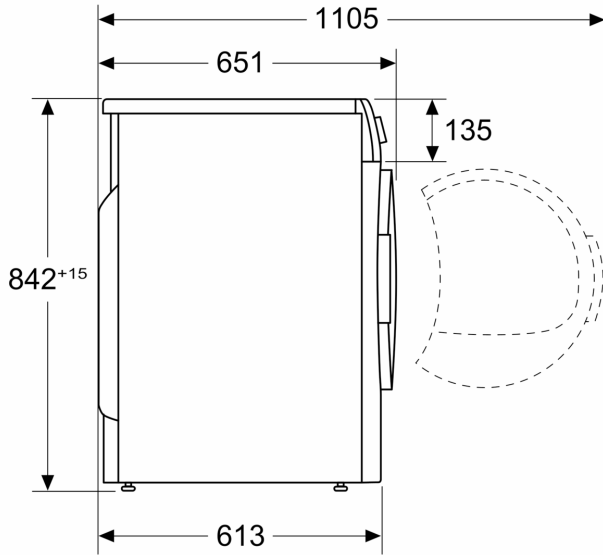

Τεχνικά στοιχεία

Εντοιχιζόμενη / Ελεύθερη: Ελεύθερη συσκευή
 Αφαιρούμενο επάνω τμήμα: Όχι
 Φορά ανοίγματος πόρτας: δεξιά φορά πόρτας, αναστρέψιμη φορά πόρτας
 Μήκος καλωδίου ηλεκτρικής παροχής: 145.0 cm
 Διαστάσεις Εσωτερικής μονάδας: (ΥxΠxB): 842 x 598 x 613 mm
 Καθαρό βάρος: 55.8 kg
 Φθοριούχα αέρια θερμοκηπίου: Όχι
 Τύπος ψυκτικού: R290
 Ερμητικά σφραγισμένοι εξοπλισμοί: Ναι
 Κωδικός EAN: 4242005360888
 Ισχύς: 600 W
 Ηλεκτρικό ρεύμα: 10 A
 Τάση: 220-240 V
 Συχνότητα: 50 Hz
 Χωρητικότητα: 9.0 kg
 Ενεργειακή κλάση: A+++
 Κατανάλωση ενέργειας στα Βαμβακερά με πλήρες φορτίο (2010/30/EC): 1.60 kWh
 Διάρκεια προγράμματος Βαμβακερά με πλήρες φορτίο: 195 min
 Κατανάλωση ενέργειας στα Βαμβακερά με μερικό φορτίο (2010/30/EC): 0.89 kWh
 Διάρκεια προγράμματος Βαμβακερά με μερικό φορτίο: 125 min
 Ετήσια κατανάλωση ενέργειας (2010/30/EC) :: 193.0 kWh/annum
 Σταθμισμένη διάρκεια προγράμματος Βαμβακερά με πλήρες και μερικό φορτίο: 155 min
 Μέση απόδοση συμπύκνωσης προγράμματος Βαμβακερά με πλήρες φορτίο (%): 88 %
 Μέση απόδοση συμπύκνωσης προγράμματος Βαμβακερά με μερικό φορτίο (%): 88 %
 Σταθμισμένη απόδοση συμπύκνωσης προγράμματος Βαμβακερά με πλήρες και μερικό φορτίο (%): 88 %

- Κλείδωμα ασφαλείας για παιδιά

Διαστάσεις & εγκατάσταση συσκευής

- Διαστάσεις (ΥxΠxB): 84.2 cm x 59.8 cm x 65.1 cm
- Βάθος κορμού συσκευής, χωρίς την πόρτα: 61.3 cm
- Βάθος με την πόρτα ανοικτή: 110.5 cm
- Δυνατότητα απόρριψης του συμπυκνωμένου νερού σε αποχέτευση
- Μεντεσές πόρτας: Δεξιά, με δυνατότητα αλλαγής φοράς ανοίγματος

Διαστάσεις σε mm

Διαστάσεις σε mm