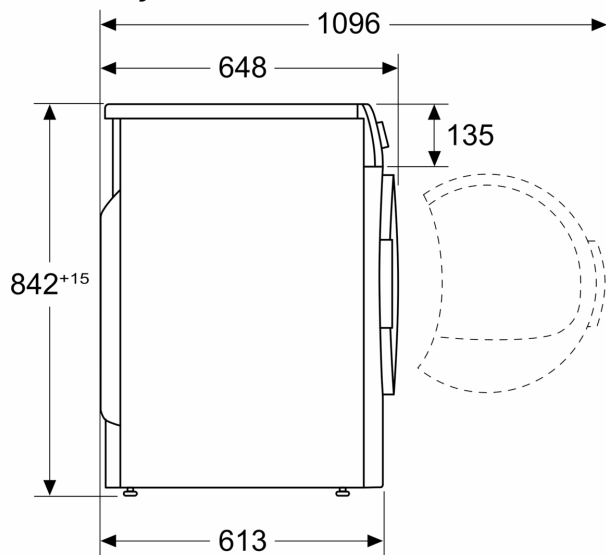

Τεχνικά στοιχεία

Εντοιχιζόμενη / Ελεύθερη: Ελεύθερη συσκευή
Αφαιρούμενο επάνω τμήμα: Όχι
Φορά ανοίγματος πόρτας: μεντεσές δεξιά
Μήκος καλωδίου ηλεκτρικής παροχής: 145.0 cm
Διαστάσεις Εσωτερικής μονάδας: (ΥxΠxΒ): 842 x 598 x 613 mm
Καθαρό βάρος: 41.8 kg
Κωδικός EAN: 4242005428786
Ισχύς: 2800 W
Ηλεκτρικό ρεύμα: 13/10 A
Τάση: 220-240 V
Συχνότητα: 50 Hz
Χωρητικότητα: 8.0 kg
Ενεργειακή κλάση: B
Κατανάλωση ενέργειας στα Βαμβακερά με πλήρες φορτίο (2010/30/EC): 4.71 kWh
Διάρκεια προγράμματος Βαμβακερά με πλήρες φορτίο: 150 min
Κατανάλωση ενέργειας στα Βαμβακερά με μερικό φορτίο (2010/30/EC): 2.56 kWh
Διάρκεια προγράμματος Βαμβακερά με μερικό φορτίο: 83 min
Ετήσια κατανάλωση ενέργειας (2010/30/EC) :: 560.0 kWh/annum
Σταθμισμένη διάρκεια προγράμματος Βαμβακερά με πλήρες και μερικό φορτίο: 112 min
Μέση απόδοση συμπύκνωσης προγράμματος Βαμβακερά με πλήρες φορτίο (%): 88 %
Μέση απόδοση συμπύκνωσης προγράμματος Βαμβακερά με μερικό φορτίο (%): 88 %
Σταθμισμένη απόδοση συμπύκνωσης προγράμματος Βαμβακερά με πλήρες και μερικό φορτίο (%): 88 %

Διαστάσεις & εγκατάσταση συσκευής

- Διαστάσεις (ΥxΠxB): 84.2 cm x 59.8 cm x 64.8 cm
- Βάθος κορμού συσκευής, χωρίς την πόρτα: 61.3 cm
- Βάθος με την πόρτα ανοικτή: 109.6 cm
- Μεντεσές πόρτας: Δεξιά
- Δυνατότητα απόρριψης του συμπυκνωμένου νερού σε αποχέτευση

Διαστάσεις σε mm

Διαστάσεις σε mm