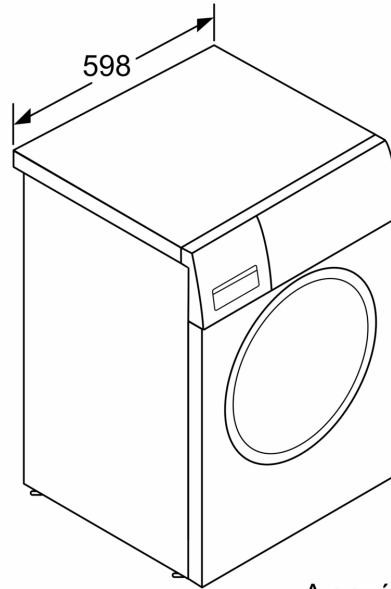

**Σειρά 6, Πλυντήριο-στεγνωτήριο,
10/6 kg, 1400 rpm
WNG2540KGR**

Διαστάσεις σε mm

Διαστάσεις σε mm