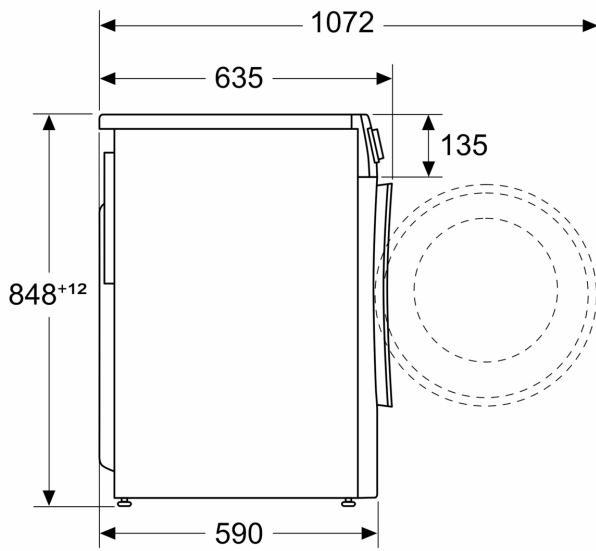

Διαστάσεις & εγκατάσταση συσκευής

- Διαστάσεις (ΥxΠxB): 84.8 cm x 59.8 cm x 63.5 cm
- Βάθος κορμού συσκευής, χωρίς την πόρτα: 59.0 cm
- Βάθος με την πόρτα ανοικτή: 107.2 cm

^{1 2} Κλίμακα ενεργειακών κλάσεων από A έως G

**Σειρά 6, Πλυντήριο-στεγνωτήριο,
10/6 kg, 1400 rpm
WNG2540KGR**

Διαστάσεις σε mm

Διαστάσεις σε mm