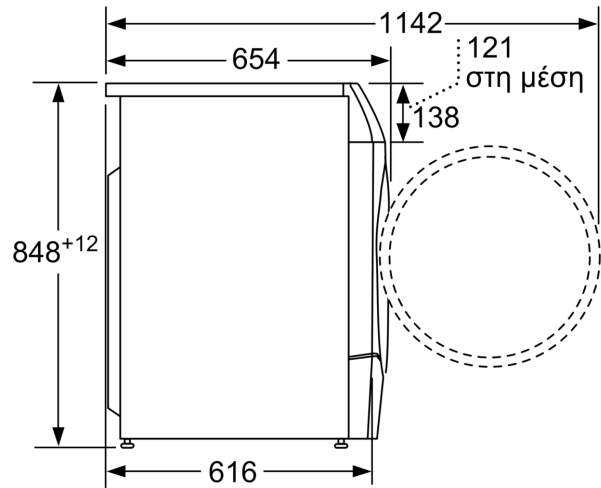

Διαστάσεις & εγκατάσταση συσκευής

- Διαστάσεις (ΥxΠxB): 84.8 cm x 59.8 cm x 65.4 cm
- Βάθος κορμού συσκευής, χωρίς την πόρτα: 62.2 cm
- Βάθος με την πόρτα ανοικτή: 114.2 cm
- Μεντεσές πόρτας: Αριστερά

¹ 2 Κλίμακα ενεργειακών κλάσεων από A έως G

**Σειρά 8, Πλυντήριο-στεγνωτήριο,
10.5/6 kg, 1400 rpm
WNC254A0GR**

Διαστάσεις σε mm

Διαστάσεις σε mm