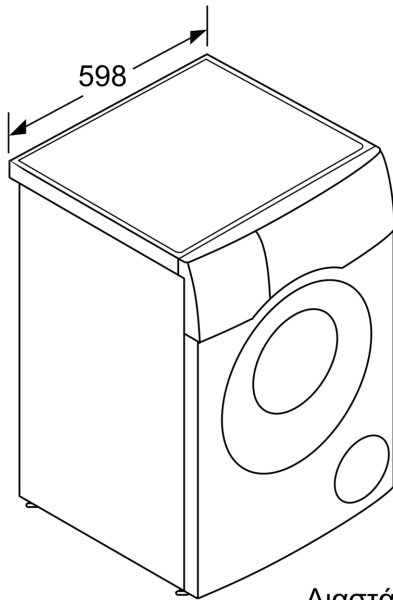

Διαστάσεις & εγκατάσταση συσκευής

- Διαστάσεις (ΥxΠxB): 84.8 cm x 59.8 cm x 65.4 cm
- Βάθος κορμού συσκευής, χωρίς την πόρτα: 62.2 cm
- Βάθος με την πόρτα ανοικτή: 114.2 cm
- Μεντεσές πόρτας: Αριστερά

¹ 2 Κλίμακα ενεργειακών κλάσεων από A έως G

**Σειρά 8, Πλυντήριο-στεγνωτήριο,
10.5/6 kg, 1400 rpm
WNC254A0GR**

Διαστάσεις σε mm

Διαστάσεις σε mm