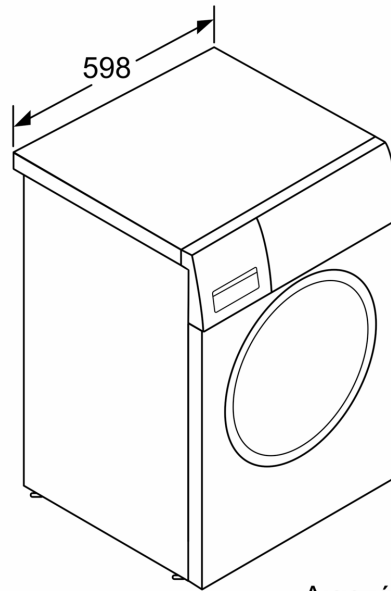

Διαστάσεις & εγκατάσταση συσκευής

- Διαστάσεις (ΥxΠxΒ): 84.8 cm x 59.8 cm x 63.5 cm
- Βάθος κορμού συσκευής, χωρίς την πόρτα: 59.0 cm
- Βάθος με την πόρτα ανοικτή: 107.2 cm

**Σειρά 6, Πλυντήριο-στεγνωτήριο, 9/6
kg, 1400 rpm
WNA14400GR**

Διαστάσεις σε mm

Διαστάσεις σε mm