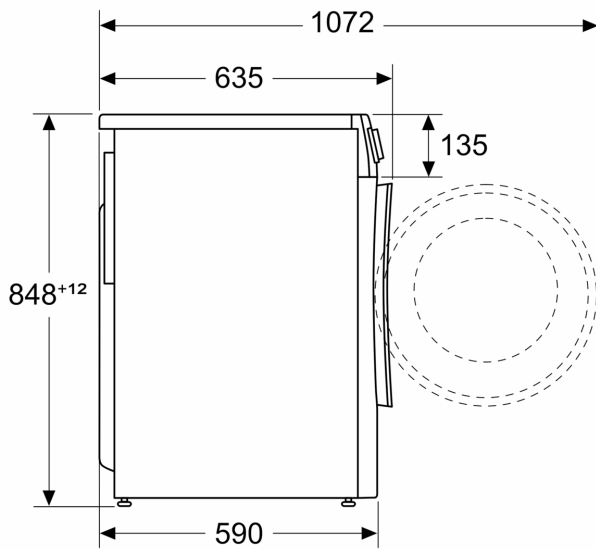

Διαστάσεις & εγκατάσταση συσκευής

- Διαστάσεις (ΥxΠxΒ): 84.8 cm x 59.8 cm x 63.5 cm
- Βάθος κορμού συσκευής, χωρίς την πόρτα: 59.0 cm
- Βάθος με την πόρτα ανοικτή: 107.2 cm

**Σειρά 6, Πλυντήριο-στεγνωτήριο, 9/6
kg, 1400 rpm
WNA14400GR**

Διαστάσεις σε mm

Διαστάσεις σε mm