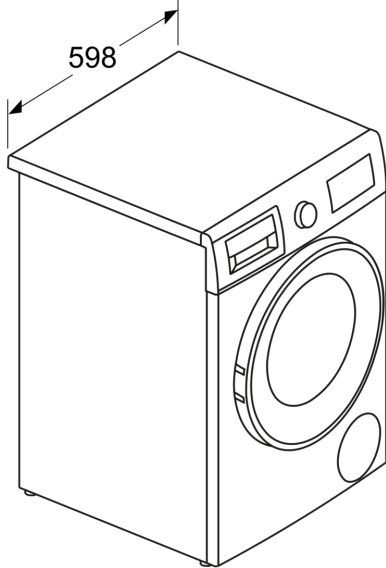

**Σειρά 4, Πλυντήριο-στεγνωτήριο, 8/5
kg, 1400 rpm
WNA13280GR**

Διαστάσεις σε mm