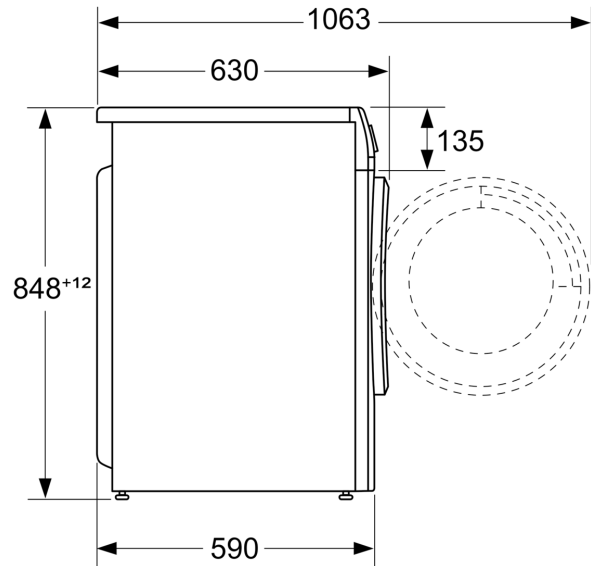

### Διαστάσεις & εγκατάσταση συσκευής

- Διαστάσεις (ΥxΠxB): 84.8 cm x 59.8 cm x 64.9 cm
- Βάθος κορμού συσκευής, χωρίς την πόρτα: 59.0 cm
- Βάθος με την πόρτα ανοικτή: 106.3 cm

<sup>1 2</sup> Κλίμακα ενεργειακών κλάσεων από A έως G

Διαστάσεις σε mm

Διαστάσεις σε mm