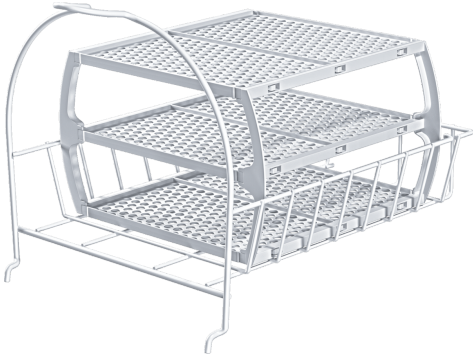

**Καλάθι στεγνωτηρίου για μάλλινα
ρούχα ή παπούτσια
WMZ20600**

- Απαλό στέγνωμα μάλλινων ρούχων, αθλητικών παπουτσιών και λούτρινων παιχνιδιών.
- Διαστάσεις: 360 x 310 x 310 mm

Τεχνικά στοιχεία

Διαστάσεις συσκευασμένου προϊόντος (ΥxΠxΒ): ... 340 x 330 x 420 mm

Διαστάσεις παλέτας: 120.0 x 80.0 x 120.0

Τυποποιημένος αριθμός μονάδων ανά παλέτα: 15

Καθαρό βάρος: 1.5 kg

Μεικτό βάρος: 2.0 kg

Κωδικός EAN: 4242002816814

4 242002 816814