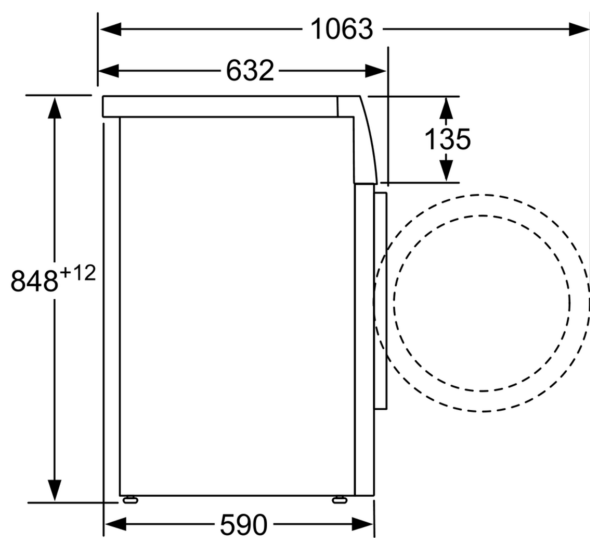

- Εξάρτημα για υγρά απορρυπαντικά στη θήκη
- Προστασία από τις διαρροές νερού
- Κλείδωμα ασφαλείας για παιδιά

Διαστάσεις & εγκατάσταση συσκευής

- Διαστάσεις (ΥxΠxB): 84.8 cm x 59.8 cm x 63.2 cm
- Βάθος κορμού συσκευής, χωρίς την πόρτα: 59.0 cm
- Βάθος με την πόρτα ανοικτή: 106.3 cm

⁴ Διάρκεια προγράμματος Eco 40-60

** Οι τιμές είναι στρογγυλοποιημένες

iQ700, Πλυντήριο ρούχων
εμπρόσθιας φόρτωσης, 9 kg,
1400 rpm
WM14VM79GR

Σχέδια διαστάσεων

Διαστάσεις σε mm

Διαστάσεις σε mm