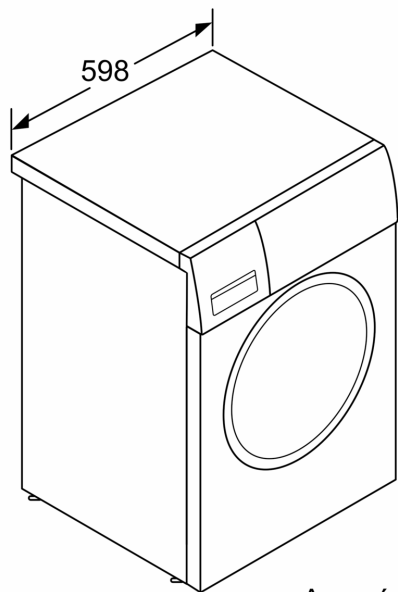

- Εξάρτημα για υγρά απορρυπαντικά στη θήκη
- Προστασία από τις διαρροές νερού
- Κλείδωμα ασφαλείας για παιδιά

Διαστάσεις & εγκατάσταση συσκευής

- Διαστάσεις (ΥxΠxB): 84.8 cm x 59.8 cm x 63.2 cm
- Βάθος κορμού συσκευής, χωρίς την πόρτα: 59.0 cm
- Βάθος με την πόρτα ανοικτή: 106.3 cm

⁴ Διάρκεια προγράμματος Eco 40-60

** Οι τιμές είναι στρογγυλοποιημένες

iQ700, Πλυντήριο ρούχων
εμπρόσθιας φόρτωσης, 9 kg,
1400 rpm
WM14VM79GR

Σχέδια διαστάσεων

Διαστάσεις σε mm

Διαστάσεις σε mm